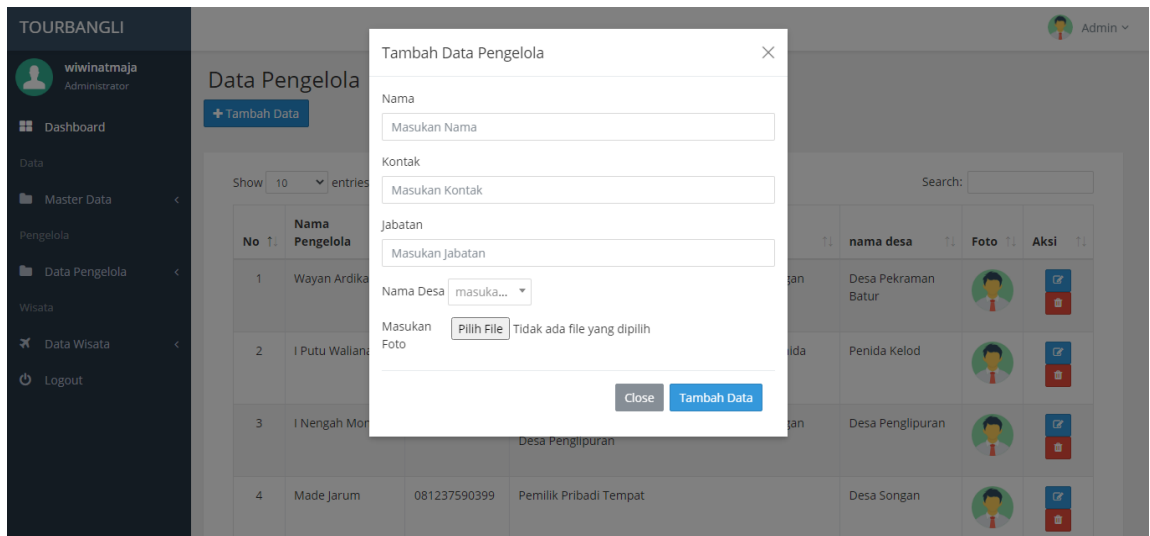

Masukan Nama Kategori

Close Tambah Data

Show 10 entries

Search:

No	Nama Kategori	Aksi
1	Wisata Air	 
2	Wisata Bukit	 
3	Wisata Kebudayaan	 
4	Wisata Gunung	 

Showing 1 to 4 of 4 entries

Previous 1 Next

Gambar 6 Proses Input Data Kategori

Lampiran 4 Proses *Input* Data Pengelola, pengelola wisata dan pramuwisata

Gambar 7 Proses Input Data Pengelola

Gambar 8 Proses Input Data Pramuwisata

Lampiran 5 Proses *Input Data Wisata*

TOURBANGLI

wawinatmaja
Administrator