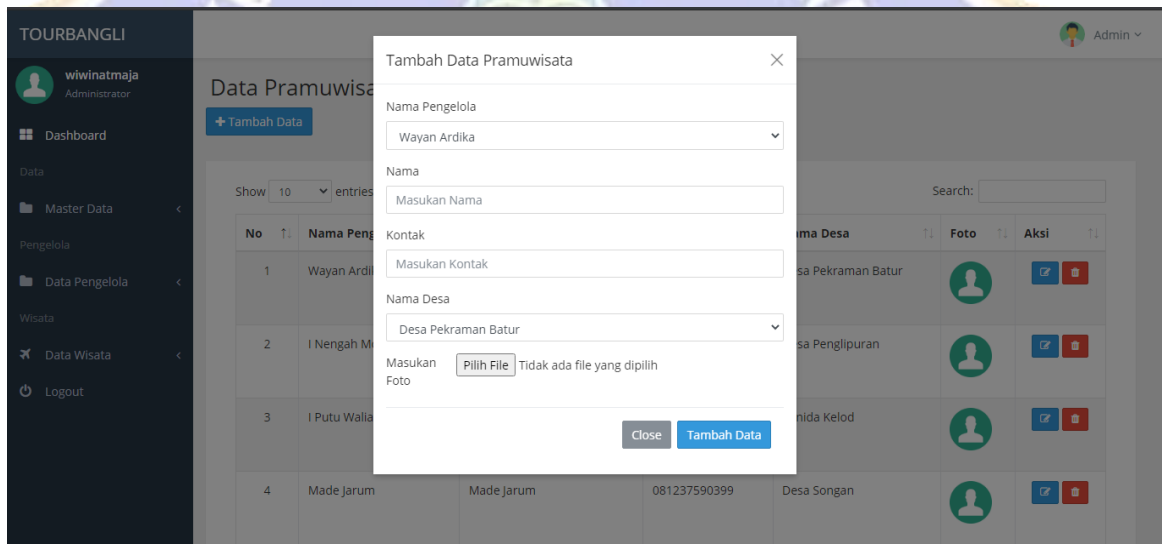

Masukan Nama Kategori

Close Tambah Data

Show 10 entries

Search:

No	Nama Kategori	Aksi
1	Wisata Air	 
2	Wisata Bukit	 
3	Wisata Kebudayaan	 
4	Wisata Gunung	 

Showing 1 to 4 of 4 entries

Previous 1 Next

Gambar 6 Proses Input Data Kategori

Lampiran 4 Proses *Input* Data Pengelola, pengelola wisata dan pramuwisata

Gambar 7 Proses Input Data Pengelola

Gambar 8 Proses Input Data Pramuwisata

Lampiran 5 Proses *Input Data Wisata*

TOURBANGLI

wawinatmaja
Administrator