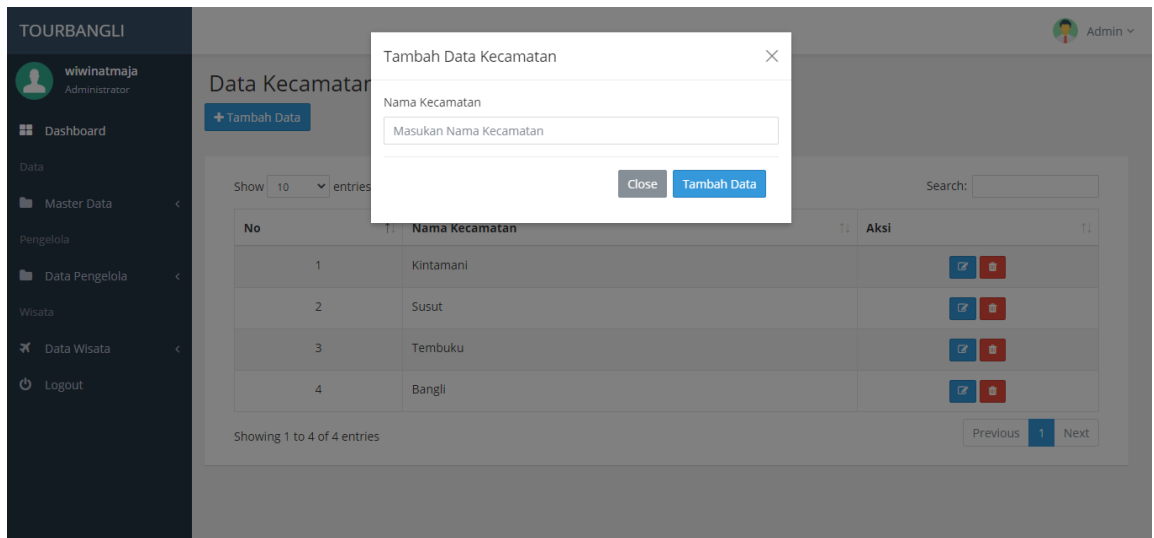

Gambar 2 Proses Login Administrator Berhasil

Lampiran 2 Proses *login administrator* gagal

Gambar 3 Proses Login Administrator Gagal

Lampiran 3 Proses input menu master data kecamatan,desa, dan kategori

Gambar 4 Proses input data kecamatan

Gambar 5 Proses Input Data Desa

TOURBANGLI

wiwinatmaja
Administrator

Dashboard

Data

Master Data

Pengelola

Data Pengelola