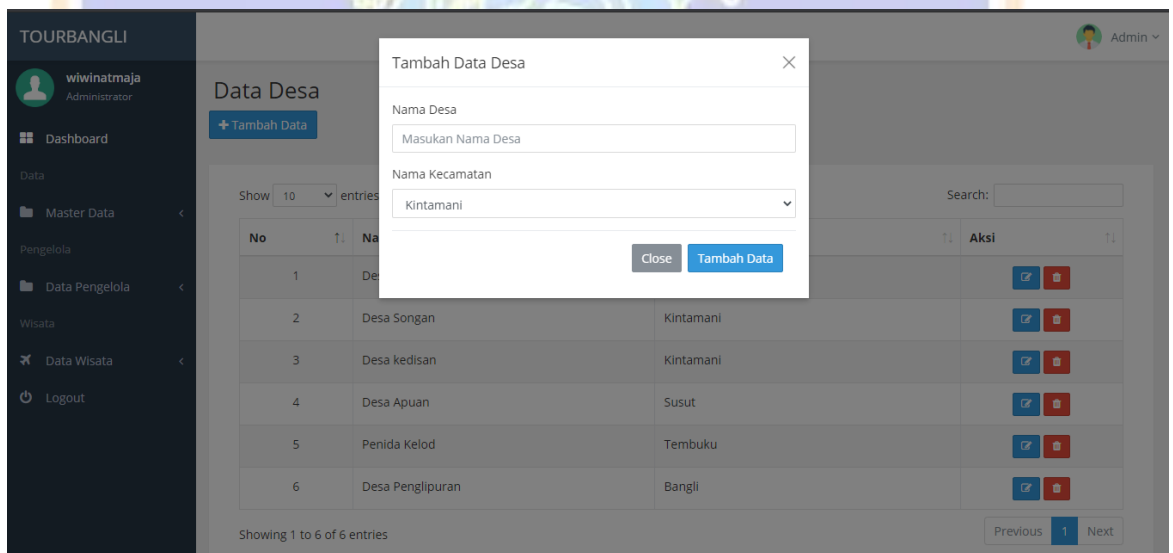

Gambar 2 Proses Login Administrator Berhasil

Lampiran 2 Proses *login administrator* gagal

Gambar 3 Proses Login Administrator Gagal

Lampiran 3 Proses input menu master data kecamatan,desa, dan kategori

Gambar 4 Proses input data kecamatan

Gambar 5 Proses Input Data Desa

TOURBANGLI

wiwinatmaja
Administrator

Dashboard

Data

Master Data

Pengelola

Data Pengelola