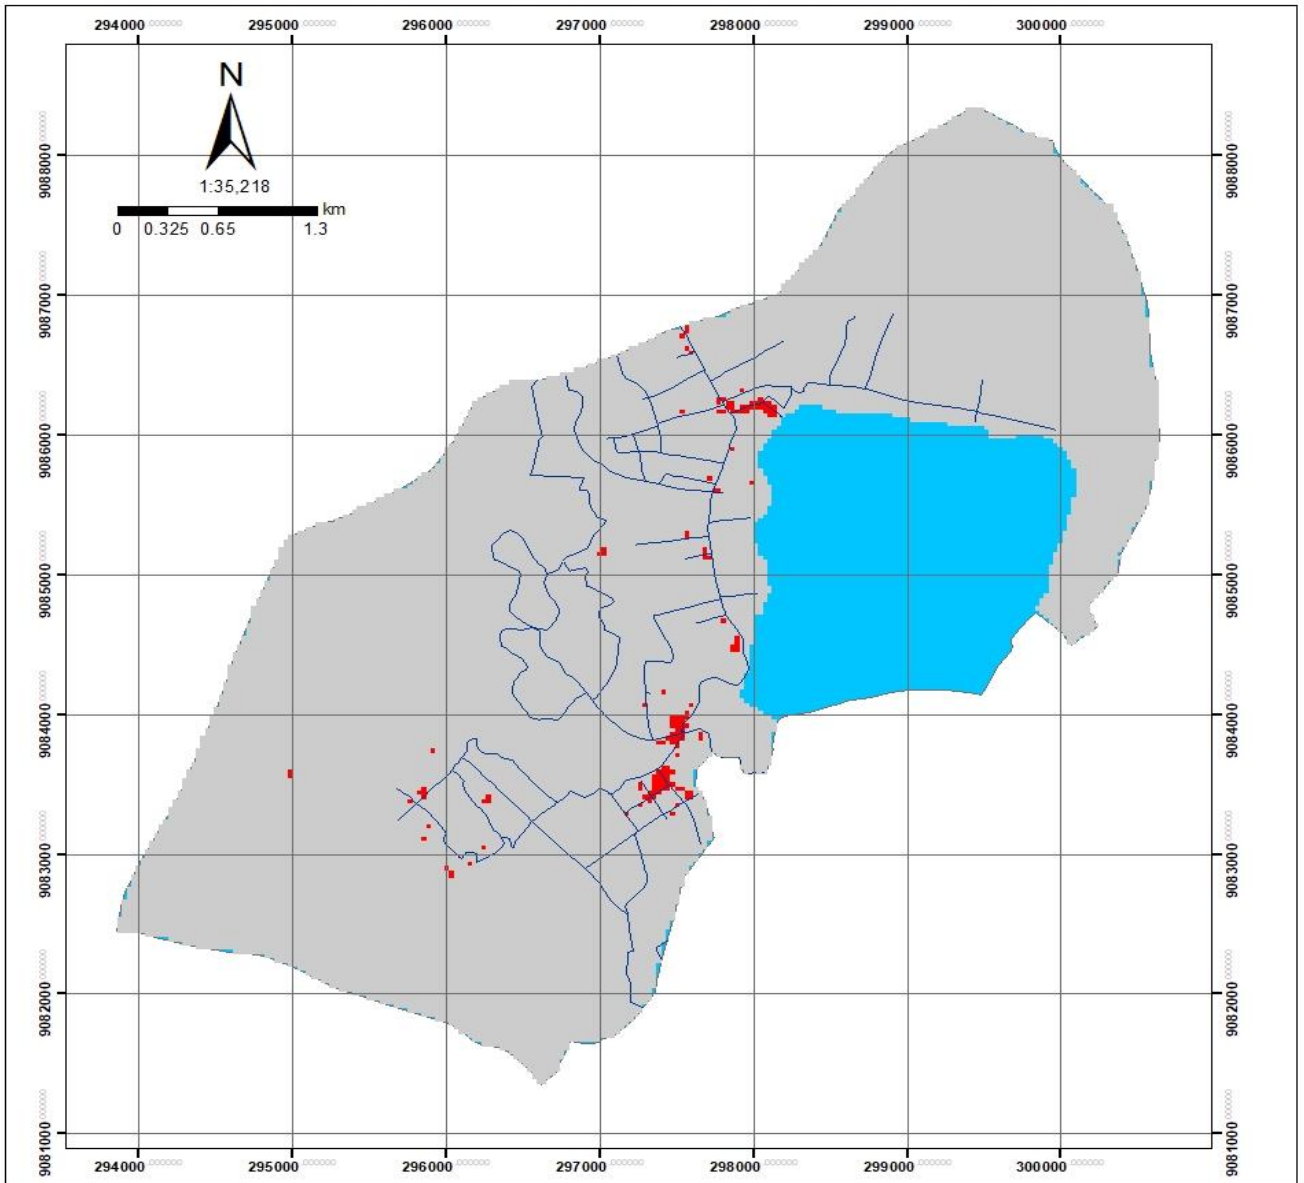

LAMPIRAN-LAMPIRAN

PETA PERSEBARAN PERMUKIMAN TAHUN 2000

PETA KECAMATAN BATURITI

DI BUAT OLEH;
AGUS KURNIAWAN/1814031017

sumber;
Hasil_Analisis_Normalized_Difrence_Build-Up_Index
SHP_Administrasi_Desa_Candikuning

LEGENDA

-  Permukiman
-  Non-Permukiman
-  DANAU
-  JALAN

Prodi Pendidikan Geografi
Jurusan Geografi
Fakultas Hukum dan Ilmu Sosial
Universitas Pendidikan Ganesha
2022

PETA PERSEBARAN PERMUKIMAN DESA CANDIKUNING TAHUN 2021

PETA KECAMATAN BATURITI

DI BUAT OLEH;
AGUS KURNIAWAN/1814031017

sumber;
Hasil_Analisis_Normalized Difrence Build-Up Index
SHP_Administrasi_Desa_Candikuning

LEGENDA

-  Permukiman
-  Non-Permukiman
-  DANAU
-  JALAN

Prodi Pendidikan Geografi
Jurusan Geografi
Fakultas Hukum dan Ilmu Sosial
Universitas Pendidikan Ganesha
2022