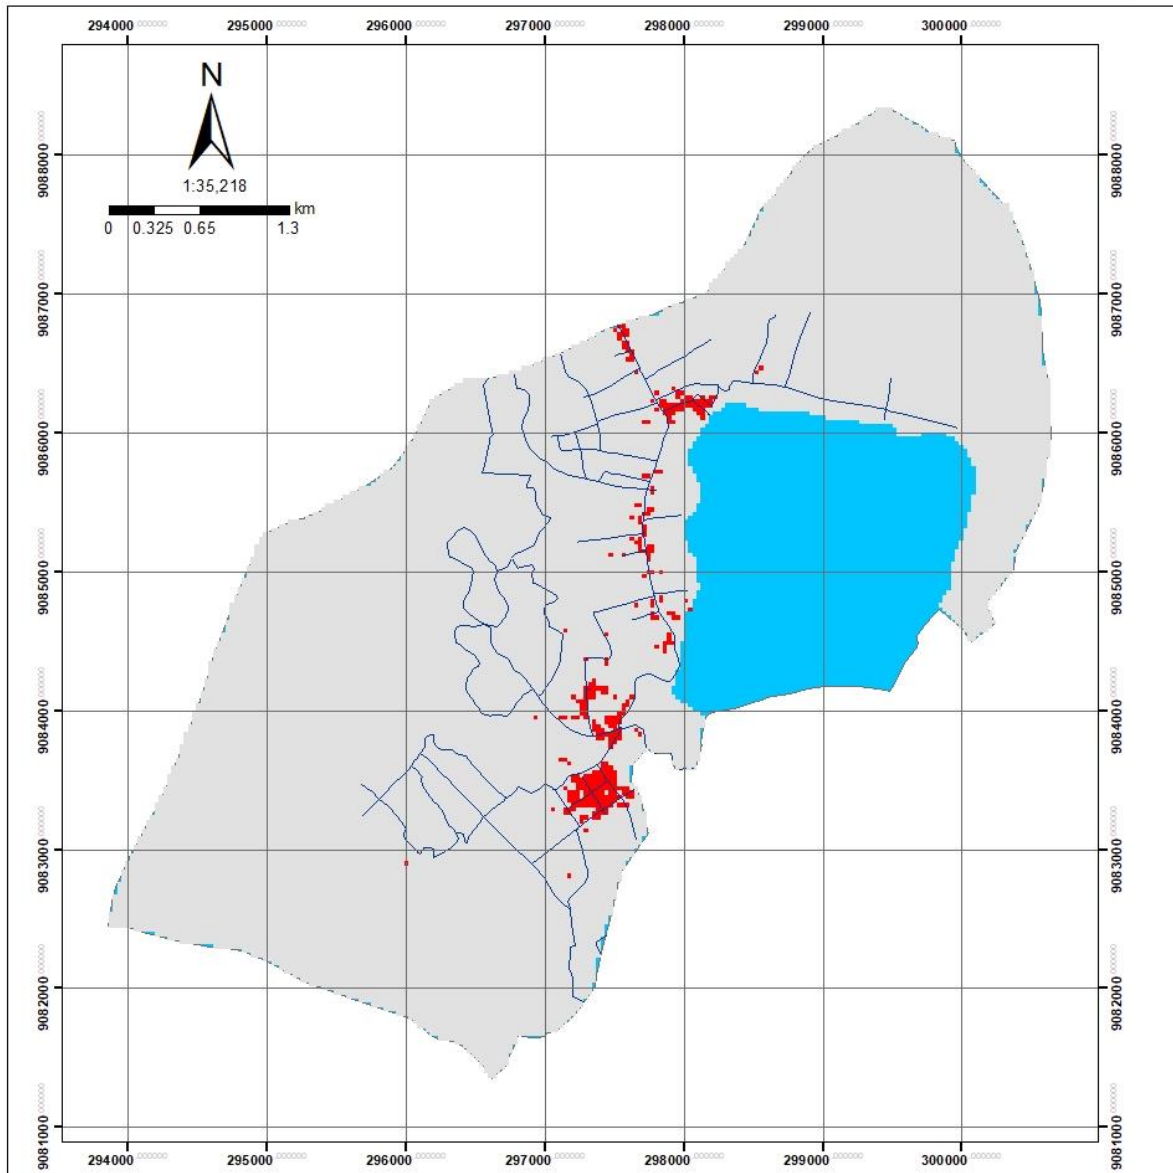

LAMPIRAN-LAMPIRAN

PETA PERSEBARAN PERMUKIMAN TAHUN 2000

PETA KECAMATAN BATURITI

DI BUAT OLEH;
AGUS KURNIAWAN/1814031017

sumber;
Hasil_Analisis_Normalized_Difrence_Build-Up_Index
SHP_Administrasi_Desa_Candikuning

LEGENDA

-  Permukiman
-  Non-Permukiman
-  DANAU
-  JALAN

Prodi Pendidikan Geografi
Jurusan Geografi
Fakultas Hukum dan Ilmu Sosial
Universitas Pendidikan Ganesha
2022

PETA PERSEBARAN PERMUKIMAN DESA CANDIKUNING TAHUN 2021

PETA KECAMATAN BATURITI

DI BUAT OLEH;
AGUS KURNIAWAN/1814031017

sumber;
Hasil_Analisis_Normalized Difrence Build-Up Index
SHP_Administrasi_Desa_Candikuning

LEGENDA

-  Permukiman
-  Non-Permukiman
-  DANAU
-  JALAN

Prodi Pendidikan Geografi
Jurusan Geografi
Fakultas Hukum dan Ilmu Sosial
Universitas Pendidikan Ganesha
2022