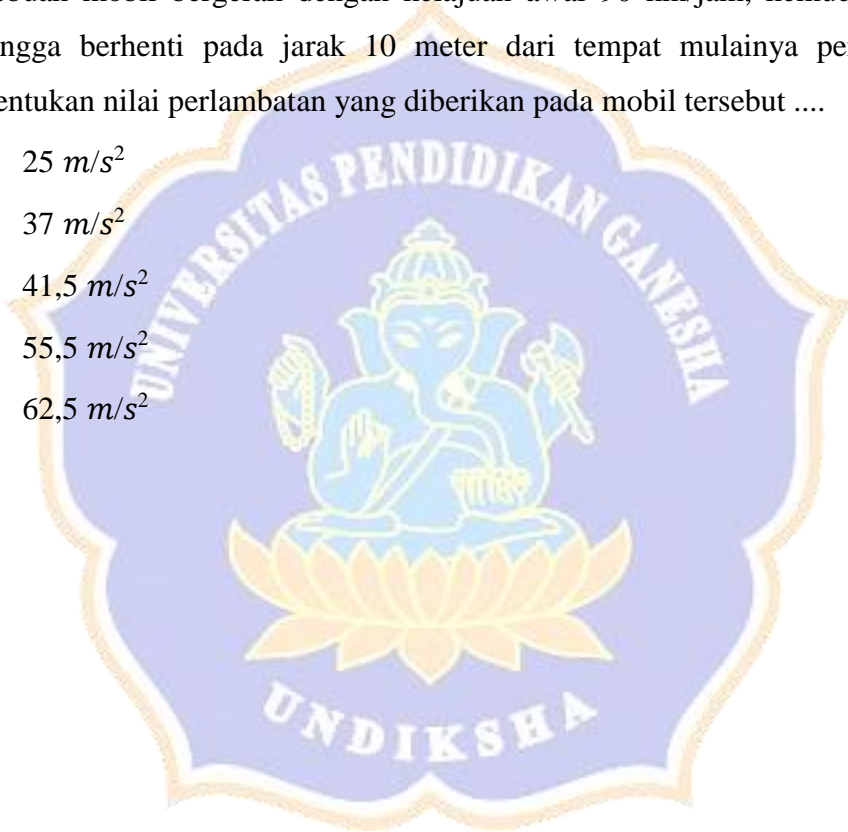

sikap “*a way of thinking*” adalah...

- a. 1), 2), 3)
- b. 3), 4), 5)
- c. 2), 3), 4)
- d. 1), 3), 5)
- e. 1), 4), 5)

35. Sebuah mobil bergerak dengan kelajuan awal 90 km/jam, kemudian direm hingga berhenti pada jarak 10 meter dari tempat mulainya pengereman. Tentukan nilai perlambatan yang diberikan pada mobil tersebut ....

- a. 25 m/s^2
- b. 37 m/s^2
- c. $41,5 \text{ m/s}^2$
- d. $55,5 \text{ m/s}^2$
- e. $62,5 \text{ m/s}^2$