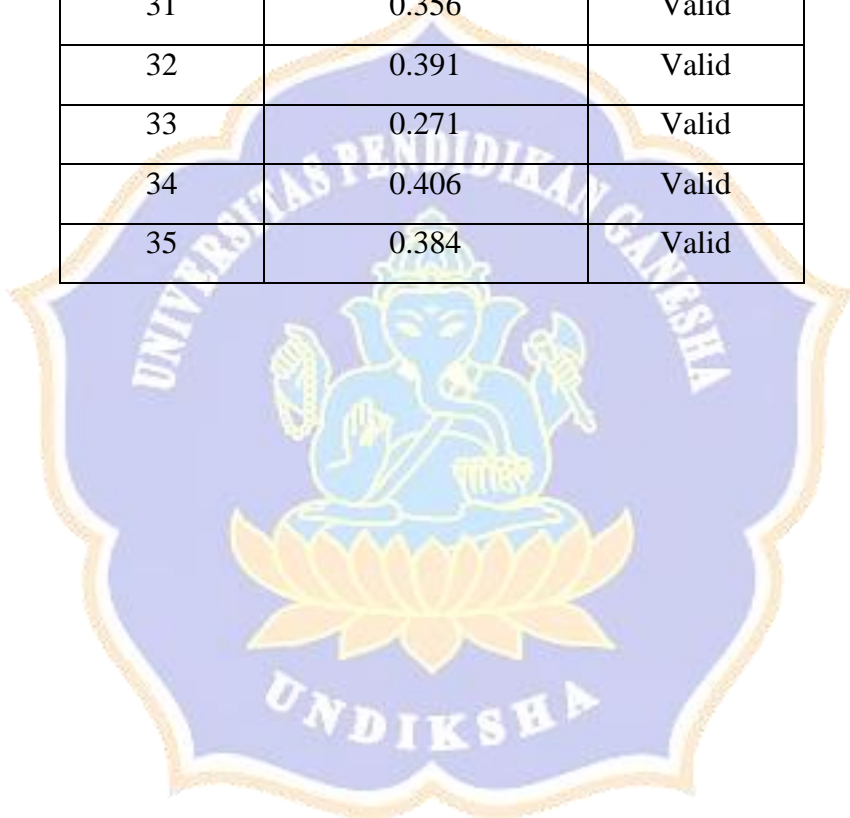

24	0.229	Valid
25	0.382	Valid
26	0.497	Valid
27	0.236	Valid
28	0.497	Valid
29	0.471	Valid
30	0.272	Valid
31	0.356	Valid
32	0.391	Valid
33	0.271	Valid
34	0.406	Valid
35	0.384	Valid