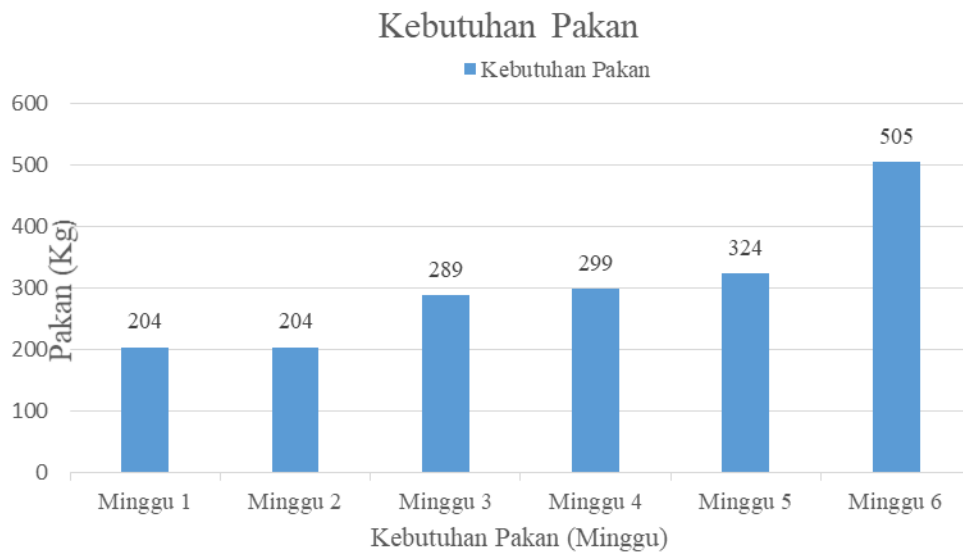

Lampiran 1. Data Pengamatan Pertumbuhan Ikan Kerapu Cantang

Tanggal	Berat rata-rata (gr)	Populasi	Biomassa (gr)	Pakan (gr)	FCR
23 Mei 2022	262	10,558	2,761,538	1,950,197	1.2
30 Mei 2022	311	10,456	3,247,203	2,154,397	1.0
6 Juni 2022	324	10,413	3,371,102	2,443,597	1.1
13 Juni 2022	352	10,356	3,642,617	2,742,797	1.1
20 Juni 2022	422	9,052	3,816,927	3,066,597	1.2
27 Juni 2022	490	8,909	4,368,617	3,571,897	1.1

Lampiran 2. Grafik Kebutuhan Pakan Ikan Kerapu Cantang.