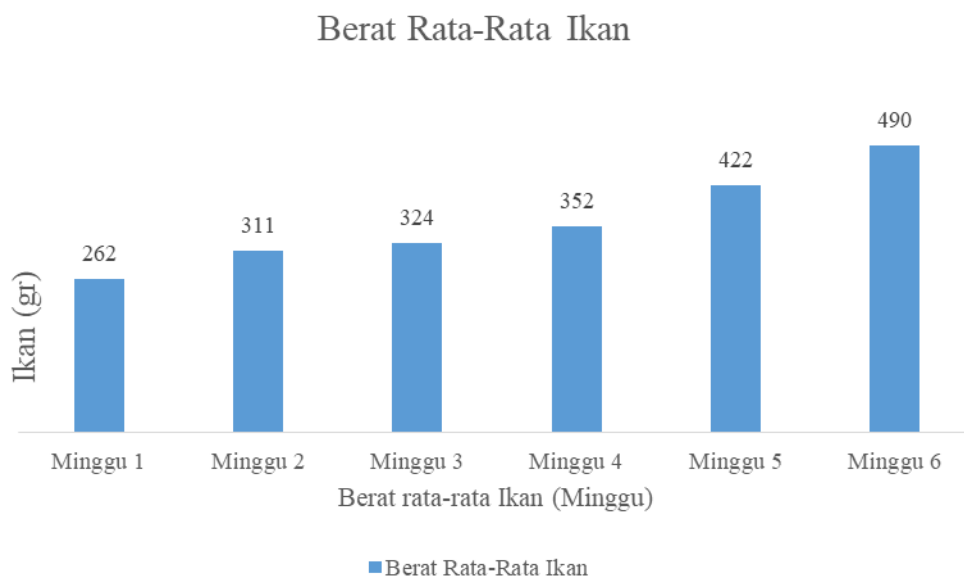

Lampiran 1. Data Pengamatan Pertumbuhan Ikan Kerapu Cantang

Tanggal	Berat rata-rata (gr)	Populasi	Biomassa (gr)	Pakan (gr)	FCR
23 Mei 2022	262	10,558	2,761,538	1,950,197	1.2
30 Mei 2022	311	10,456	3,247,203	2,154,397	1.0
6 Juni 2022	324	10,413	3,371,102	2,443,597	1.1
13 Juni 2022	352	10,356	3,642,617	2,742,797	1.1
20 Juni 2022	422	9,052	3,816,927	3,066,597	1.2
27 Juni 2022	490	8,909	4,368,617	3,571,897	1.1

Lampiran 2. Grafik Kebutuhan Pakan Ikan Kerapu Cantang.