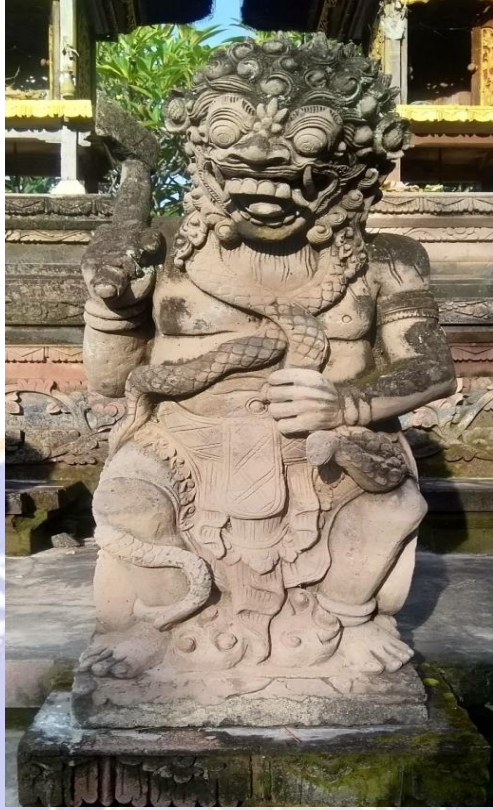

Pedoman Observasi

1. Mengamati cirri khas Patung Dan Ukiran *Paras* (Padas) Khas Buleleng di Pura Dalem Sangsit, Kecamatan Sawan, Buleleng.
2. Mengamati bentuk dan motif ukiran *paras* khas Buleleng di Pura Dalem Sangsit, Kecamatan Sawan, Buleleng.
3. Mengamati pola gerak atau gaya gerakan pada patung *paras* khas Buleleng di Pura Dalem Sangsit, Kecamatan Sawan, Buleleng.

Pedoman Wawancara

Pedoman wawancara dengan narasumber seniman Patung Dan Ukiran *Paras* (Padas) Khas Buleleng di Pura Dalem Sangsit, Kecamatan Sawan, Buleleng.

1. Apa saja ciri khas yang terdapat pada patung dan ukiran *paras* di Pura Dalem Sangsit, Kecamatan Sawan, Buleleng ?
2. Apa saja bentuk patung dan ukiran *paras* (padas) khas Buleleng di Pura Dalem Sangsit, Kecamatan Sawan, Buleleng.
3. Bagaimana pola gerak pada patung *paras* (padas) khas Buleleng di Pura Dalem Sangsit, Kecamatan Sawan, Buleleng.

Narasumber

Nama : Gede Yasa

Alamat : Br. Peken, Desa Sangsit, Kecamatan Sawan, Buleleng

Pekerjaan : Seniman patung dan ukiran *paras* (padas) khas Buleleng

No. Hp : 081805600398

FOTO DOKUMENTASI

DENAH LOKASI PENELITIAN