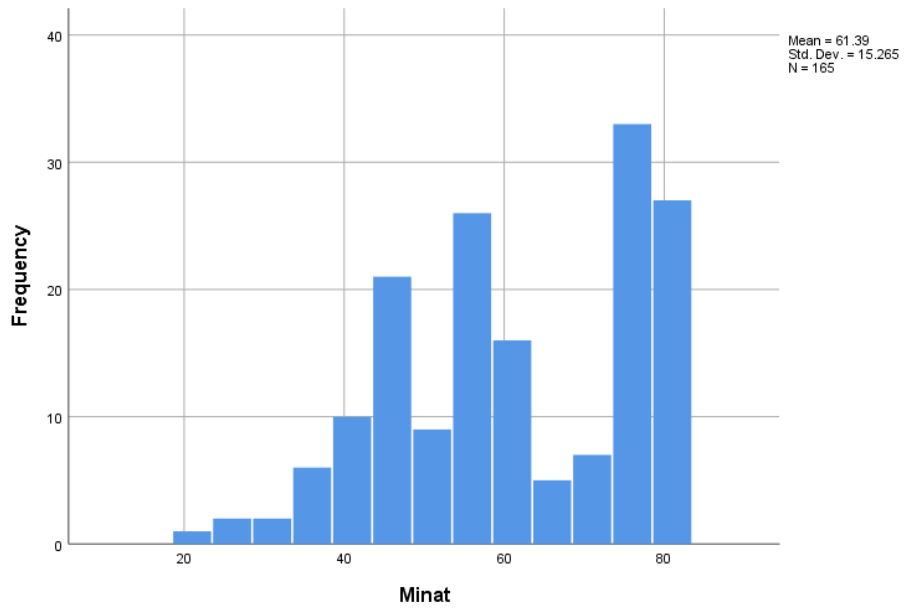

Lampiran 07 Diagram Histogram Data Skor Minat Peserta Didik terhadap Ekstrakurikuler Sepak Bola