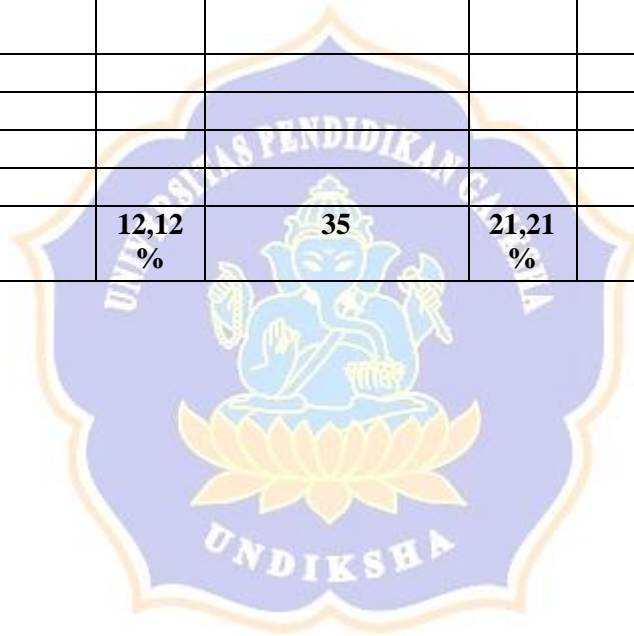

KATEGORI										
NO	Sangat Rendah		Rendah		Sedang		Tinggi		Sangat Tinggi	
	Nama Responden	Total Skor	Nama Responden	Total Skor	Nama Responden	Total Skor	Nama Responden	Total Skor	Nama Responden	Total Skor
65.									Komang Artana yasa	80
66.									Muhammad Rafi aditya	77
67.									Mahammad danil	79
68.									Wayan Raditya	79
69.									Risky Aditya	78
70.									Dino wahyudi	79
Jumlah	5	3,03 %	20	12,12 %	35	21,21 %	35	21,21 %	70	42,42 %