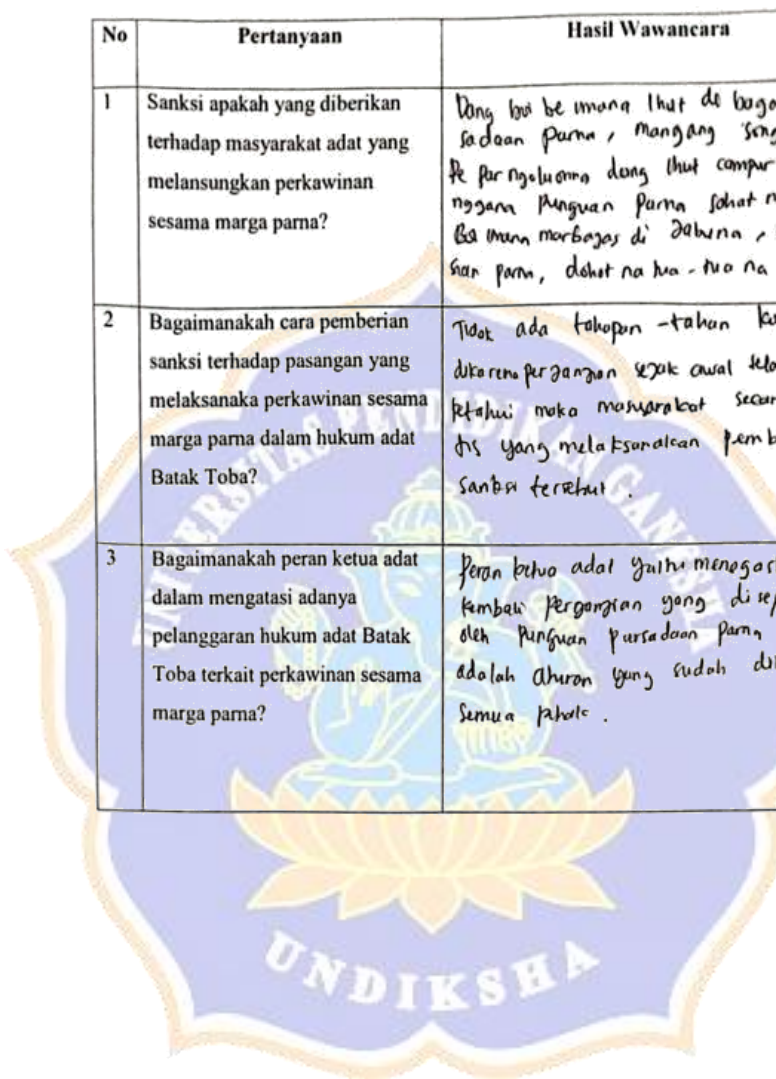

E. Pelaksanaan Wawancara

Informan I : Ketua Adat Sektor I Parsadaan Parna

Nama : Bonggur Simbolon

Hari/Tanggal : Jumat / 24 April 2023.

Jam : 14.30 WIB

Lokasi : Jl. Mayang Manjurai Simpang III Sibin

Fokus : Sanksi Pelanggaran Larangan Perkawinan Sesama Parna

No	Pertanyaan	Hasil Wawancara
1	Sanksi apakah yang diberikan terhadap masyarakat adat yang melansungkan perkawinan sesama marga parna?	Dang bu be imana hut di bagas ni parsadaan parna, mangang singon dia pe parngoluama dung hut campur be dangngama panguan parna sohat nomate. Ba unun marbagas di dabura, diampah san parna, deket na tua-tua na.
2	Bagaimanakah cara pemberian sanksi terhadap pasangan yang melaksana perkawinan sesama marga parna dalam hukum adat Batak Toba?	Tidak ada tahapan-tahan kompleks, dikarena perngangan sejak awal telah dipefahui maka masyarakat secara umum dis yang melaksanakan pemberian sanksi tersebut.
3	Bagaimanakah peran ketua adat dalam mengatasi adanya pelanggaran hukum adat Batak Toba terkait perkawinan sesama marga parna?	Peran ketua adat yaitu menegatkan kembali perngangan yang di sepakati oleh panguan parsadaan parna. itu adalah ahuran yang sudah diketahui semua pahole.