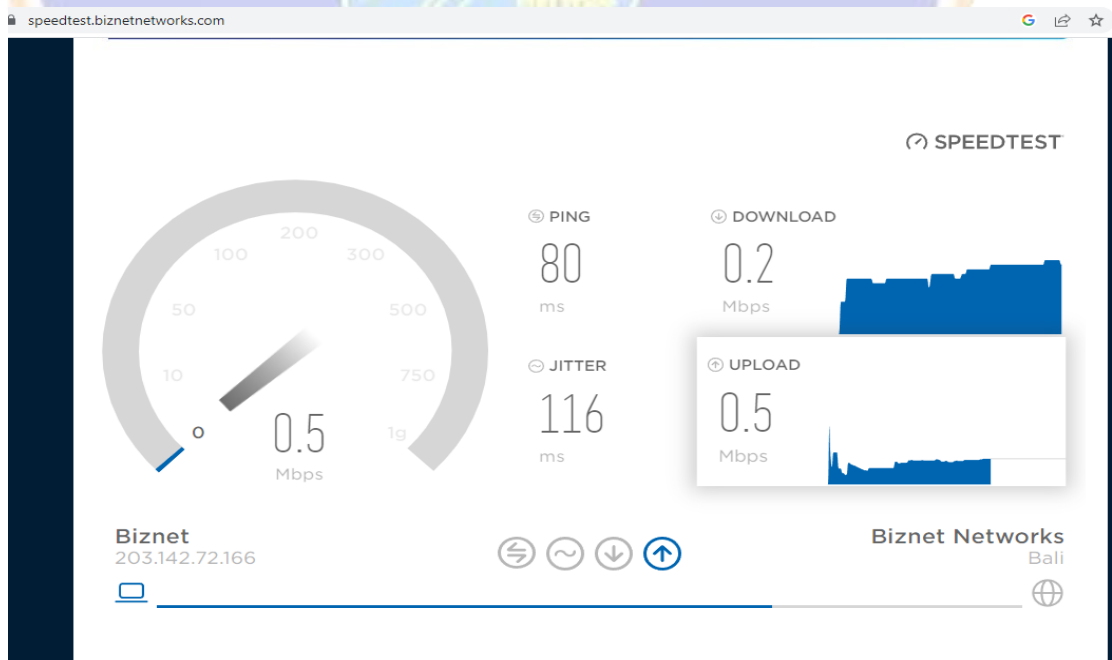

### 3. Pengukuran Nilai *Jitter*

- Pengukuran pada tanggal 21 Juni 2022 pukul 08.00-12.00 wita

Pengukuran *Jitter*

- Pengukuran pada tanggal 21 Juni 2022 pukul 13.00-16.00 wita

Pengukuran *Jitter*

- Pengukuran pada tanggal 21 Juni 2022 pukul 16.00-20.00 wita