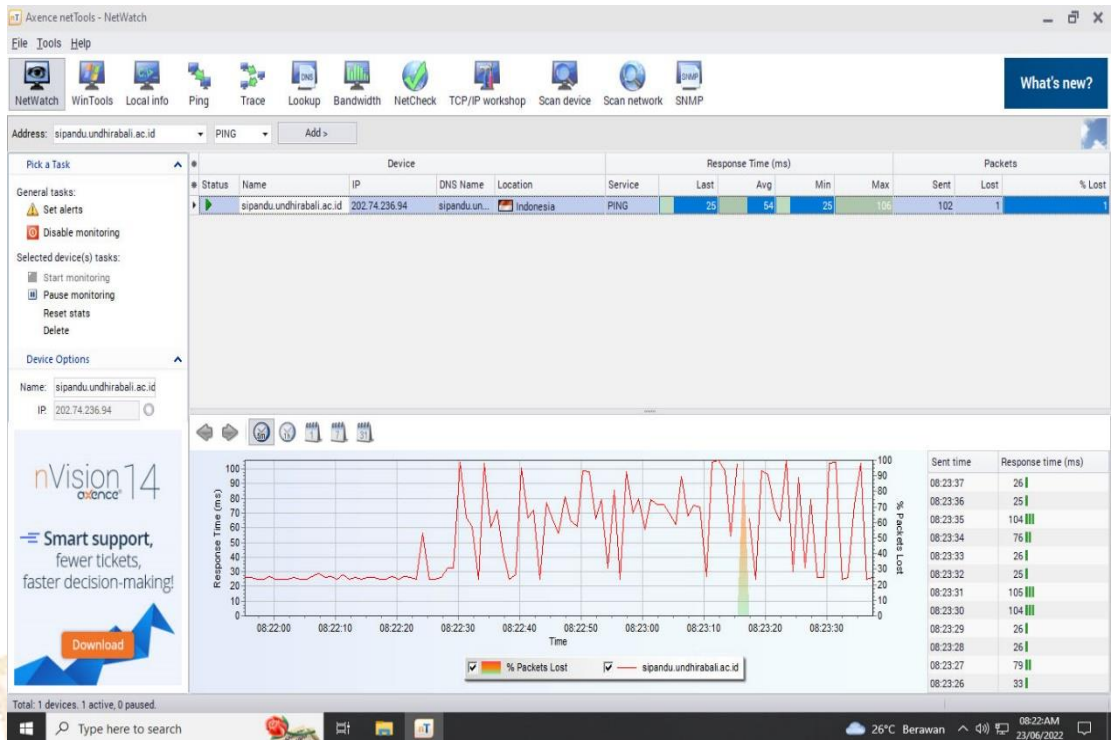

- Pengukuran pada tanggal 23 Juni 2022 pukul 08.00-12.00 wita

Pengukuran Delay dan Packet Loss (www.sipandu.undhirabali.ac.id)