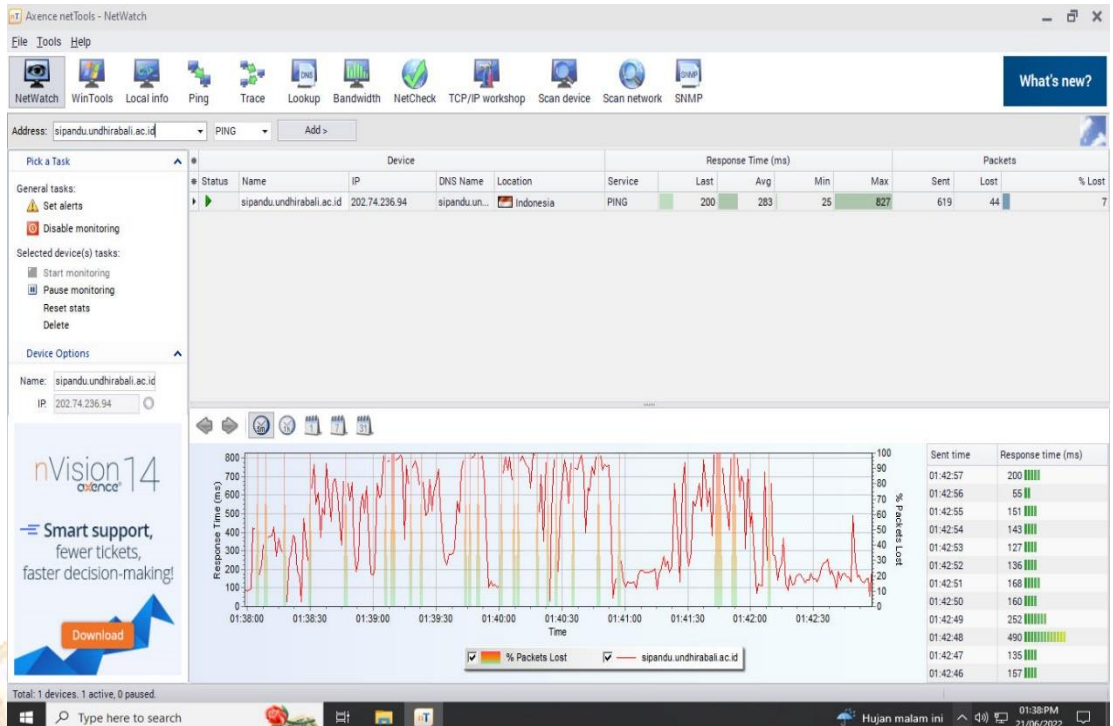

- Pengukuran pada tanggal 21 Juni 2022 pukul 13.00-16.00 wita

Pengukuran *Delay* dan *Packet Loss* (www.sipandu.undhirabali.ac.id)