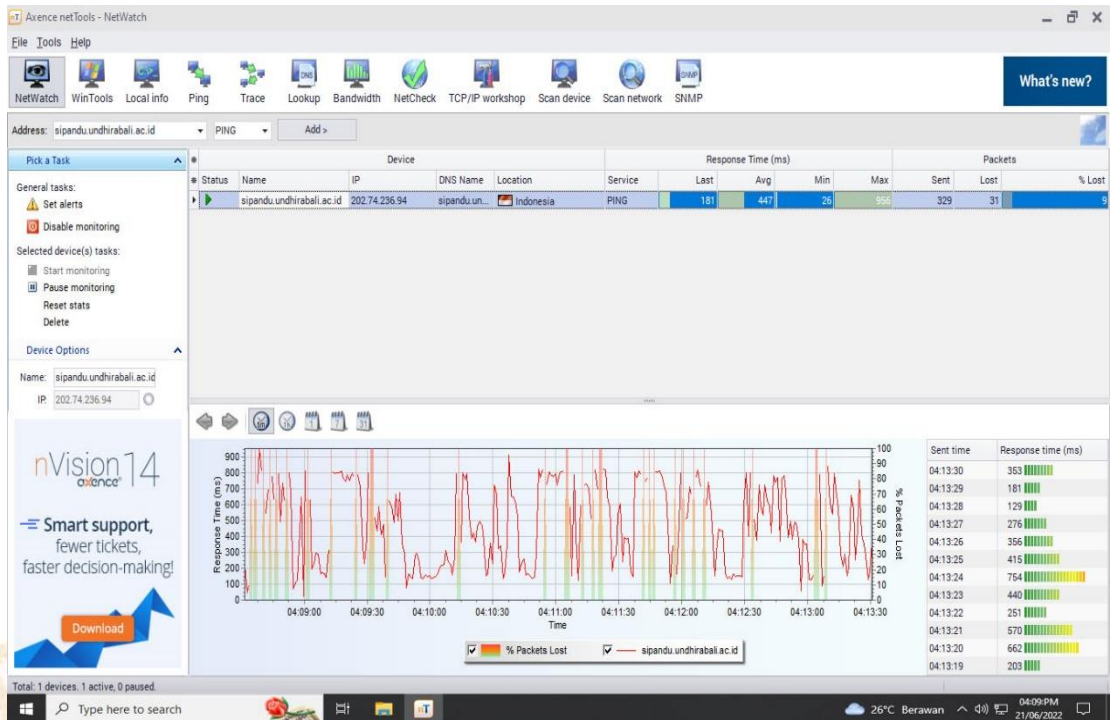

- Pengukuran pada tanggal 21 Juni 2022 pukul 16.00-20.00 wita

Pengukuran Delay dan Packet Loss (www.sipandu.undhirabali.ac.id)