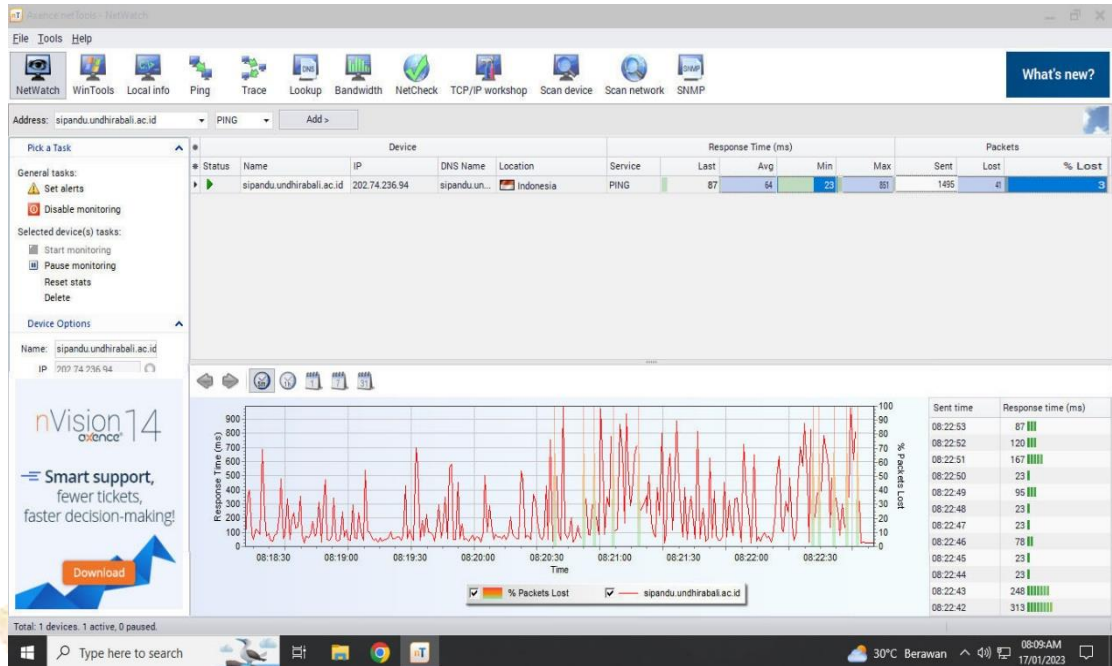

- Pengukuran jam 16.00-20.00 wita

Pengukuran Delay dan Packet Loss (www.sipandu.undhirabali.ac.id)

Pengukuran Delay dan Packet Loss (www.siista.undhirabali.ac.id)

Pengukuran tanggal 17 Januari 2023

- Pengukuran jam 08.00-12.00 wita