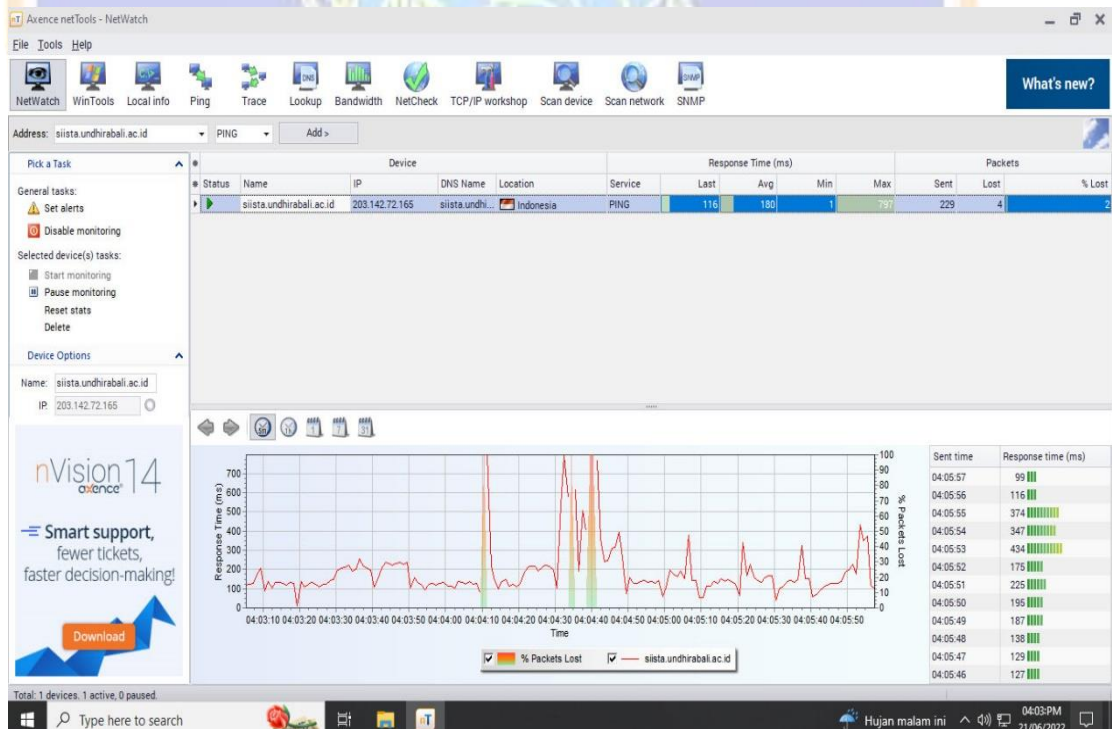

Pengukuran Delay dan Packet Loss (www.siista.undhirabali.ac.id)