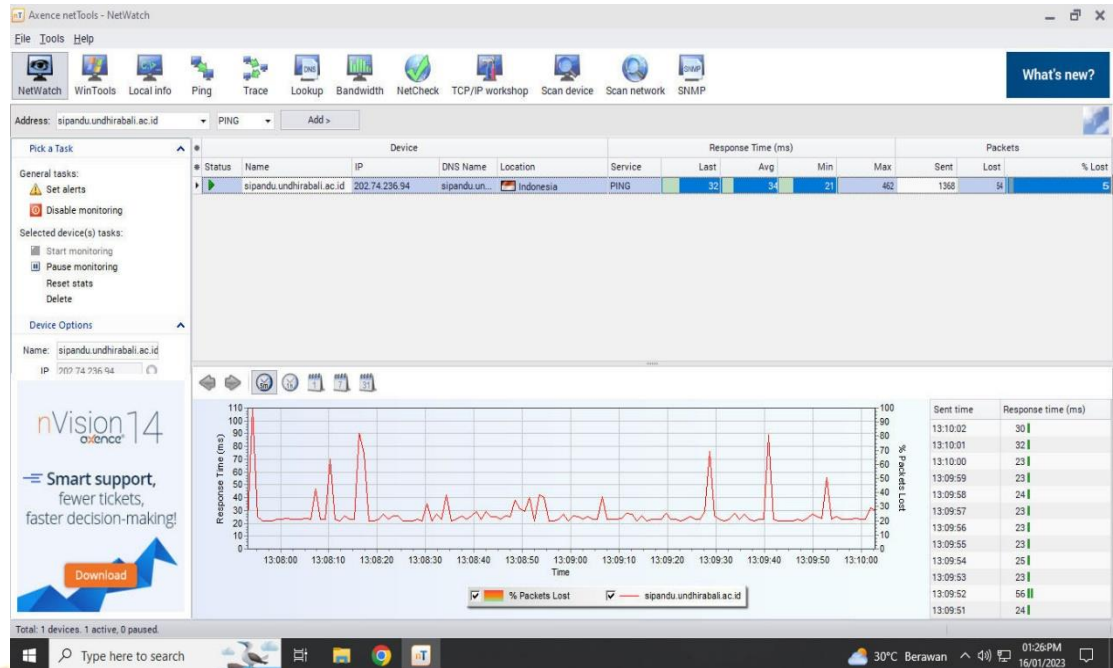

- Pengukuran jam 13.00-16.00 wita

Pengukuran Delay dan Packet Loss (www.sipandu.undhirabali.ac.id)