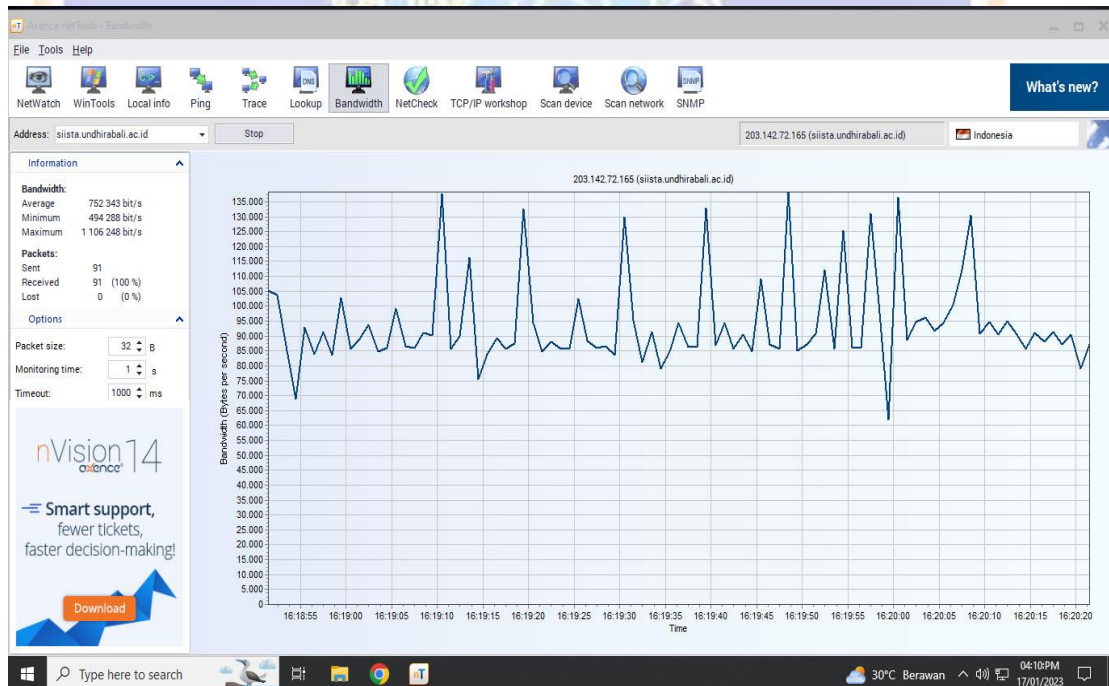

Pengukuran *Throughput* (www.siista.undhirabali.ac.id)