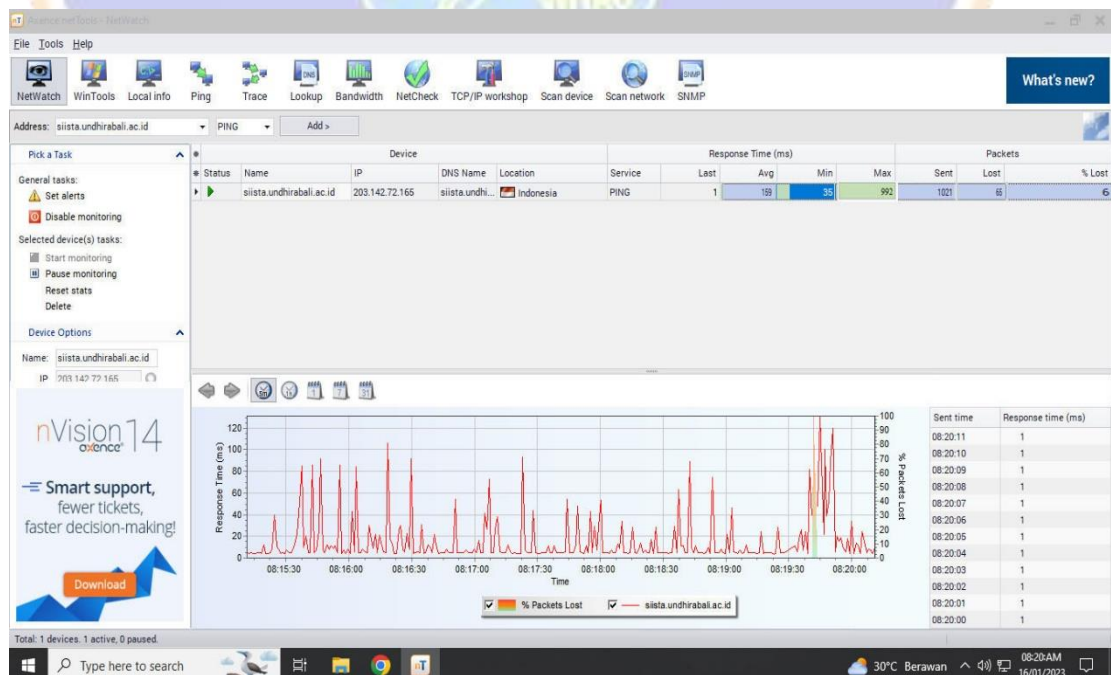

Pengukuran Delay dan Packet Loss (www.siista.undhirabali.ac.id)