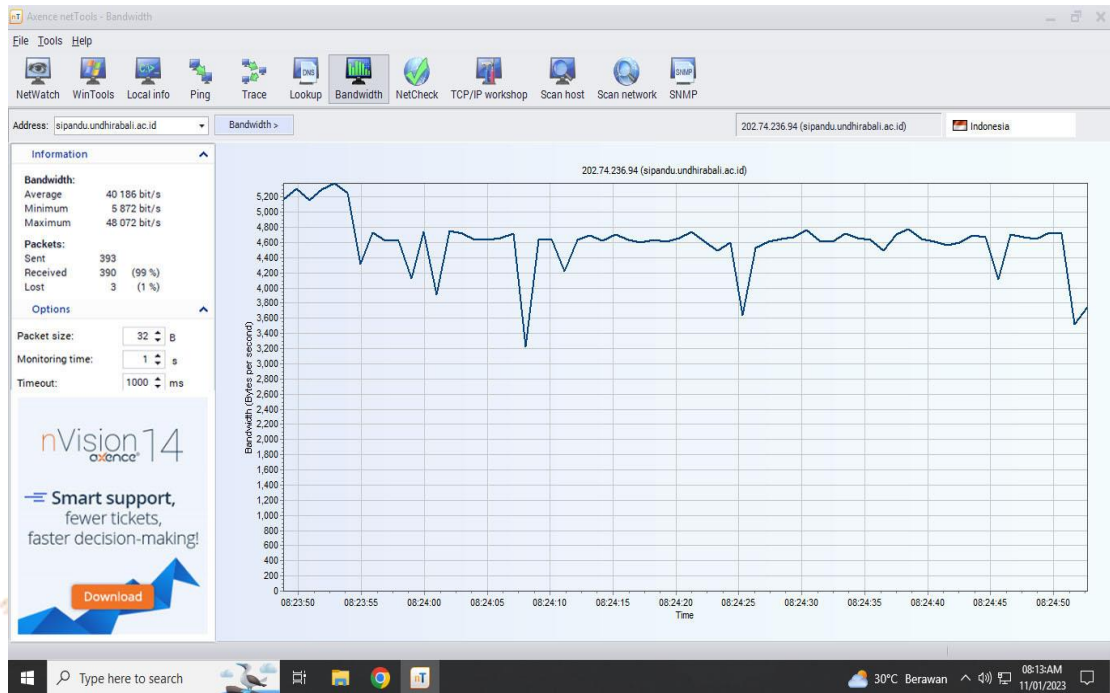

Pengukuran tanggal 11 Januari 2023

- Pengukuran jam 08.00-12.00 wita

Pengukuran *Throughput* (www.sipandu.undhirabali.ac.id)