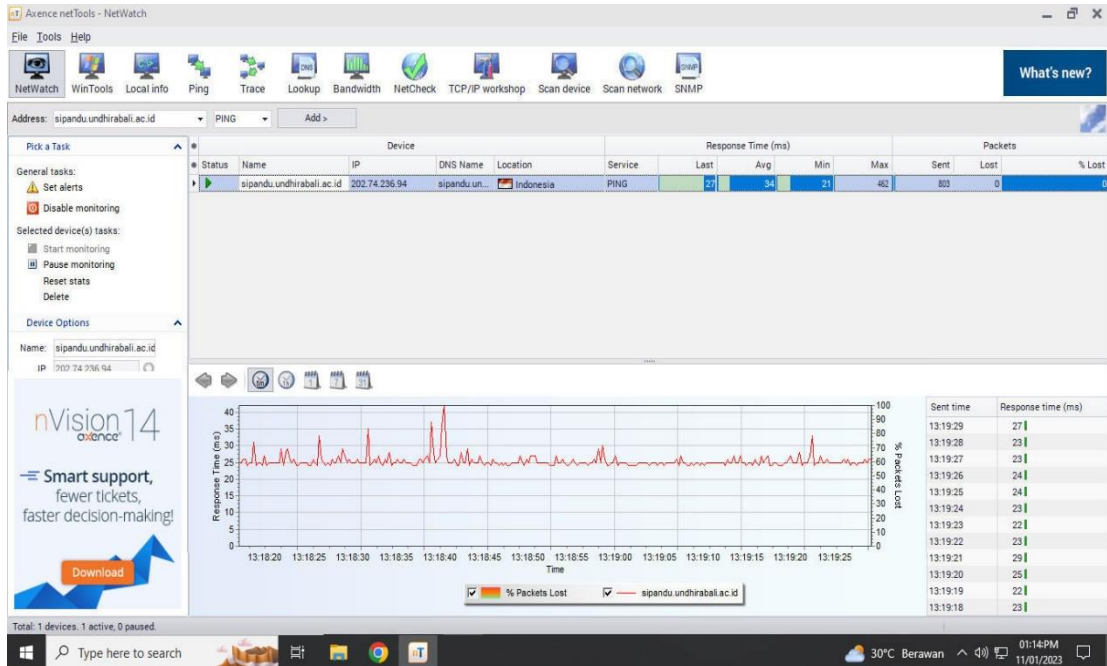

- Pengukuran jam 13.00-16.00 wita

Pengukuran Delay dan Packet Loss (www.sipandu.undhirabali.ac.id)