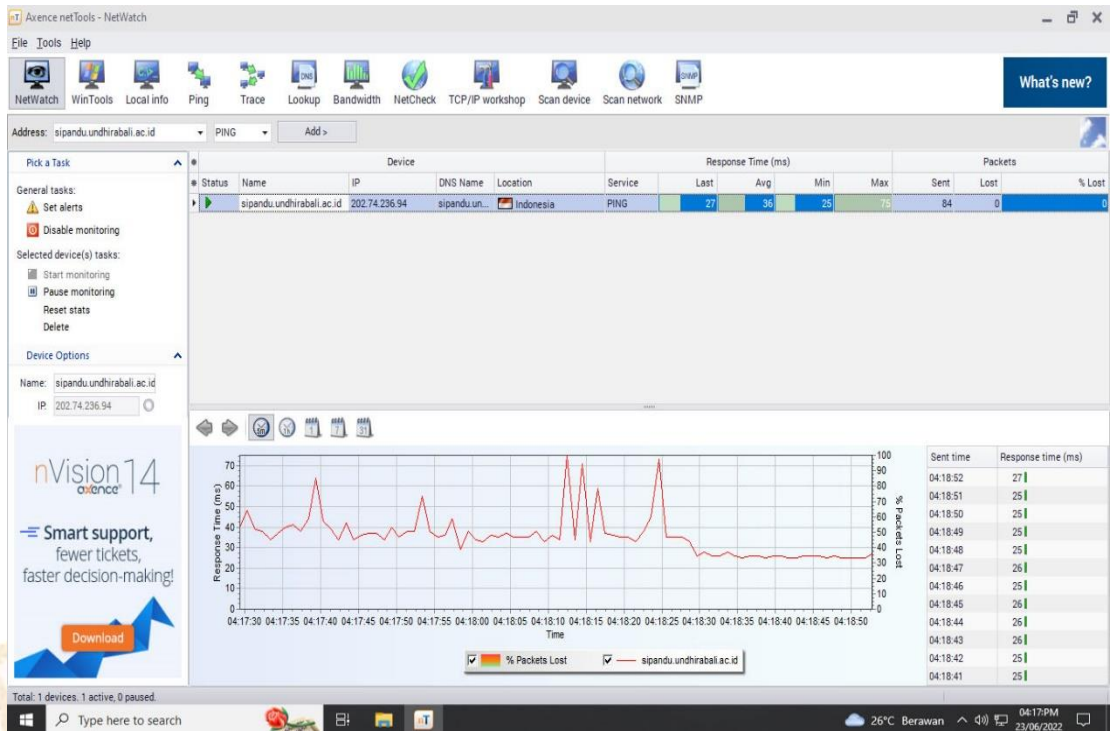

- Pengukuran pada tanggal 23 Juni 2022 pukul 16.00-20.00 wita

Pengukuran Delay dan Packet Loss (www.sipandu.undhirabali.ac.id)