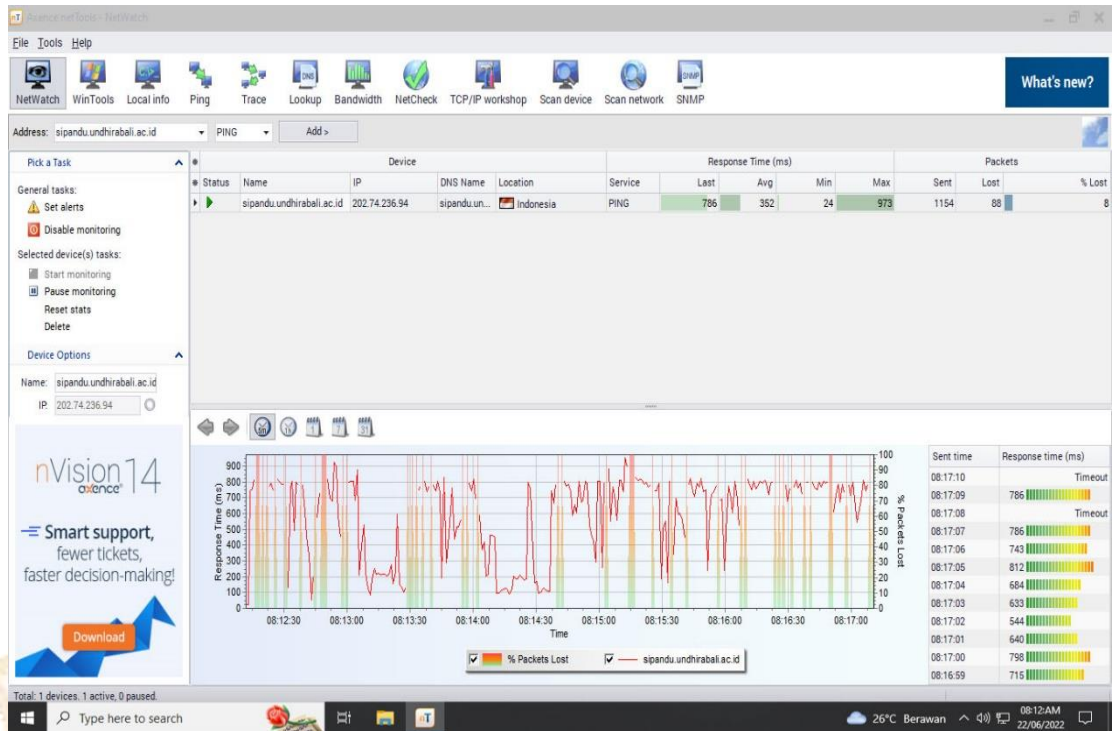

- Pengukuran pada tanggal 21 Juni 2022 pukul 16.00-20.00 wita

Pengukuran Delay dan Packet Loss (www.sipandu.undhirabali.ac.id)

Pengukuran Delay dan Packet Loss (www.siista.undhirabali.ac.id)

- Pengukuran pada tanggal 22 Juni 2022 pukul 08.00-12.00 wita