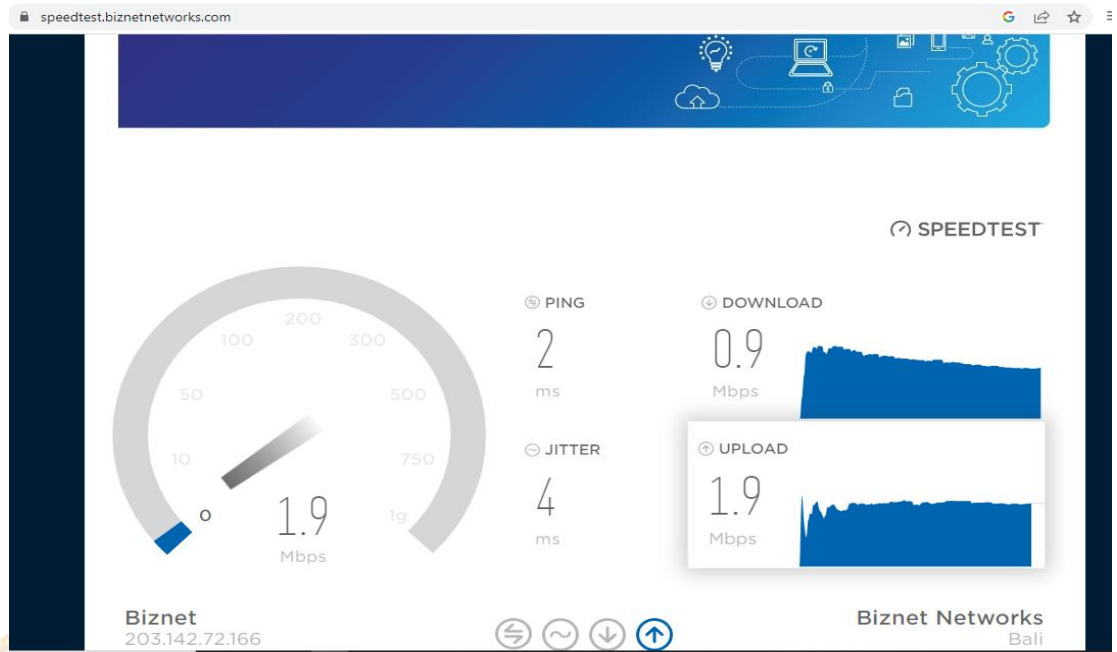

### 3. Pengukuran Nilai *Jitter*

- Pengukuran pada tanggal 21 Juni 2022 pukul 08.00-12.00 wita

Pengukuran *Jitter*

- Pengukuran pada tanggal 21 Juni 2022 pukul 13.00-16.00 wita

Pengukuran *Jitter*

- Pengukuran pada tanggal 21 Juni 2022 pukul 16.00-20.00 wita