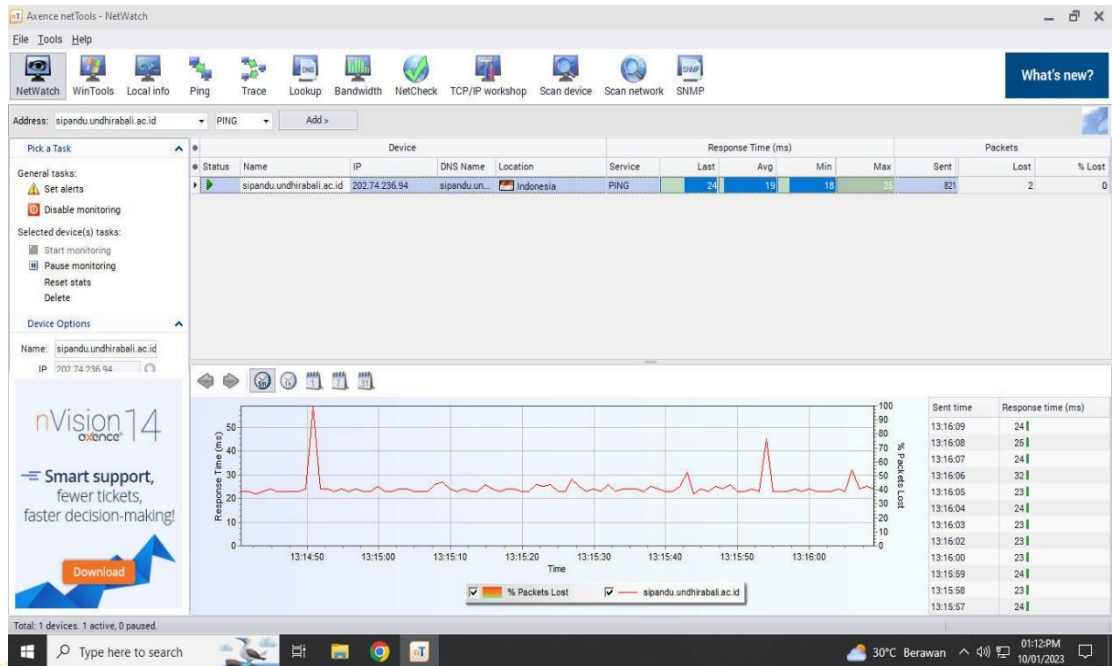

## Pengukuran tanggal 10 Januari 2023

- Pengukuran jam 08.00-12.00 wita

Pengukuran Delay dan Packet Loss (www.sipandu.undhirabali.ac.id)

Pengukuran Delay dan Packet Loss (www.siista.undhirabali.ac.id)

- Pengukuran jam 13.00-16.00 wita