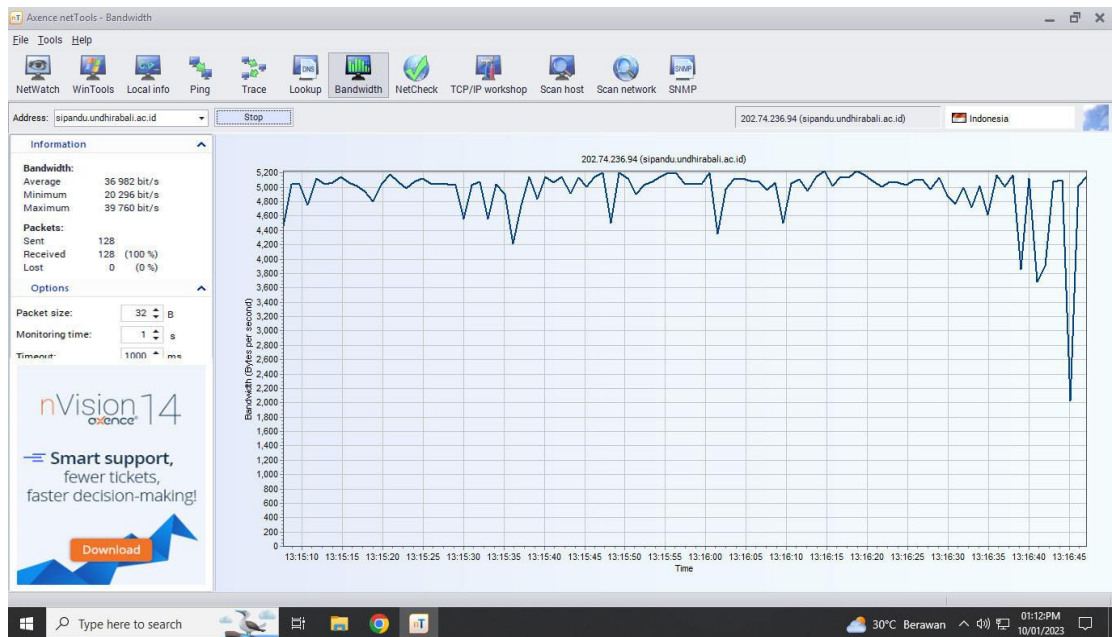

- Pengukuran jam 13.00-16.00 wita

Pengukuran *Throughput* (www.sipandu.undhirabali.ac.id)