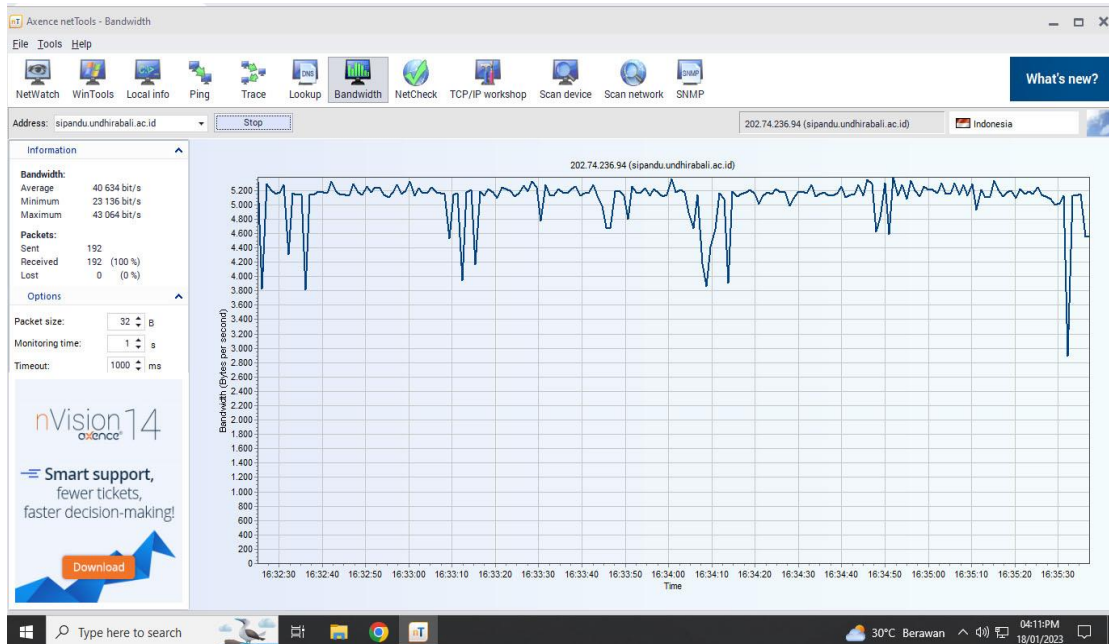

- Pengukuran jam 16.00-20.00 wita

Pengukuran *Throughput* (www.sipandu.undhirabali.ac.id)