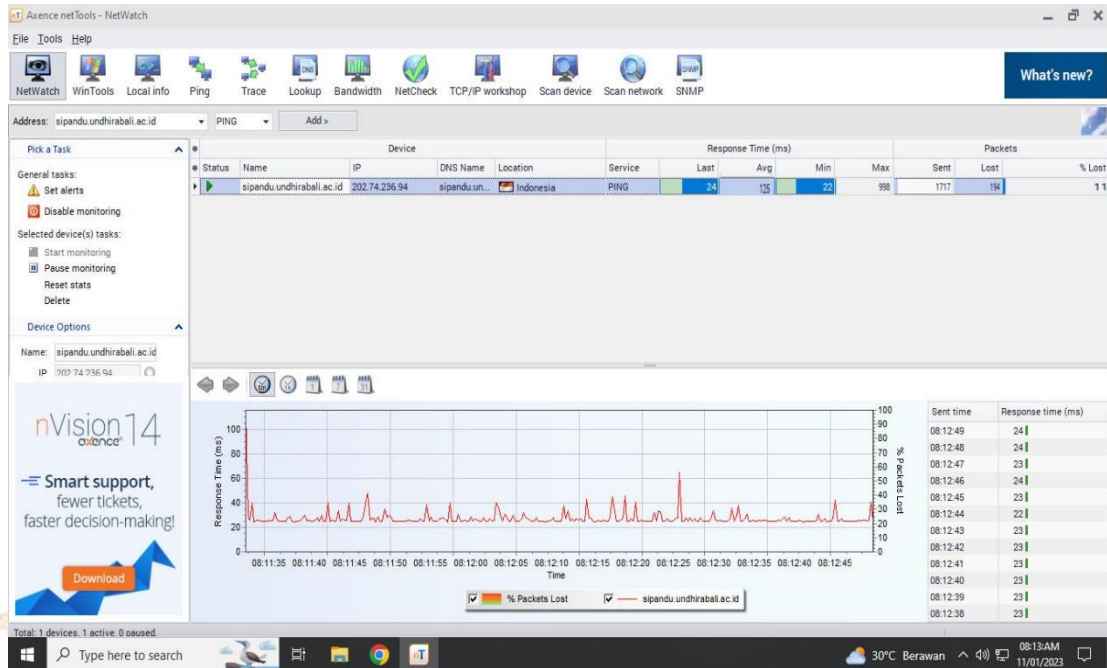

Pengukuran tanggal 11 Januari 2023

- Pengukuran jam 08.00-12.00 wita

Pengukuran *Delay* dan *Packet Loss* (www.sipandu.undhirabali.ac.id)