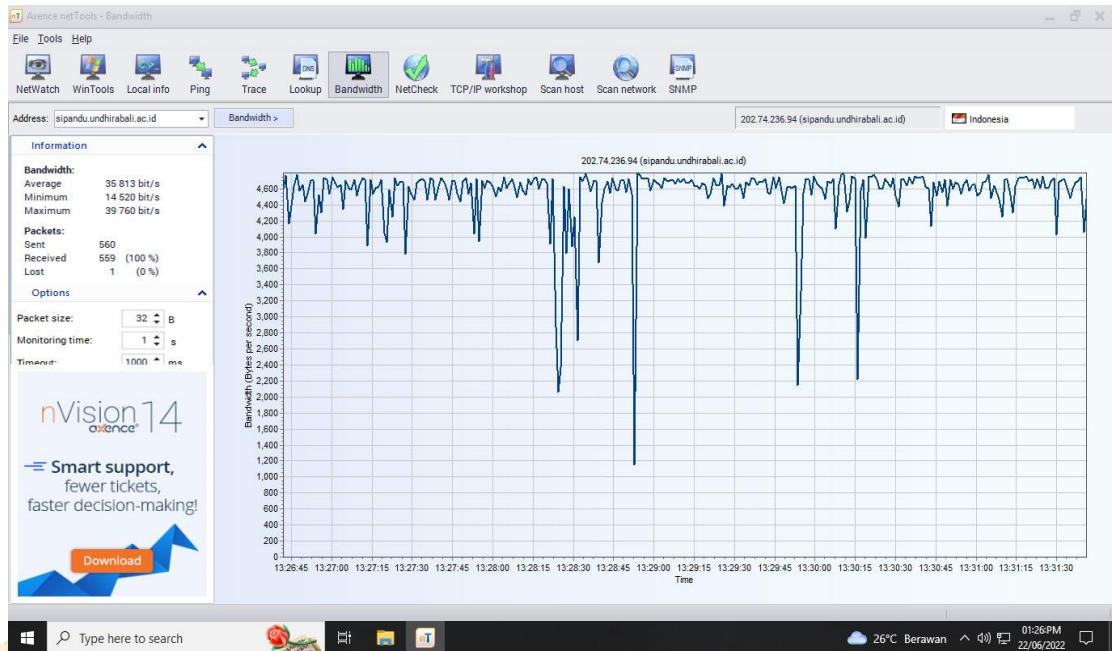

- Pengukuran pada tanggal 22 Juni 2022 pukul 13.00-16.00 wita

Pengukuran *Throughput* (www.sipandu.undhirabali.ac.id)