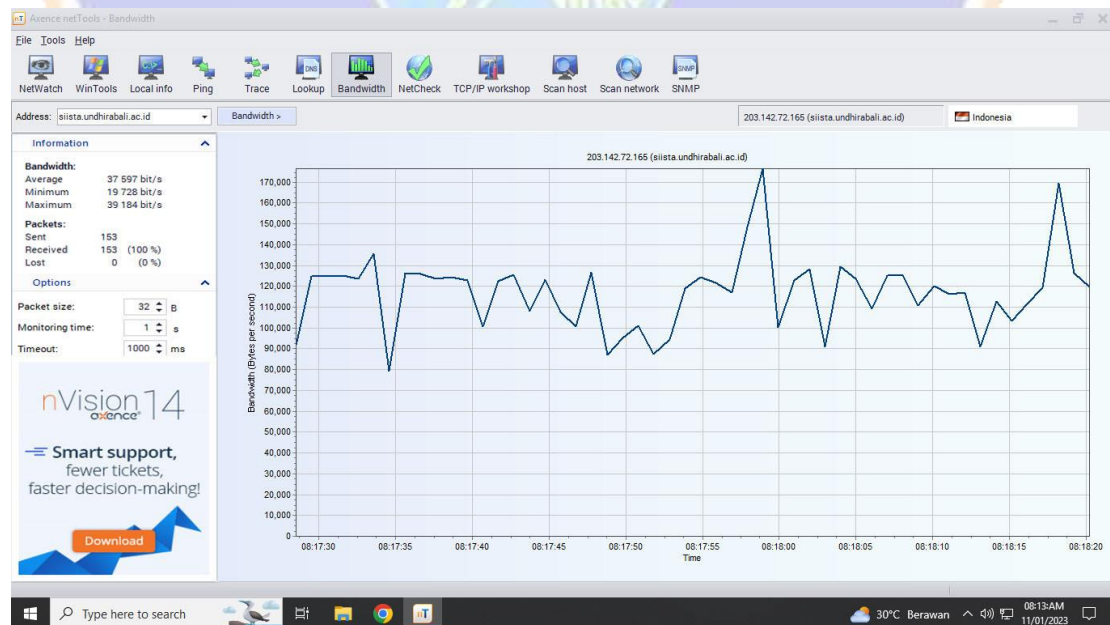

Pengukuran *Throughput* (www.siista.undhirabali.ac.id)