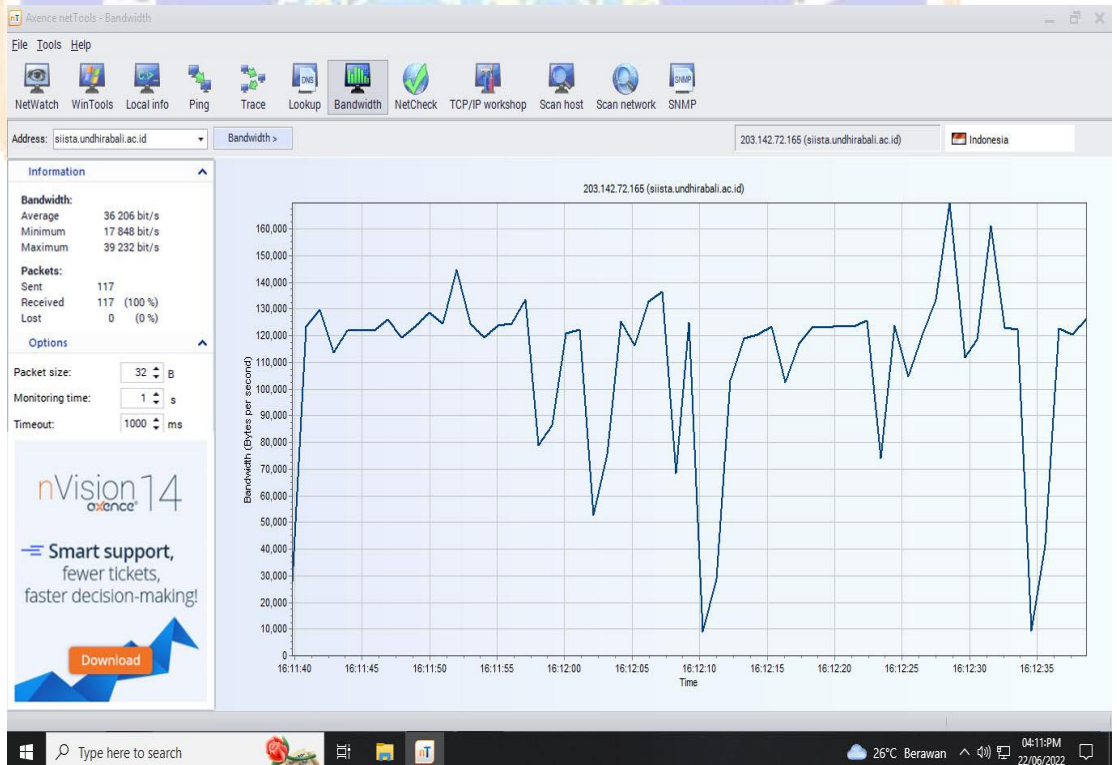

Pengukuran *Throughput* (www.siista.undhirabali.ac.id)