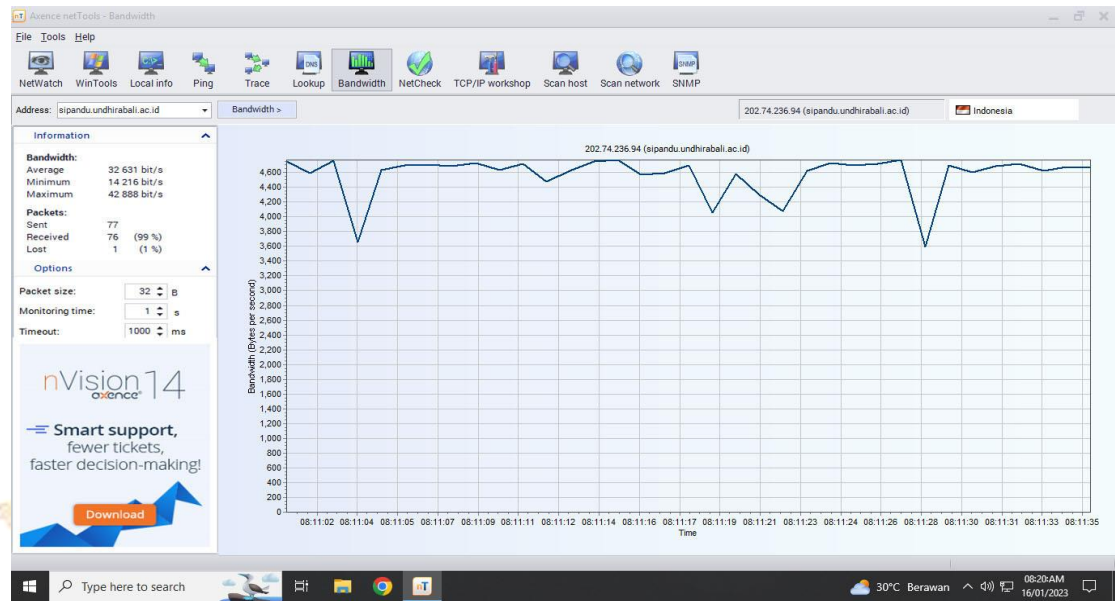

Lampiran 3 Pengukuran Metode PCQ

Analisis Pengukuran Nilai *Throughput*

Pengukuran tanggal 16 Januari 2023

- Pengukuran jam 08.00-12.00 wita

Pengukuran *Throughput* (www.sipandu.undhirabali.ac.id)