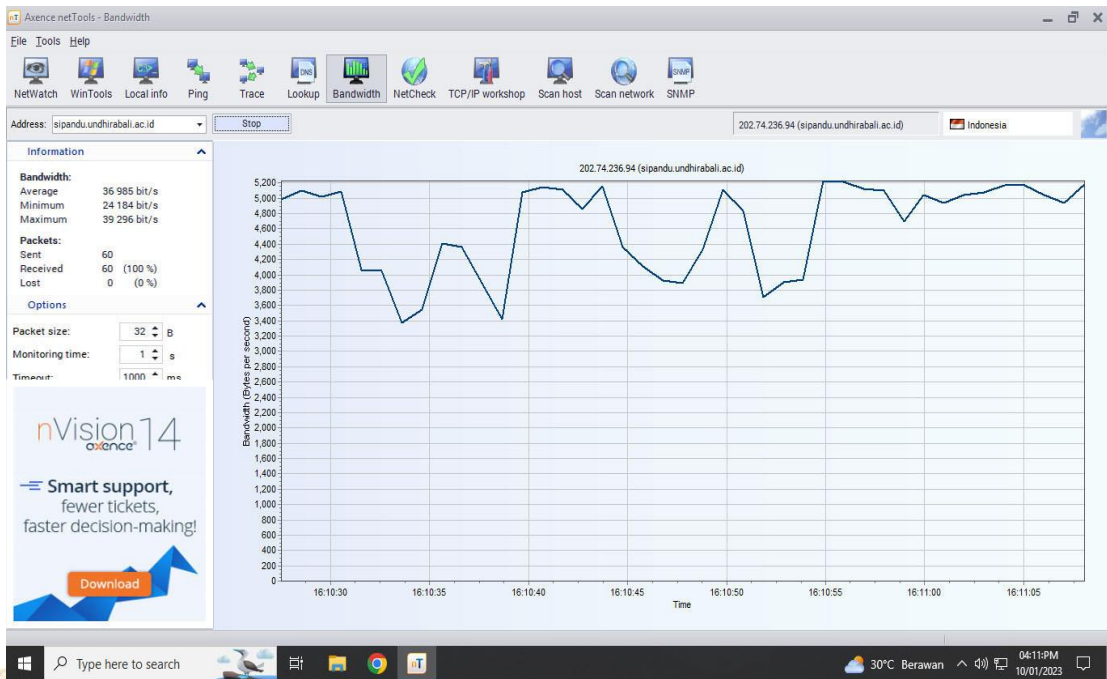

- Pengukuran jam 16.00-20.00 wita

Pengukuran Throughput (www.sipandu.undhirabali.ac.id)