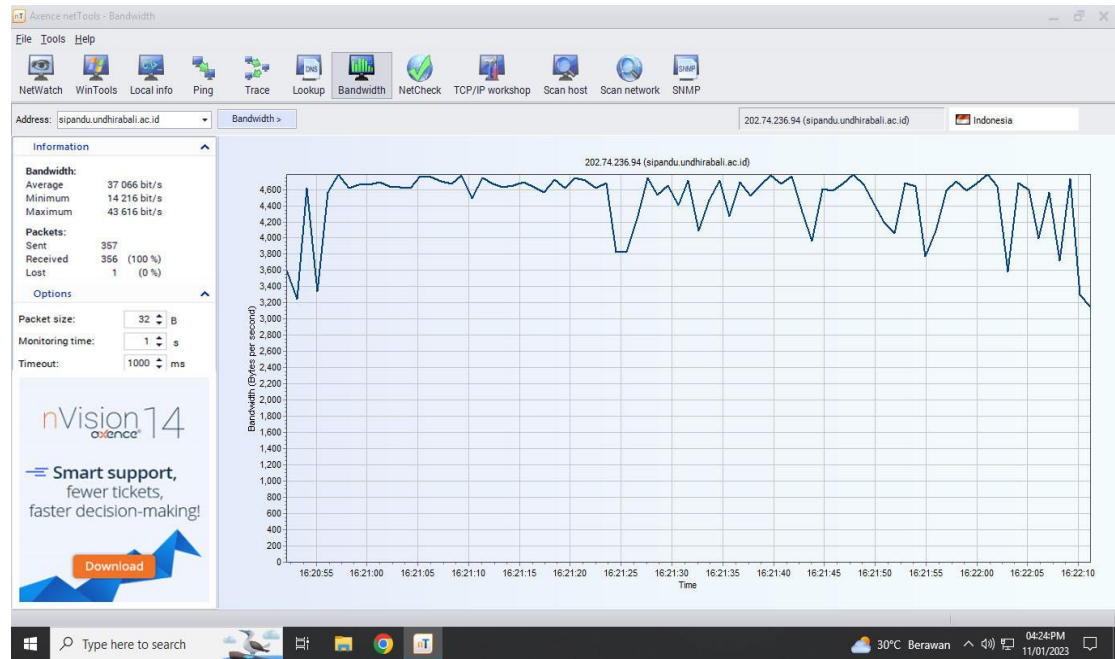

- Pengukuran jam 13.00-16.00 wita

Pengukuran *Throughput* (www.sipandu.undhirabali.ac.id)

Pengukuran *Throughput* (www.siista.undhirabali.ac.id)

- Pengukuran jam 16.00-20.00 wita

Pengukuran *Throughput* ([www.sipandu.undhirabali.ac.id](http://www.sipandu.undhirabali.ac.id))