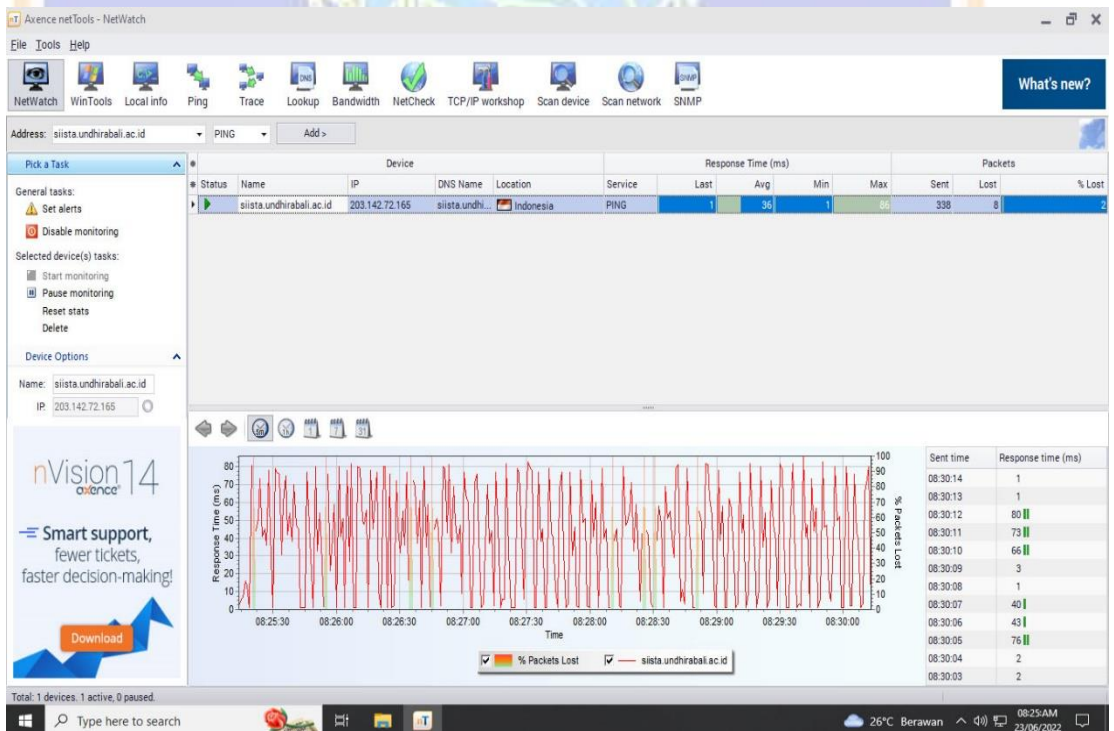

Pengukuran Delay dan Packet Loss (www.siista.undhirabali.ac.id)