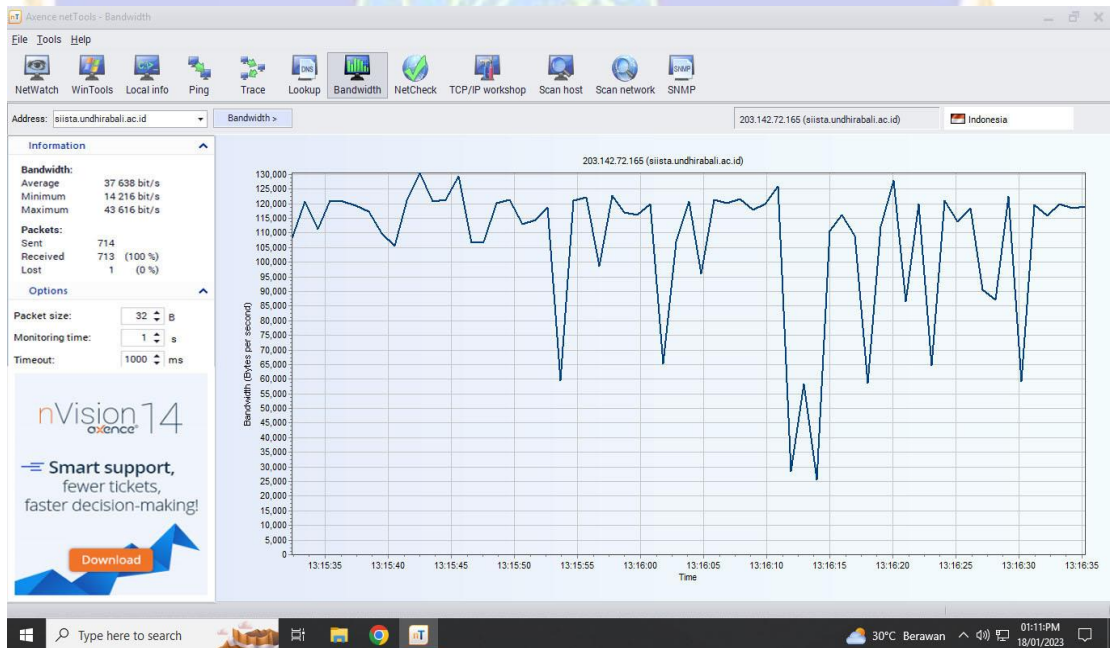

Pengukuran *Throughput* (www.siista.undhirabali.ac.id)