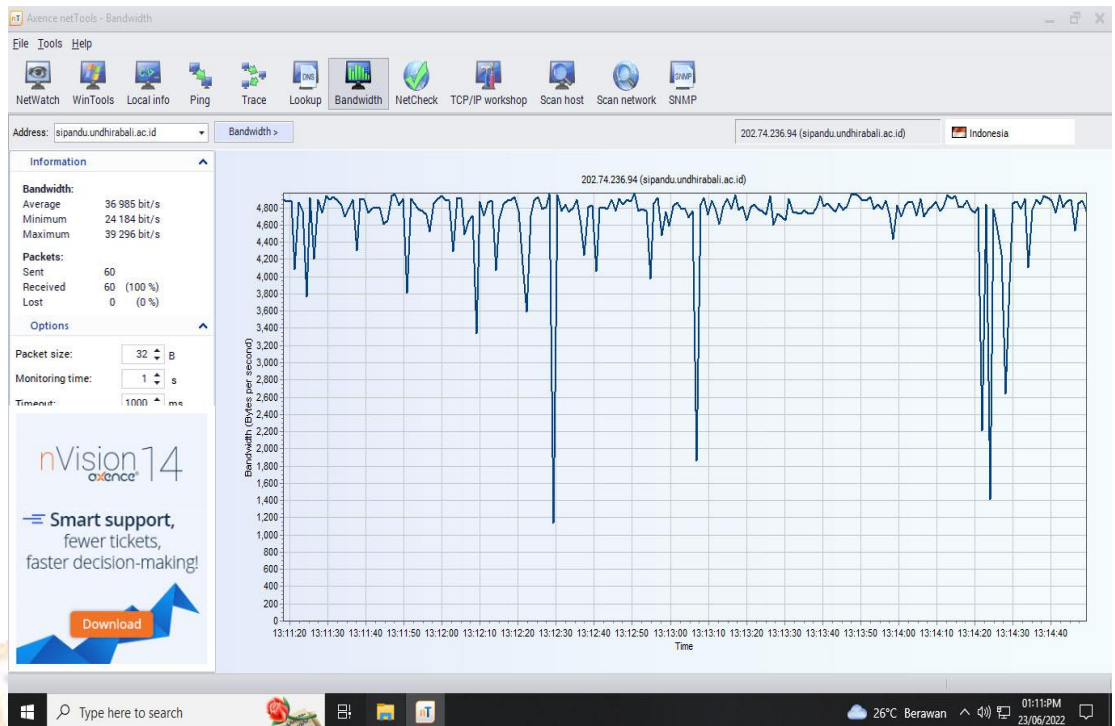

- Pengukuran pada tanggal 23 Juni 2022 pukul 13.00-16.00 wita

Pengukuran *Throughput* (www.sipandu.undhirabali.ac.id)