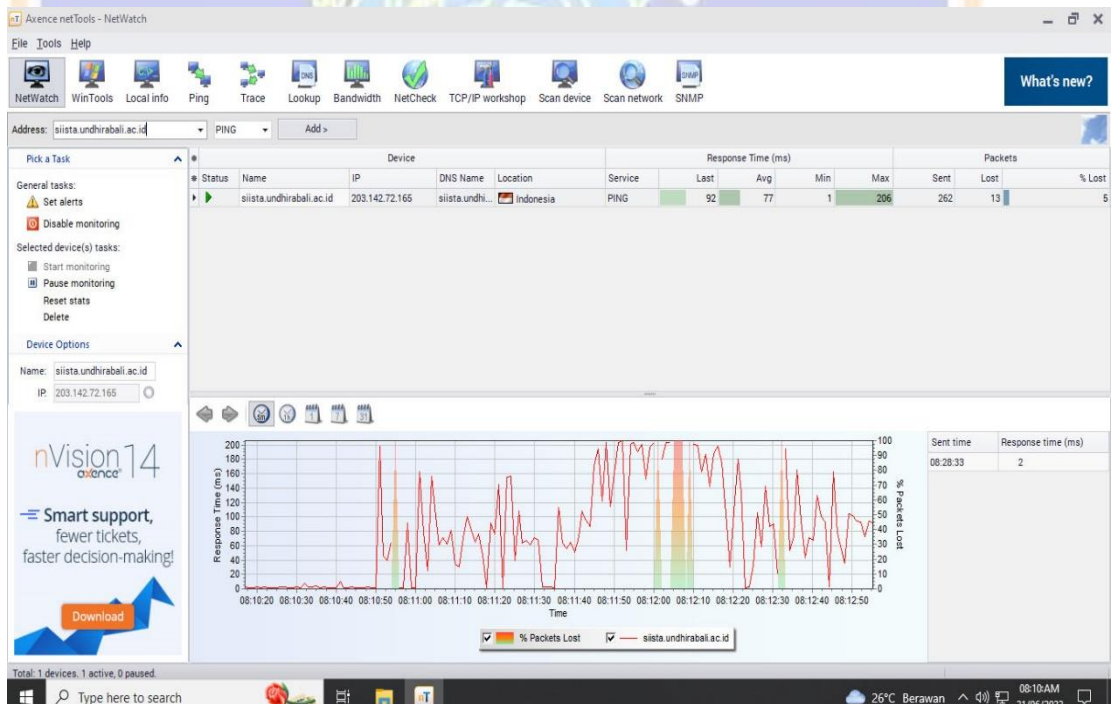

Pengukuran *Delay* dan *Packet Loss* (www.siista.undhirabali.ac.id)