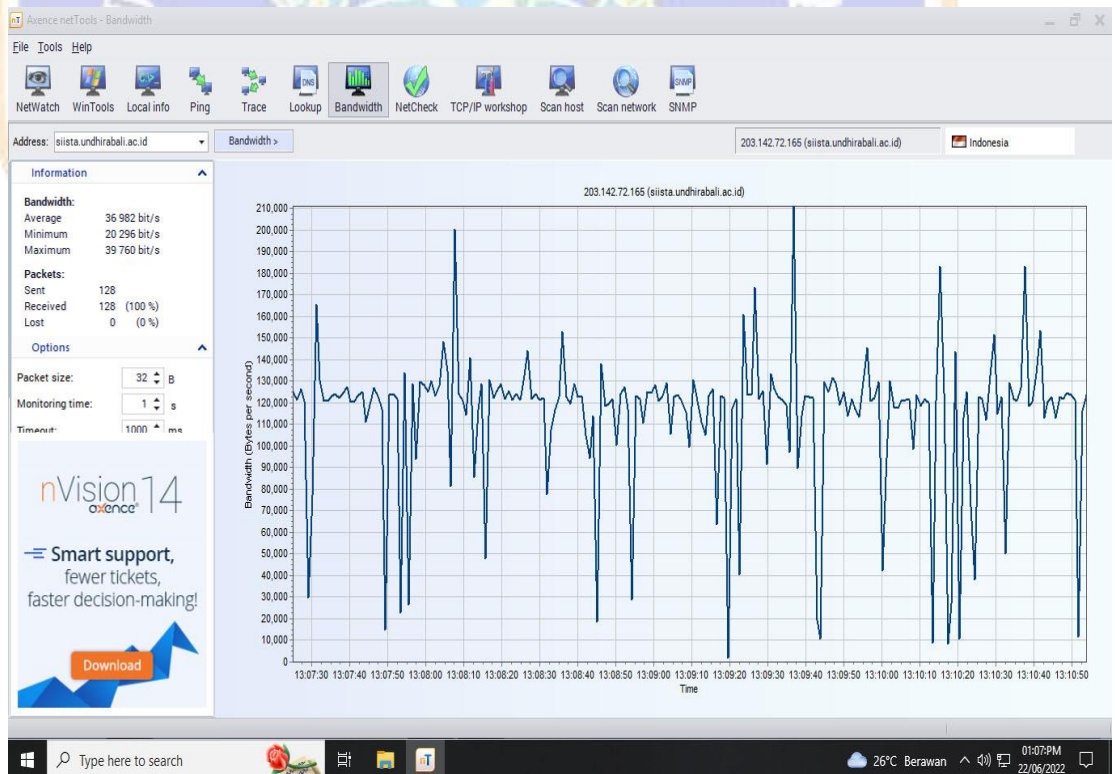

Pengukuran *Throughput* (www.siista.undhirabali.ac.id)