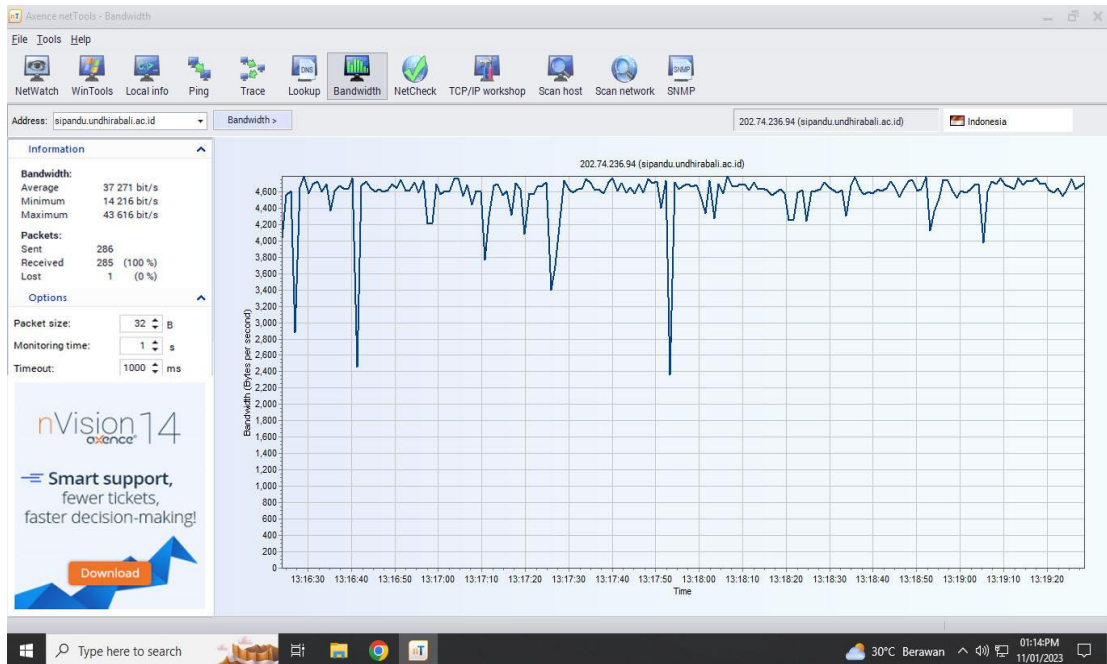

- Pengukuran jam 13.00-16.00 wita

Pengukuran *Throughput* (www.sipandu.undhirabali.ac.id)