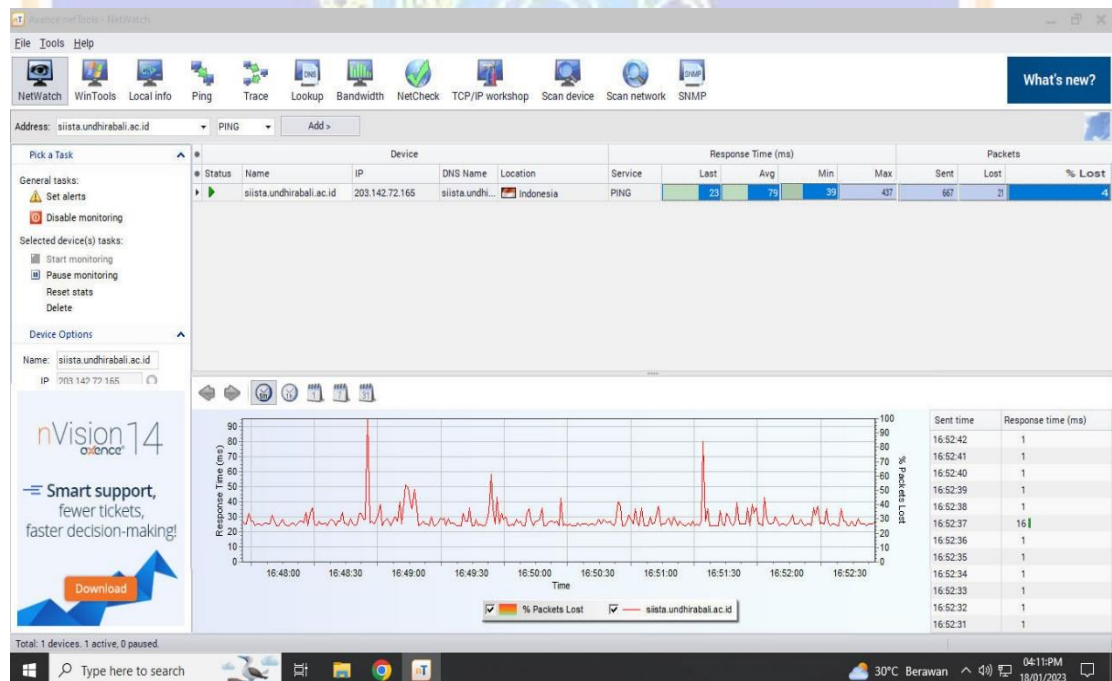

- Pengukuran jam 13.00-16.00 wita

Pengukuran Delay dan Packet Loss (www.sipandu.undhirabali.ac.id)

Pengukuran Delay dan Packet Loss (www.siista.undhirabali.ac.id)

- Pengukuran jam 16.00-20.00 wita

Pengukuran Delay dan Packet Loss (www.sipandu.undhirabali.ac.id)