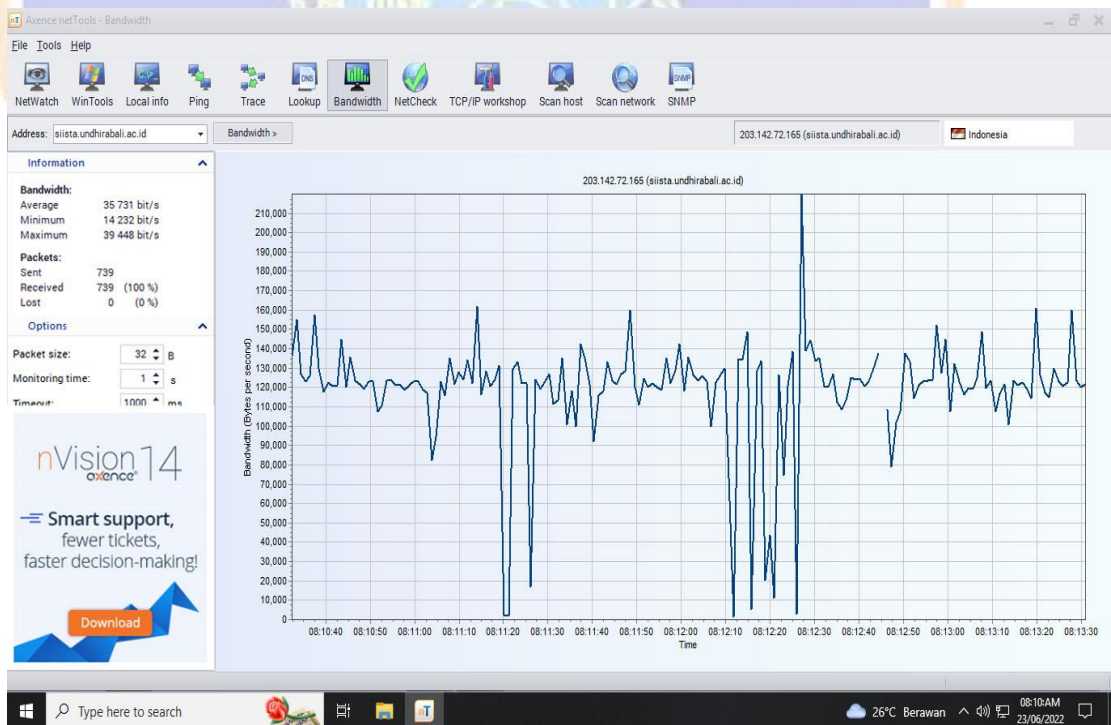

Pengukuran *Throughput* (www.siista.undhirabali.ac.id)