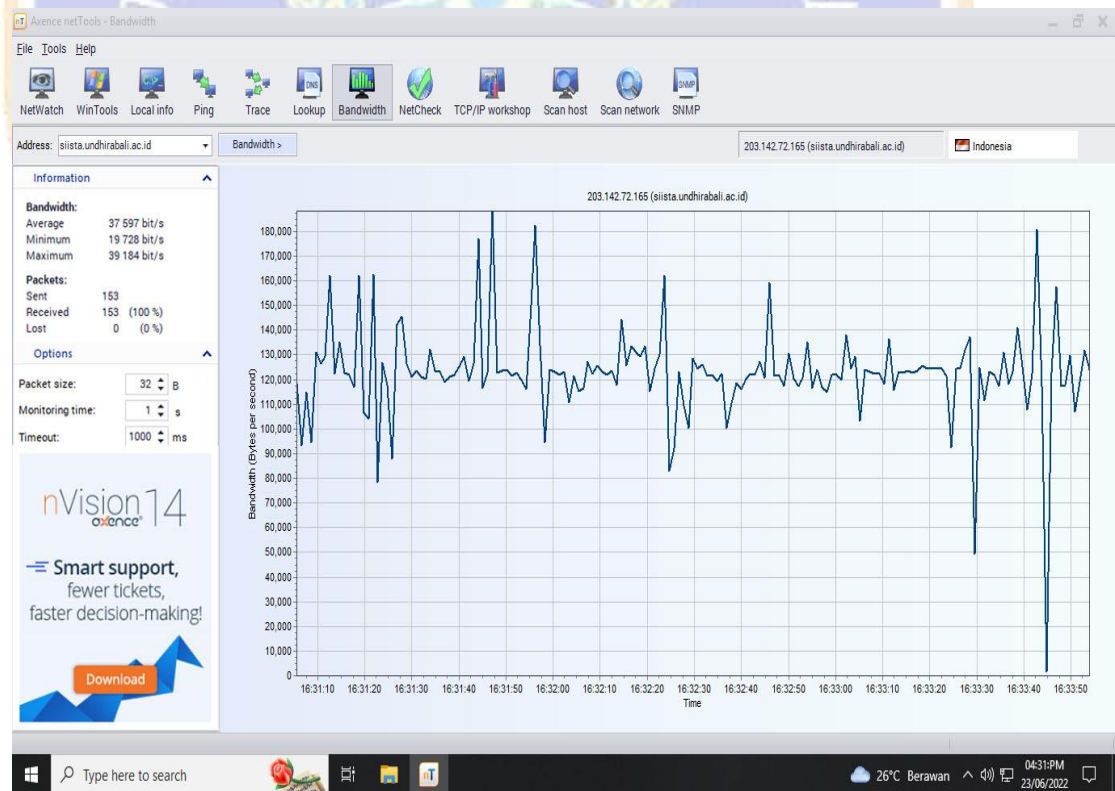

Pengukuran *Throughput* (www.siista.undhirabali.ac.id)