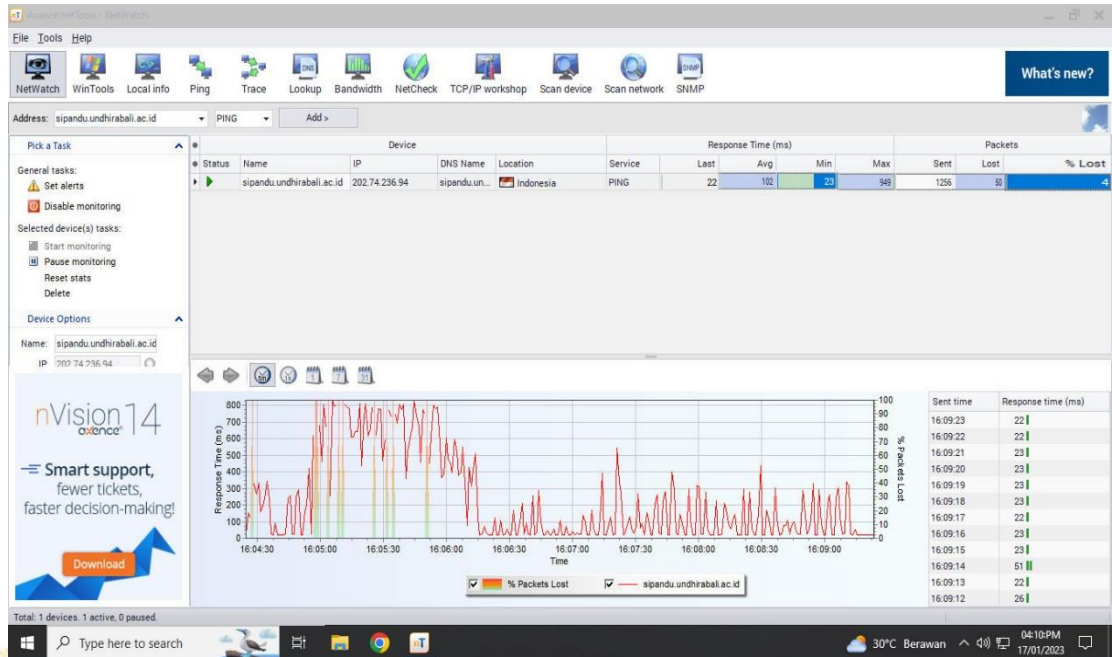

- Pengukuran jam 16.00-20.00 wita

Pengukuran *Delay* dan *Packet Loss* (www.sipandu.undhirabali.ac.id)