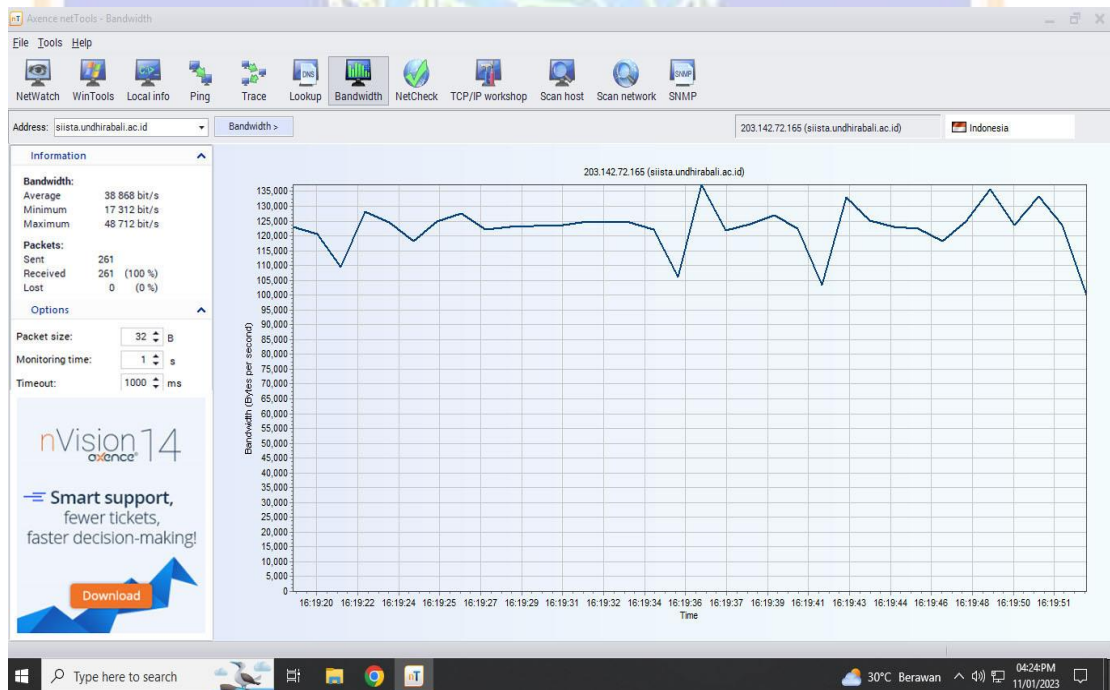

- Pengukuran jam 13.00-16.00 wita

Pengukuran *Throughput* (www.sipandu.undhirabali.ac.id)

Pengukuran *Throughput* (www.siista.undhirabali.ac.id)

- Pengukuran jam 16.00-20.00 wita

Pengukuran *Throughput* ([www.sipandu.undhirabali.ac.id](http://www.sipandu.undhirabali.ac.id))