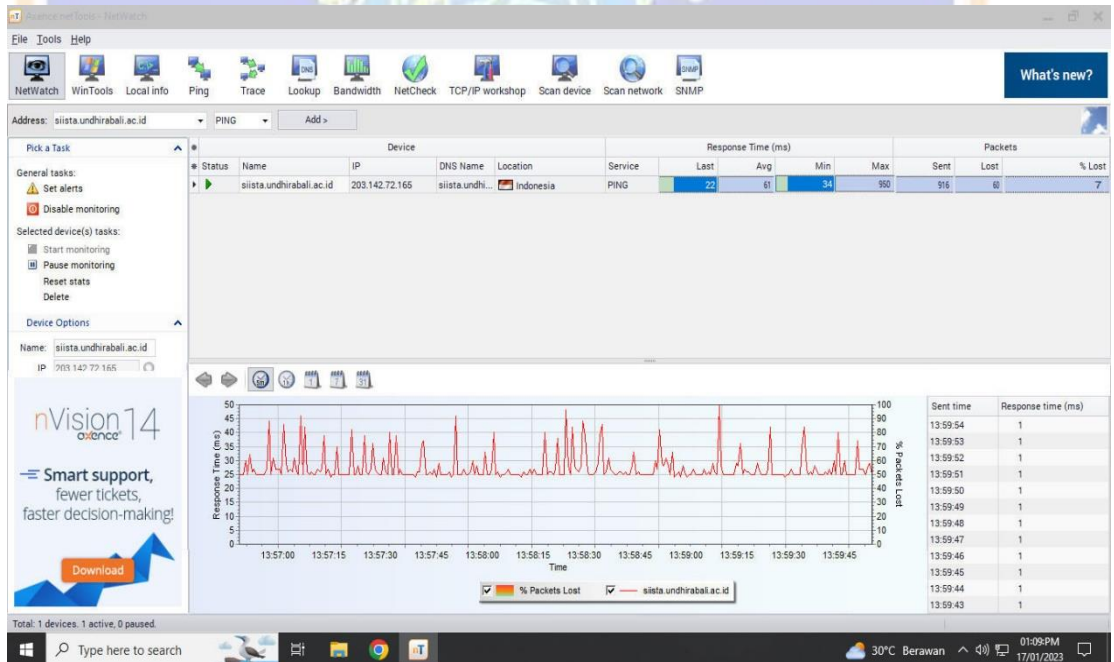

Pengukuran Delay dan Packet Loss (www.sipandu.undhirabali.ac.id)

Pengukuran Delay dan Packet Loss (www.siista.undhirabali.ac.id)

- Pengukuran jam 13.00-16.00 wita

Pengukuran *Delay* dan *Packet Loss* ([www.sipandu.undhirabali.ac.id](http://www.sipandu.undhirabali.ac.id))