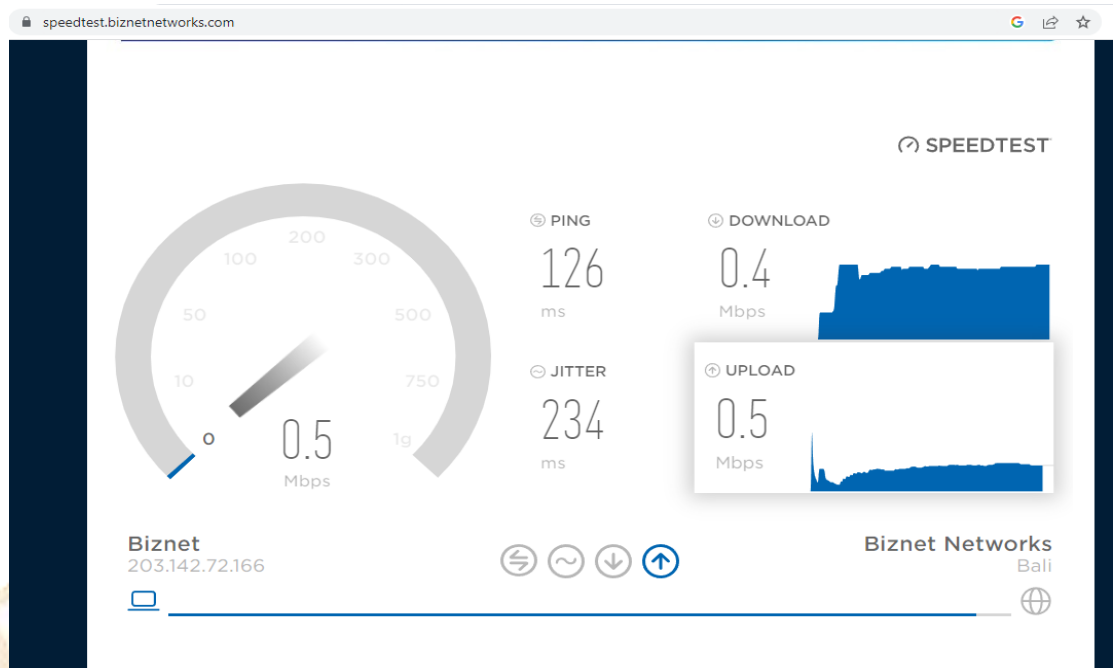

3. Pengukuran Nilai *Jitter*

- Pengukuran pada tanggal 21 Juni 2022 pukul 08.00-12.00 wita

Pengukuran *Jitter*