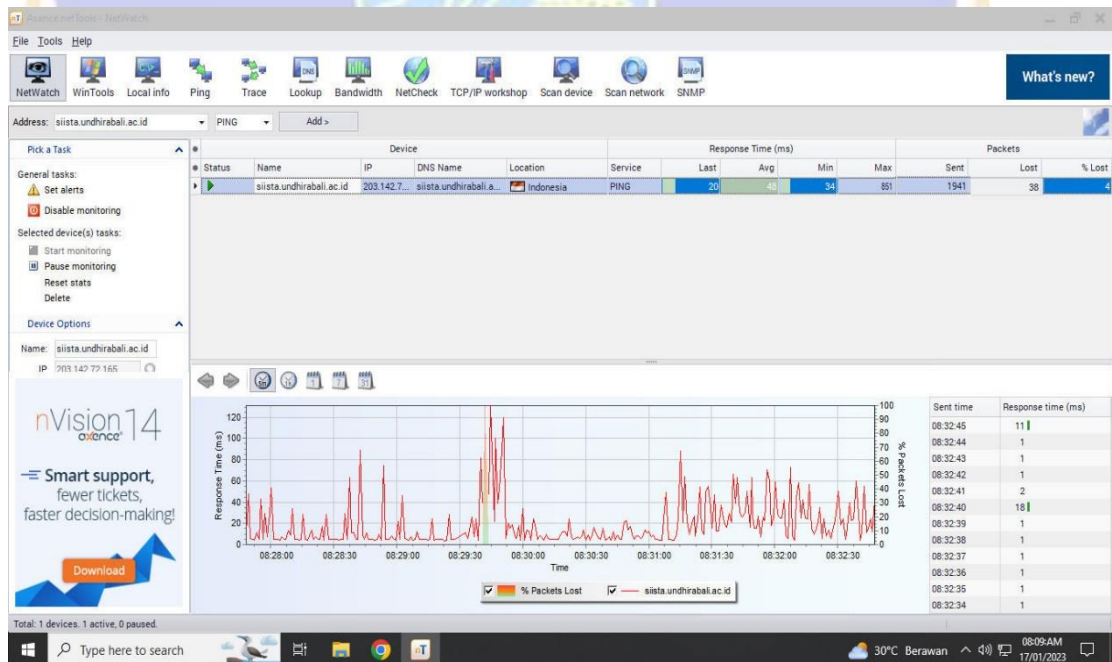

Pengukuran Delay dan Packet Loss (www.siista.undhirabali.ac.id)