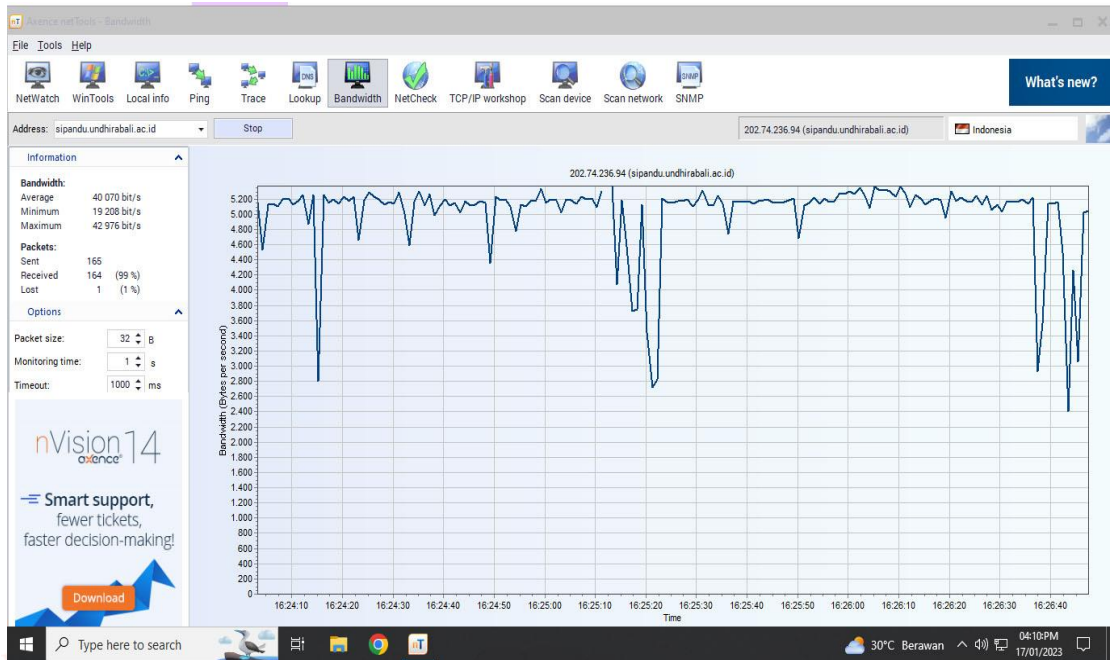

- Pengukuran jam 16.00-20.00 wita

Pengukuran *Throughput* (www.sipandu.undhirabali.ac.id)