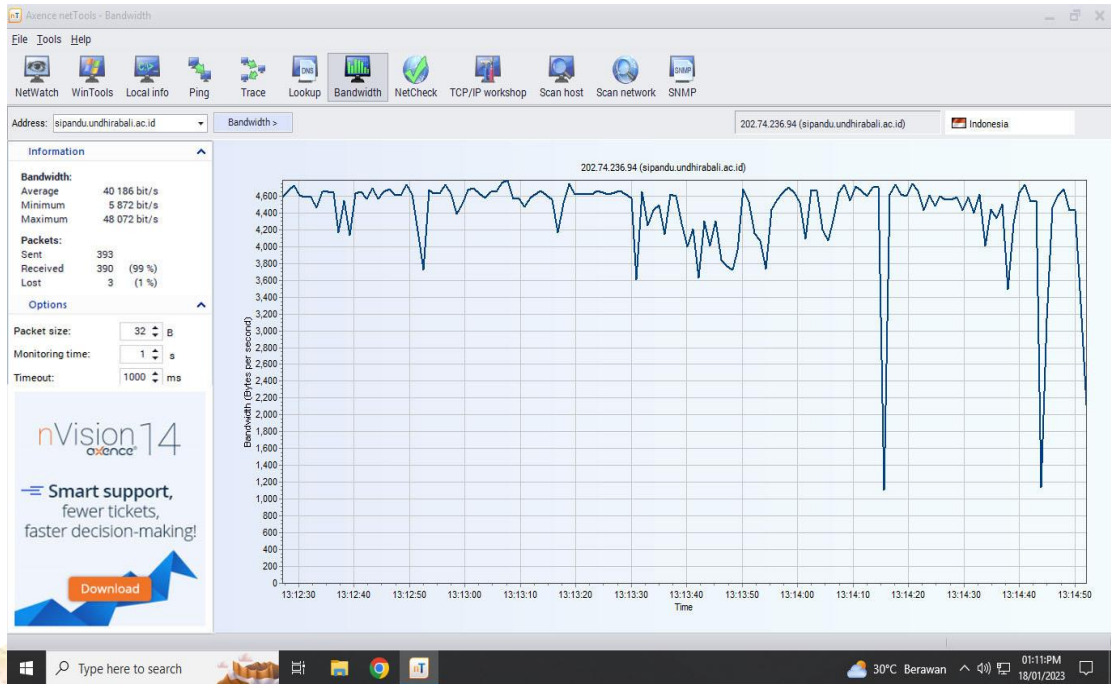

- Pengukuran jam 13.00-16.00 wita

Pengukuran *Throughput* (www.sipandu.undhirabali.ac.id)