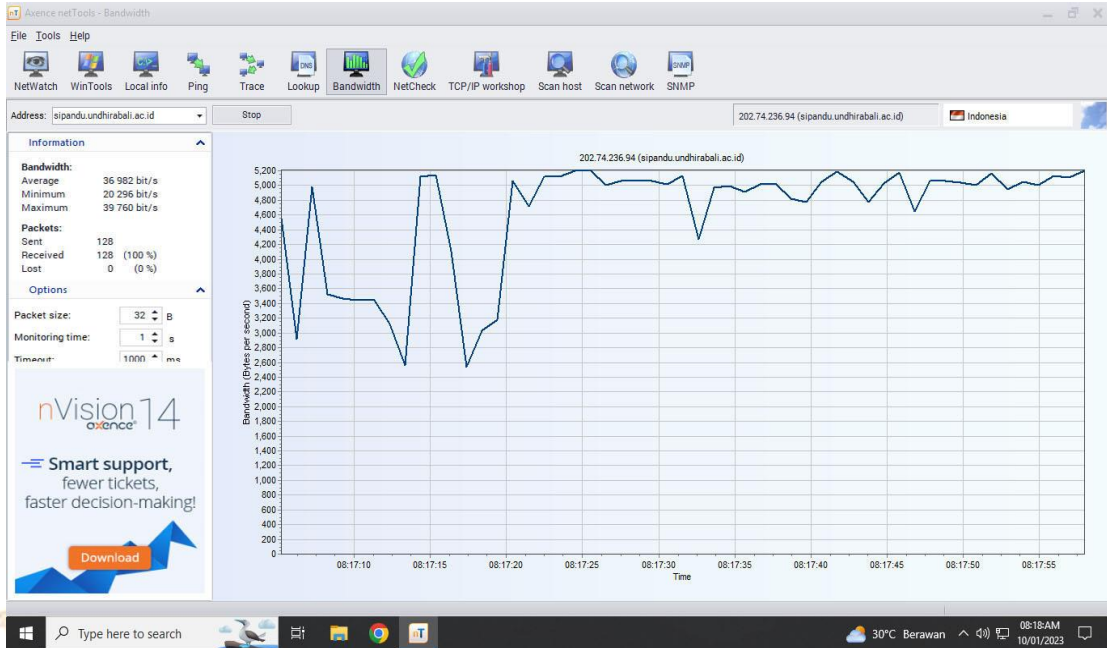

Pengukuran tanggal 10 Januari 2023

- Pengukuran jam 08.00-12.00 wita

Pengukuran *Throughput* (www.sipandu.undhirabali.ac.id)