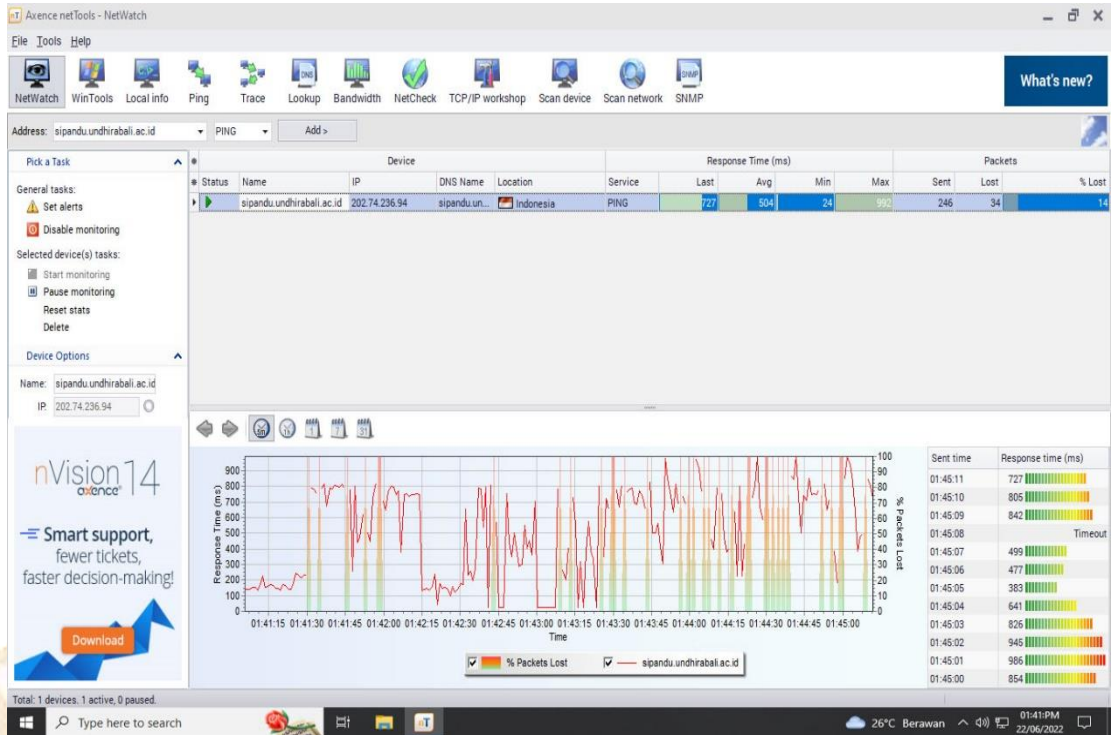

- Pengukuran pada tanggal 22 Juni 2022 pukul 13.00-16.00 wita

Pengukuran Delay dan Packet Loss (www.sipandu.undhirabali.ac.id)