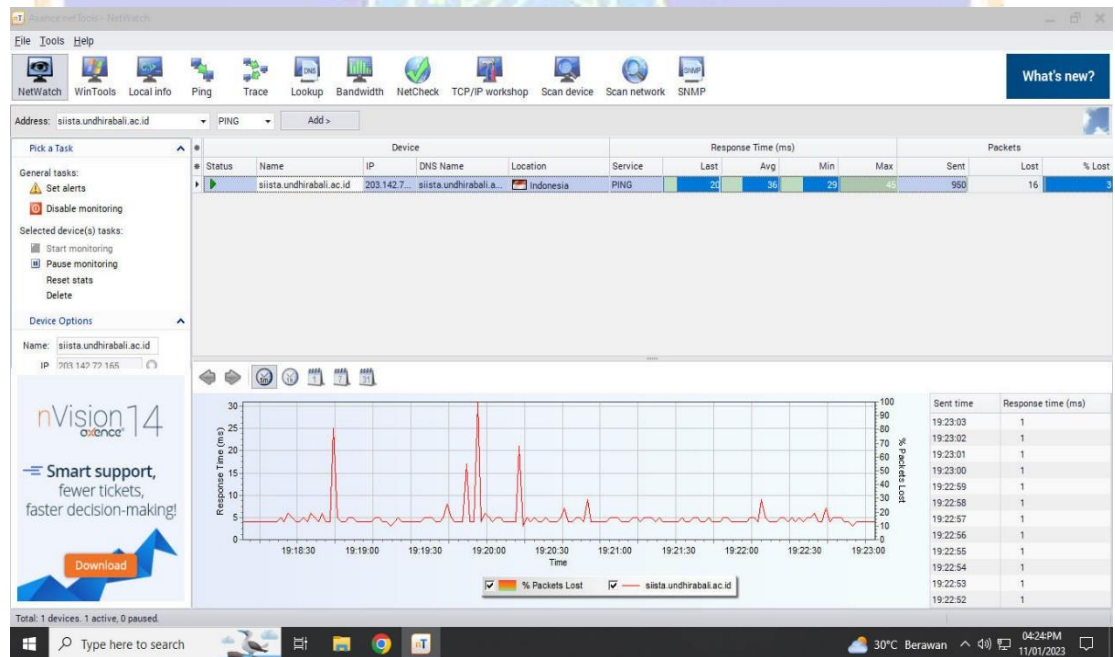

- Pengukuran jam 13.00-16.00 wita

Pengukuran Delay dan Packet Loss (www.sipandu.undhirabali.ac.id)

Pengukuran Delay dan Packet Loss (www.siista.undhirabali.ac.id)

- Pengukuran jam 16.00-20.00 wita

Pengukuran Delay dan Packet Loss (www.sipandu.undhirabali.ac.id)