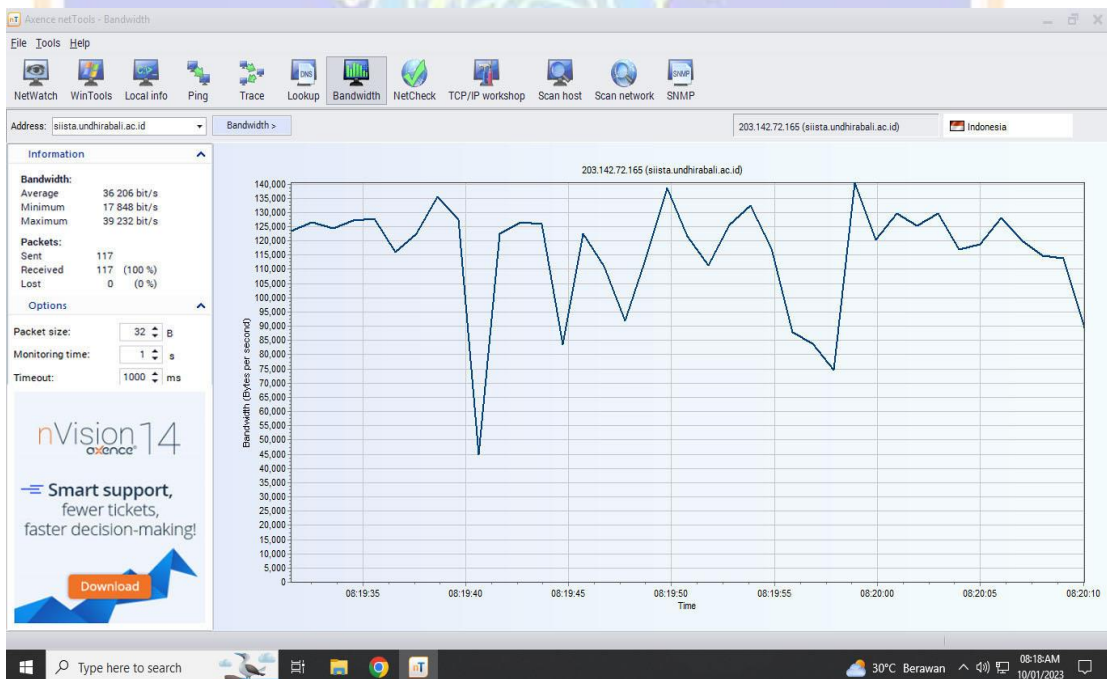

Pengukuran *Throughput* (www.siista.undhirabali.ac.id)