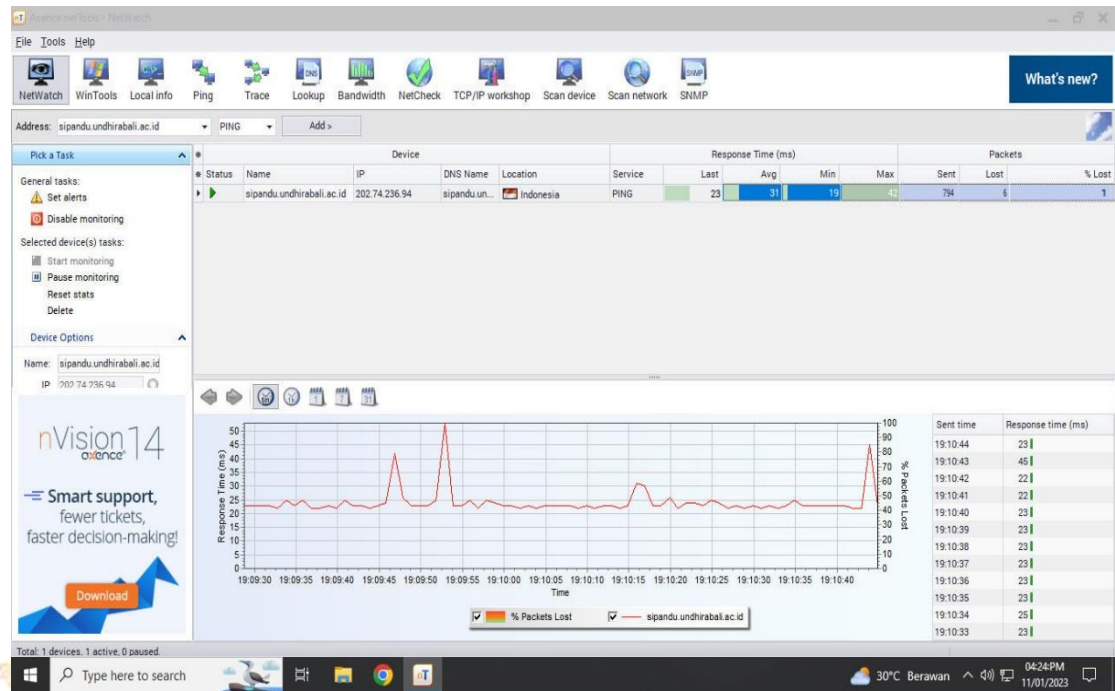

- Pengukuran jam 13.00-16.00 wita

Pengukuran Delay dan Packet Loss (www.sipandu.undhirabali.ac.id)

Pengukuran Delay dan Packet Loss (www.siista.undhirabali.ac.id)

- Pengukuran jam 16.00-20.00 wita

Pengukuran Delay dan Packet Loss (www.sipandu.undhirabali.ac.id)