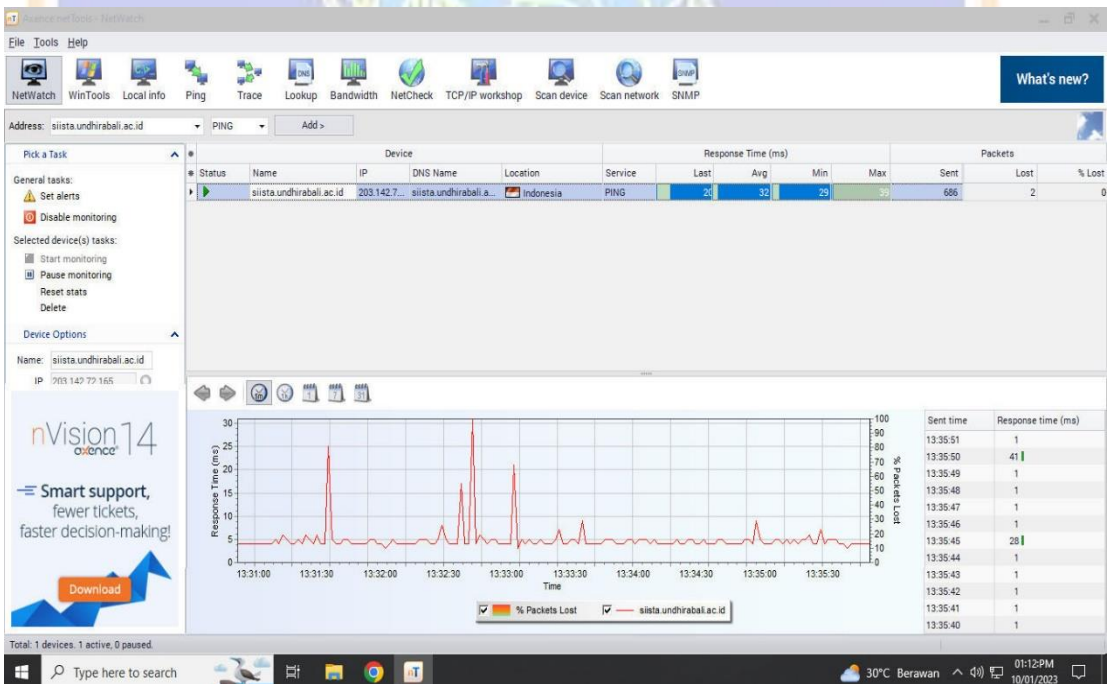

Pengukuran Delay dan Packet Loss (www.siista.undhirabali.ac.id)