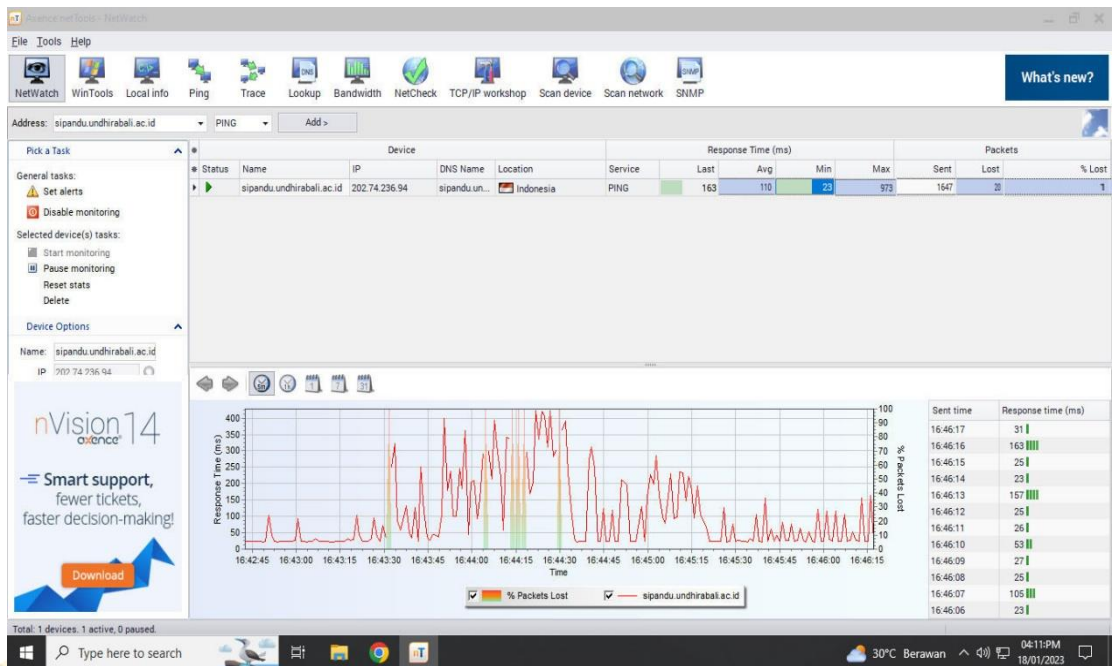

- Pengukuran jam 13.00-16.00 wita

Pengukuran Delay dan Packet Loss (www.sipandu.undhirabali.ac.id)

Pengukuran Delay dan Packet Loss (www.siista.undhirabali.ac.id)

- Pengukuran jam 16.00-20.00 wita

Pengukuran Delay dan Packet Loss (www.sipandu.undhirabali.ac.id)