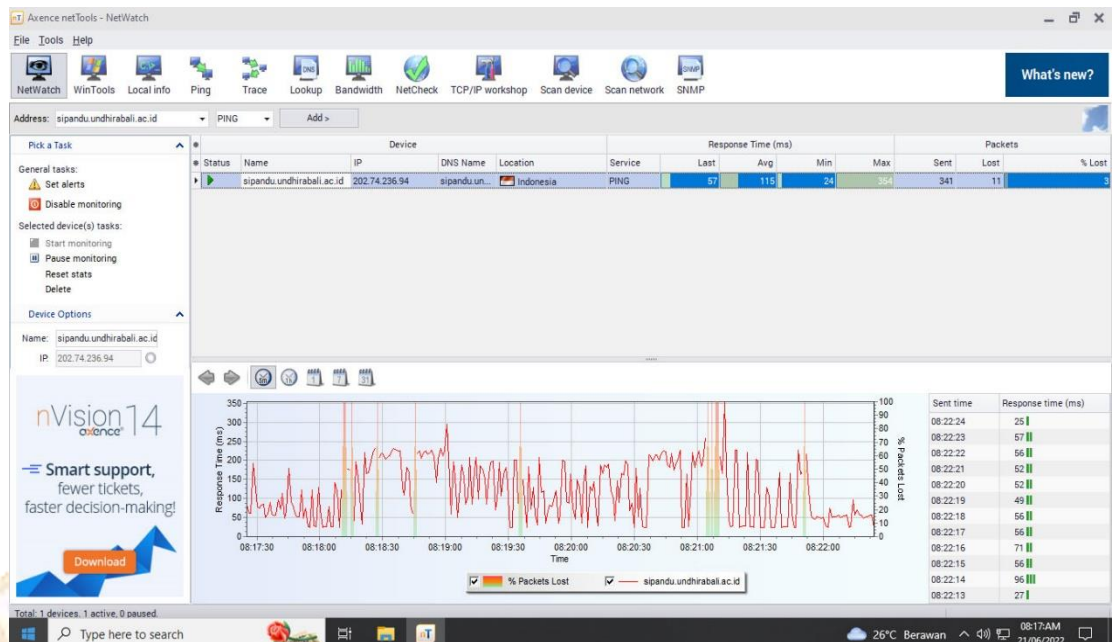

2. Pengukuran Nilai *Delay* dan *Packet Loss*

- Pengukuran pada tanggal 21 Juni 2022 pukul 08.00-12.00 wita

Pengukuran *Delay* dan *Packet Loss* (www.sipandu.undhirabali.ac.id)