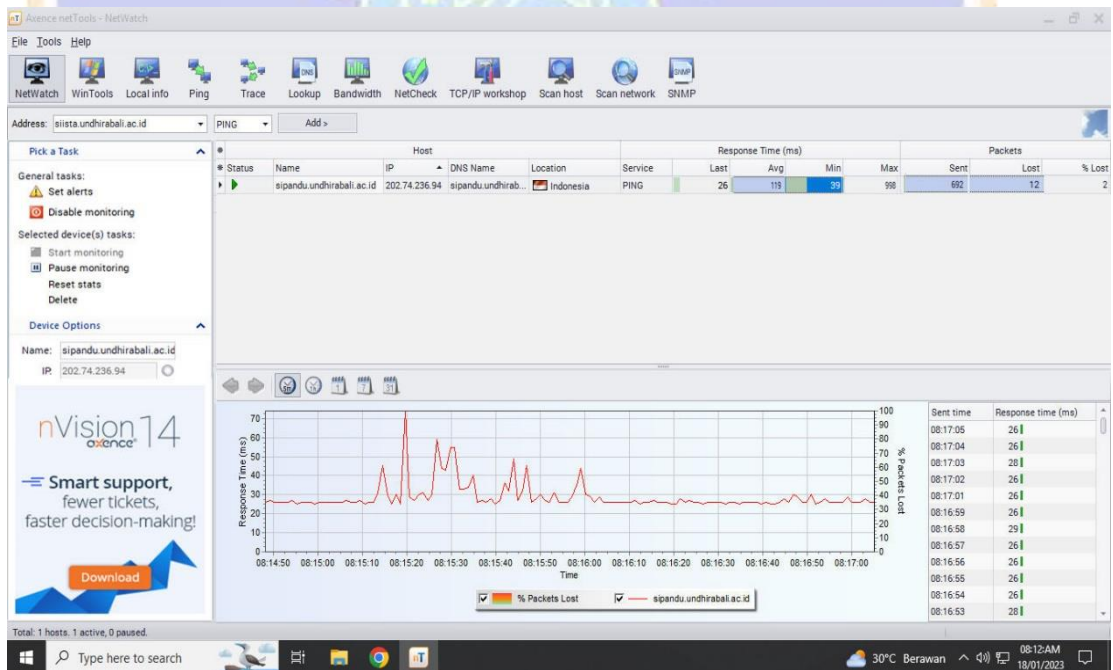

Pengukuran Delay dan Packet Loss (www.siista.undhirabali.ac.id)