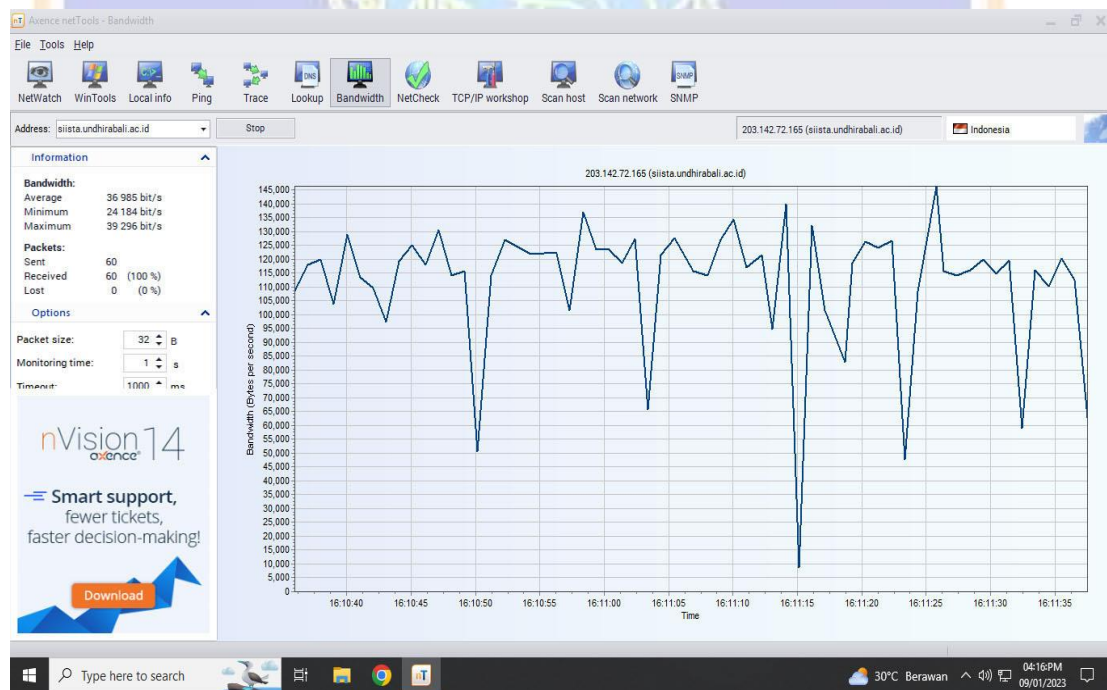

Pengukuran *Throughput* (www.siista.undhirabali.ac.id)