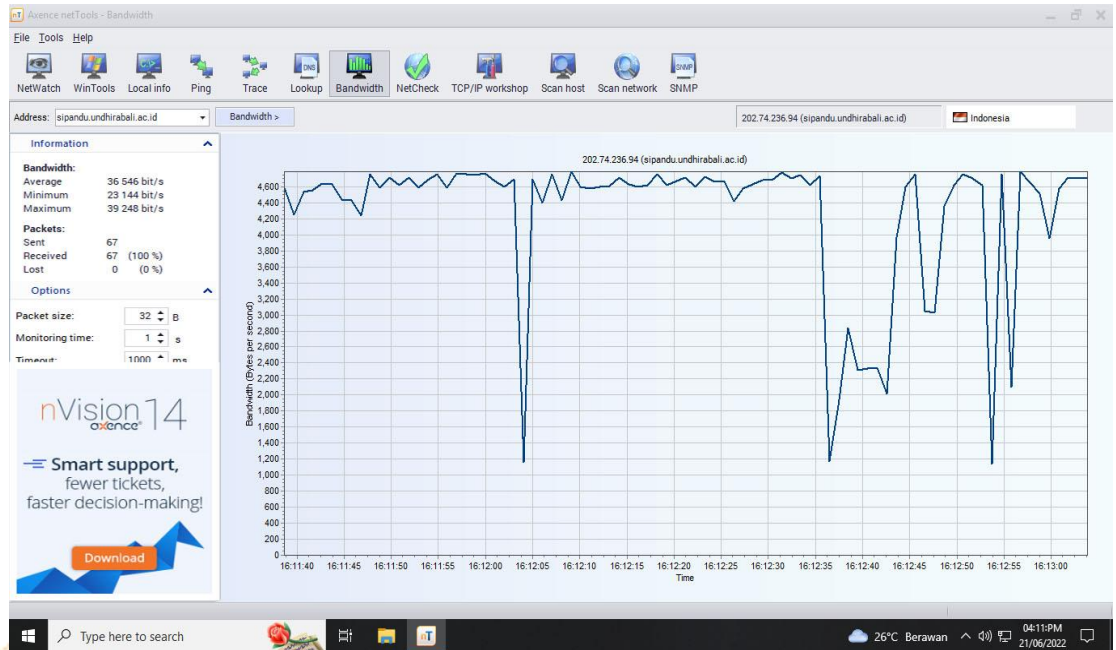

- Pengukuran pada tanggal 21 Juni 2022 pukul 16.00-20.00 wita

Pengukuran *Throughput* (www.sipandu.undhirabali.ac.id)