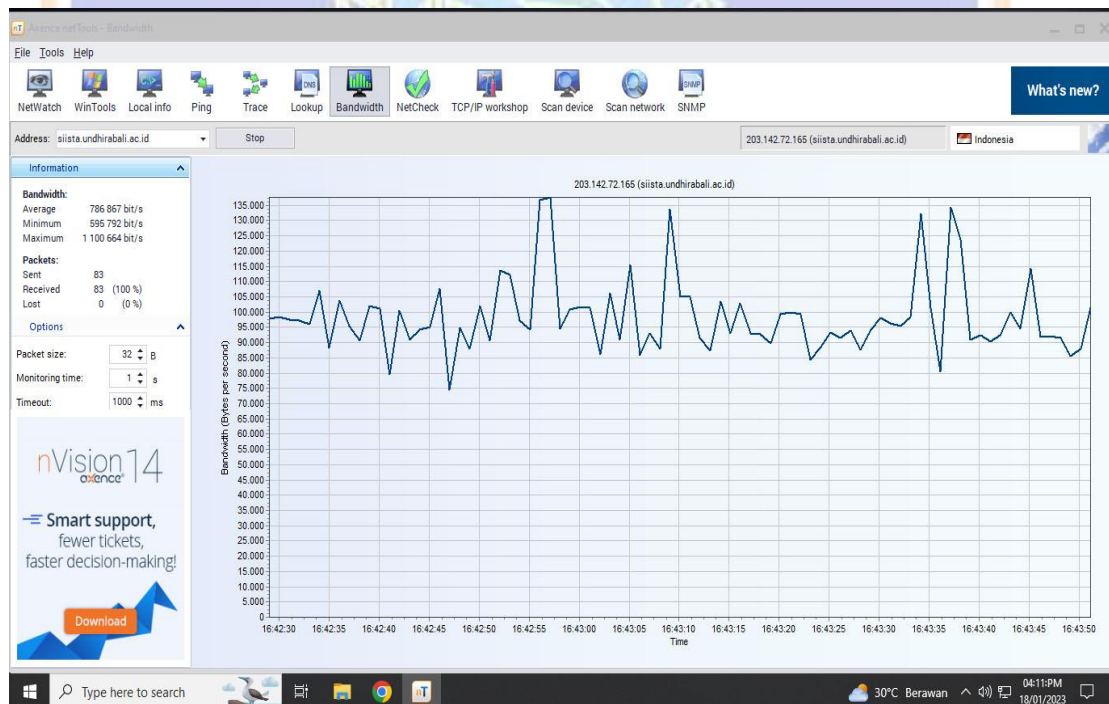

Pengukuran *Throughput* (www.siista.undhirabali.ac.id)