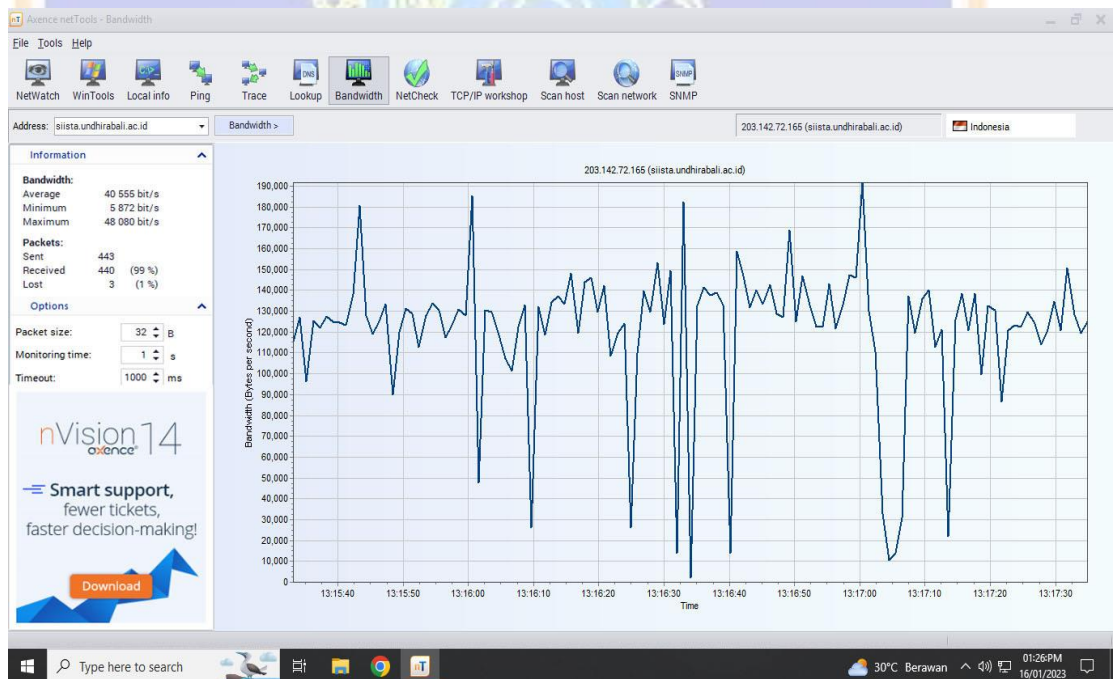

Pengukuran *Throughput* (www.siista.undhirabali.ac.id)