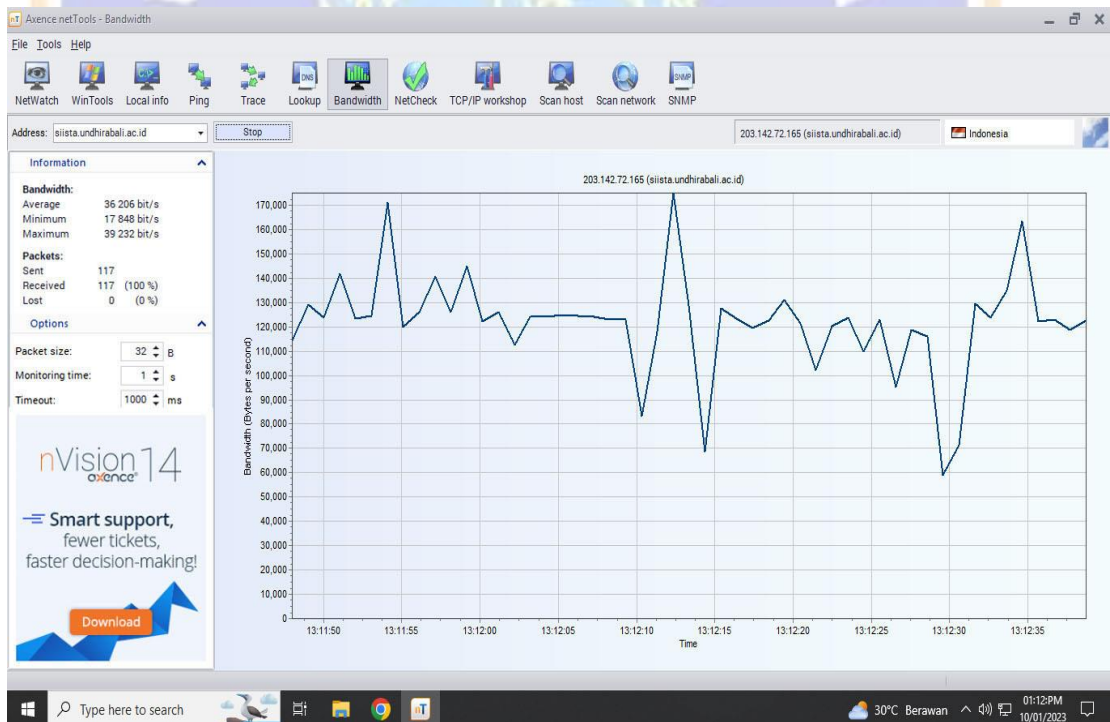

Pengukuran *Throughput* (www.siista.undhirabali.ac.id)