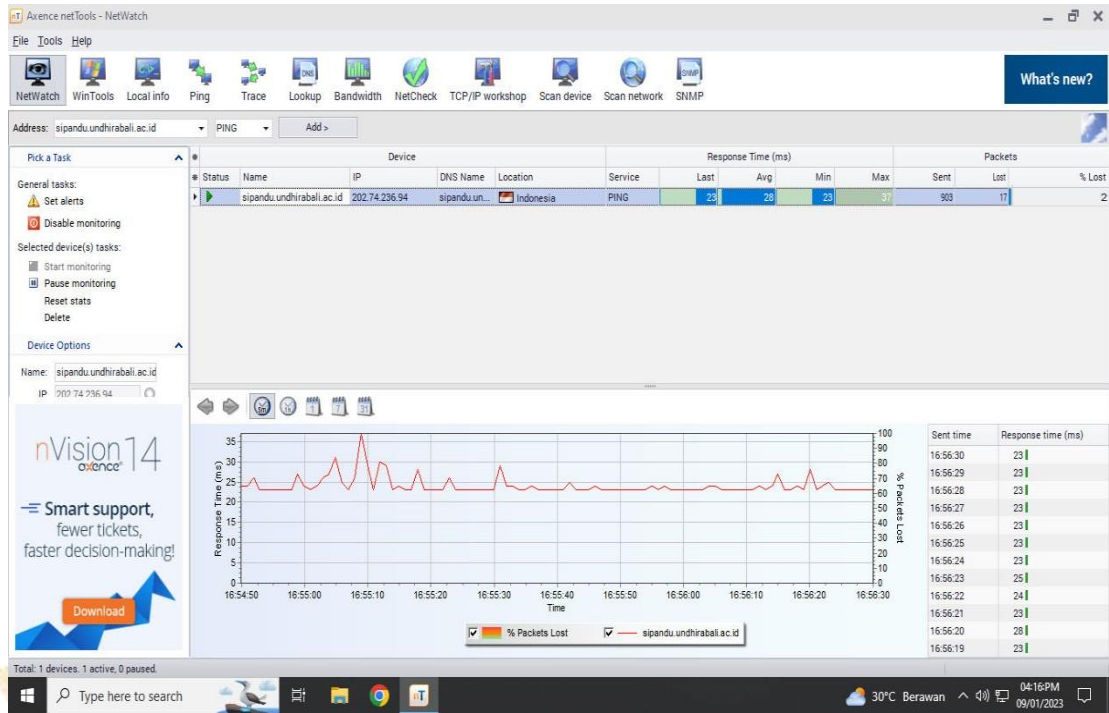

- Pengukuran jam 13.00-16.00 wita

Pengukuran Delay dan Packet Loss (www.sipandu.undhirabali.ac.id)

Pengukuran Delay dan Packet Loss (www.siista.undhirabali.ac.id)

- Pengukuran jam 16.00-20.00 wita

Pengukuran Delay dan Packet Loss (www.sipandu.undhirabali.ac.id)