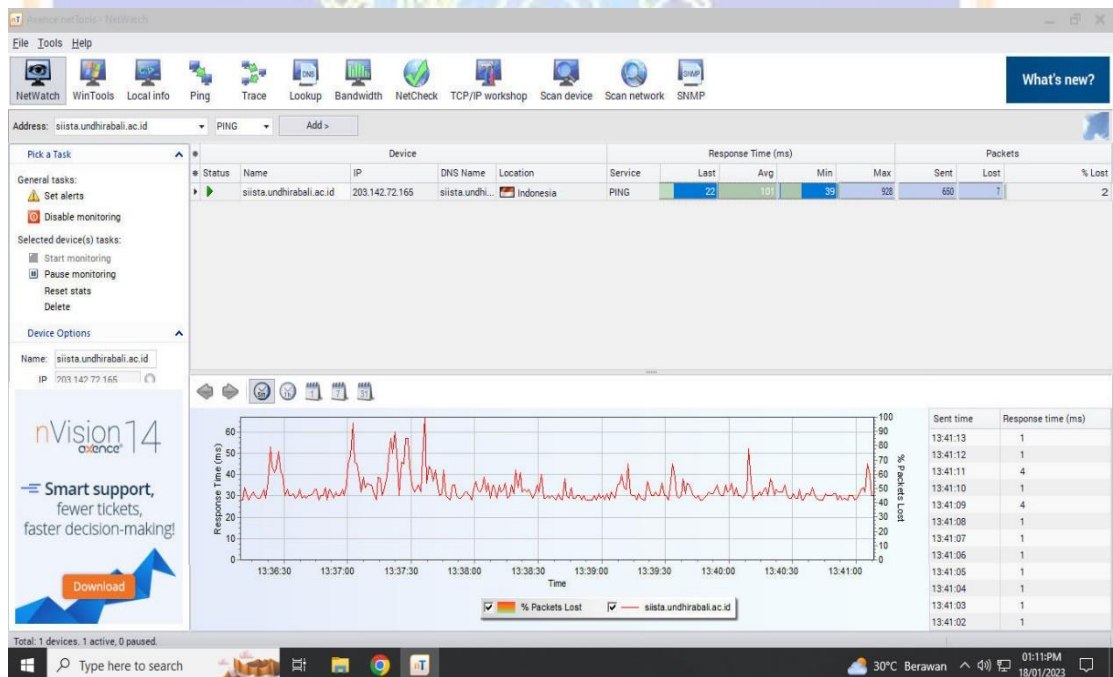

Pengukuran Delay dan Packet Loss (www.siista.undhirabali.ac.id)