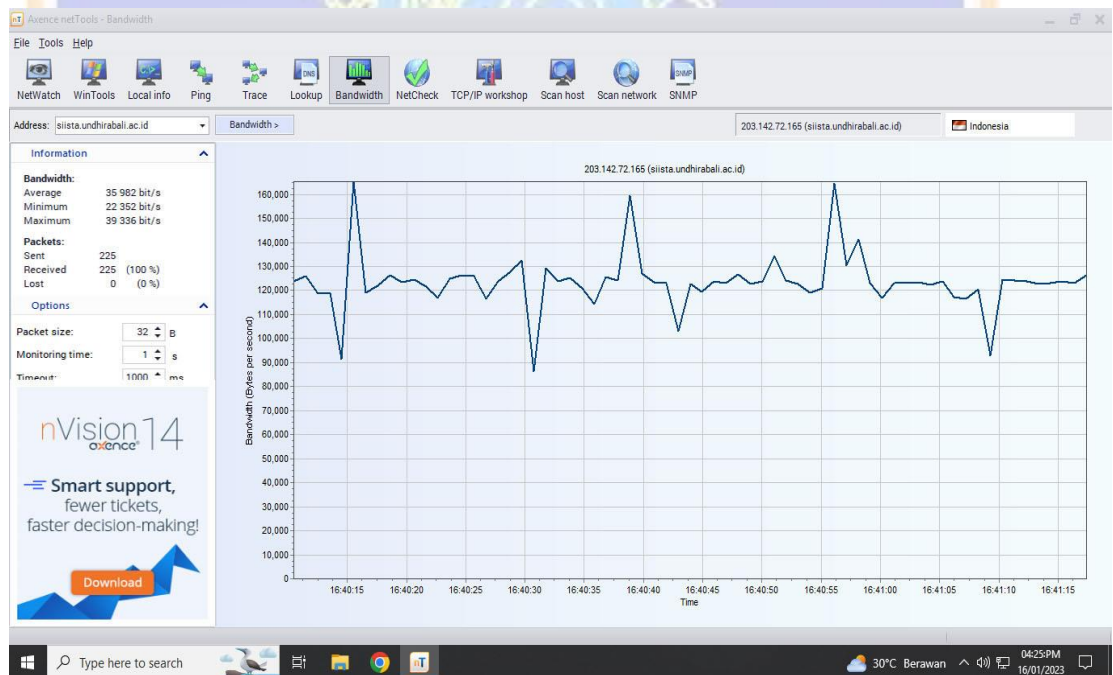

Pengukuran *Throughput* (www.siista.undhirabali.ac.id)