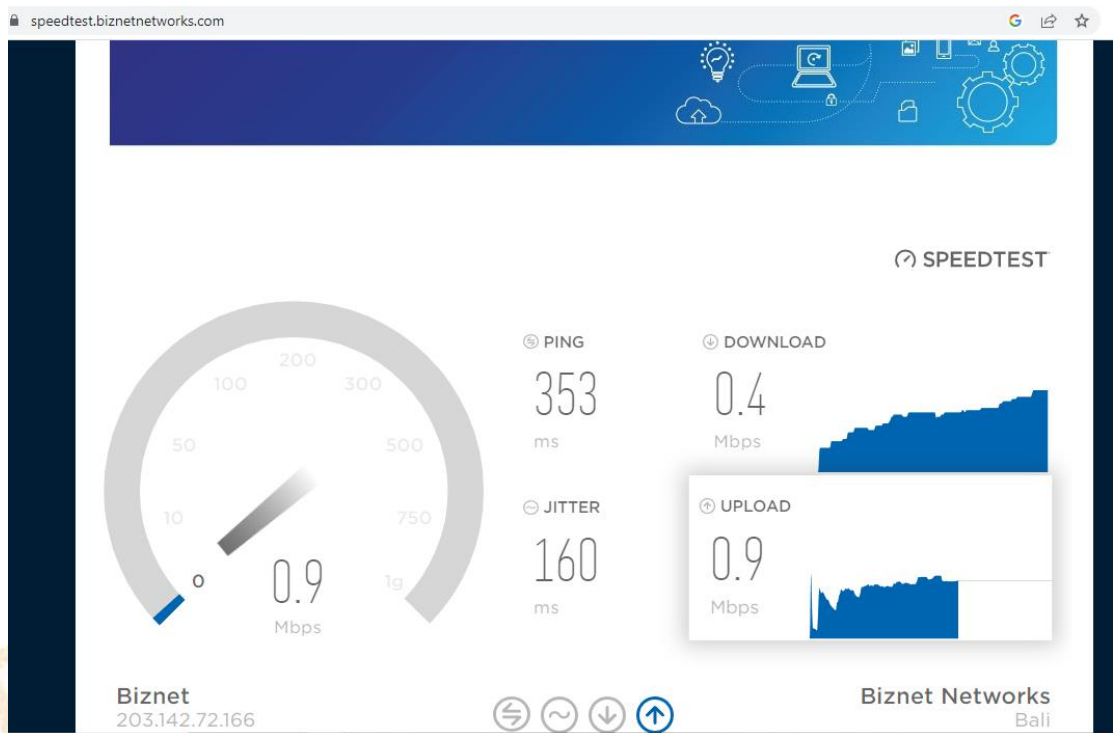

- Pengukuran pada tanggal 22 Juni 2022 pukul 13.00-16.00 wita

Pengukuran *Jitter*