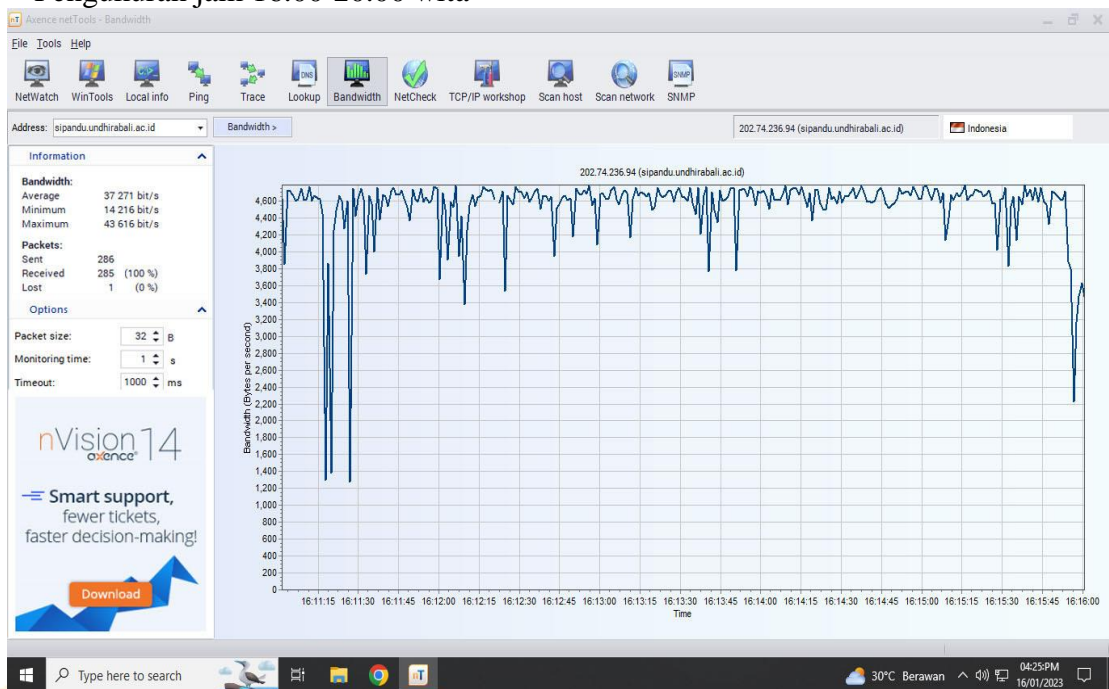

- Pengukuran jam 16.00-20.00 wita

Pengukuran *Throughput* (www.sipandu.undhirabali.ac.id)