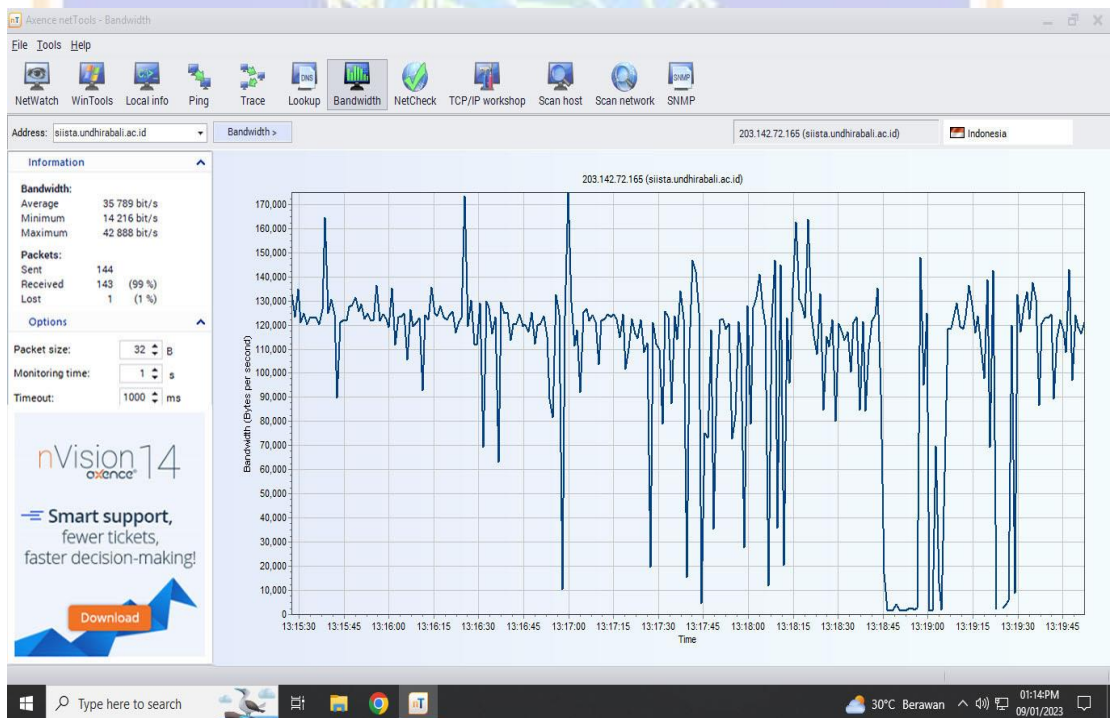

Pengukuran *Throughput* (www.siista.undhirabali.ac.id)