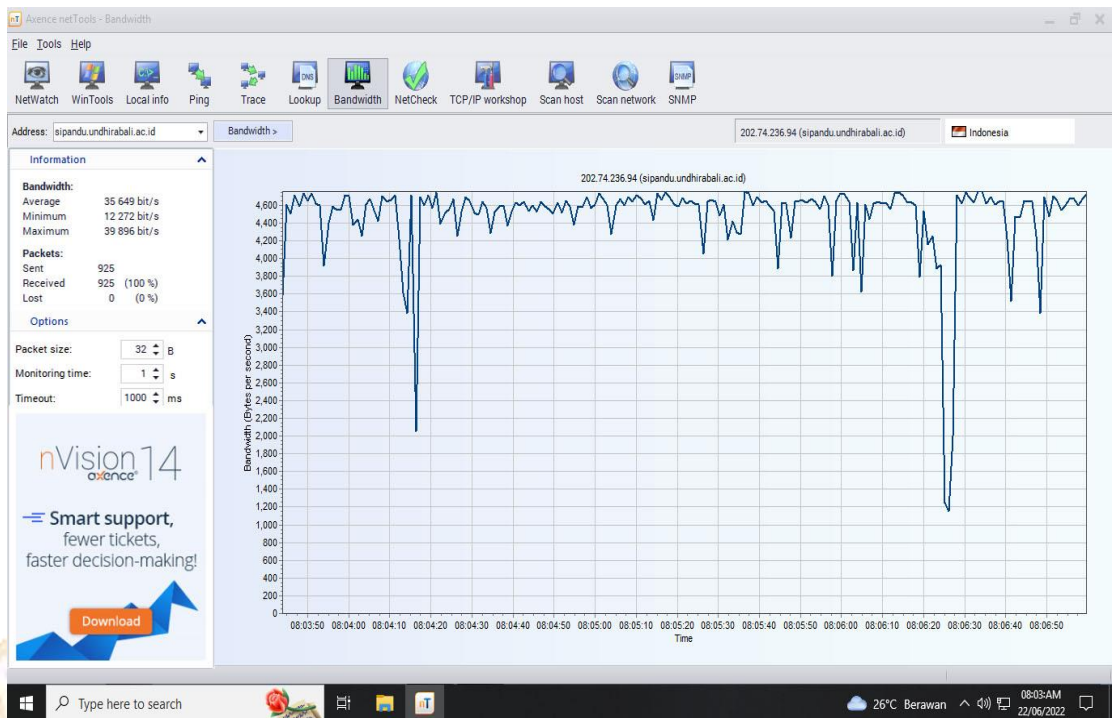

- Pengukuran pada tanggal 22 Juni 2022 pukul 08.00-12.00 wita

Pengukuran *Throughput* (www.sipandu.undhirabali.ac.id)