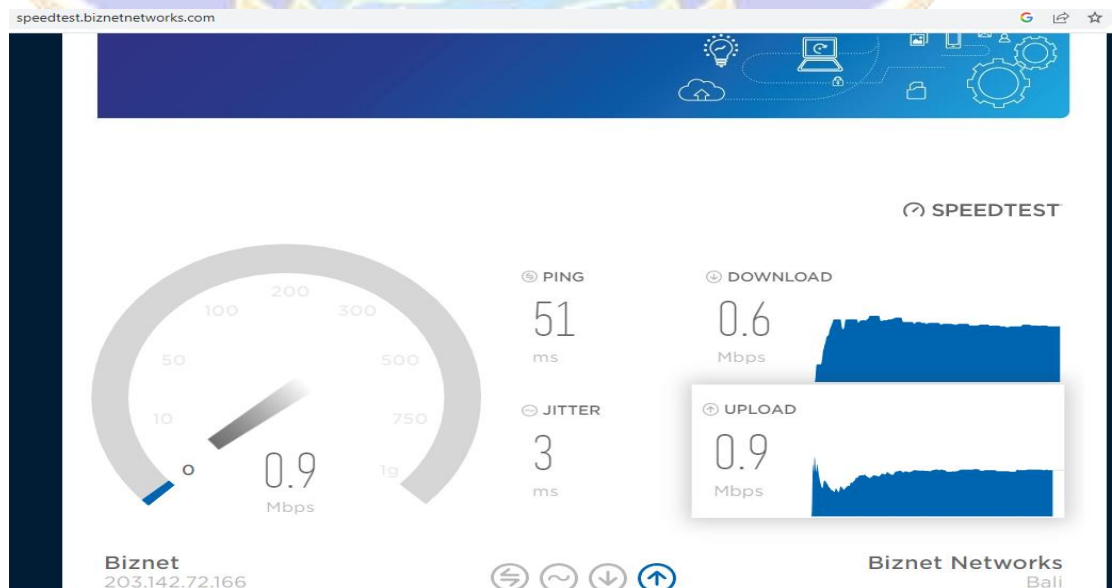

Pengukuran *Jitter*

- Pengukuran pada tanggal 22 Juni 2022 pukul 08.00-12.00 wita

Pengukuran *Jitter*

- Pengukuran pada tanggal 22 Juni 2022 pukul 13.00-16.00 wita

Pengukuran *Jitter*

- Pengukuran pada tanggal 22 Juni 2022 pukul 16.00-20.00 wita