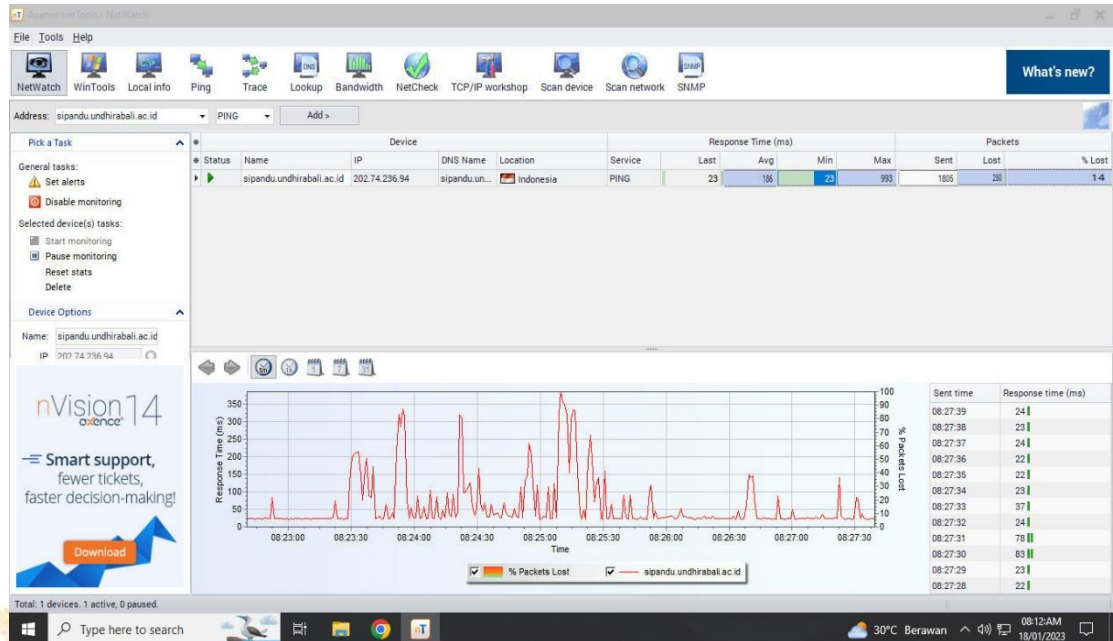

Pengukuran tanggal 18 Januari 2023

- Pengukuran jam 08.00-12.00 wita

Pengukuran Delay dan Packet Loss (www.sipandu.undhirabali.ac.id)