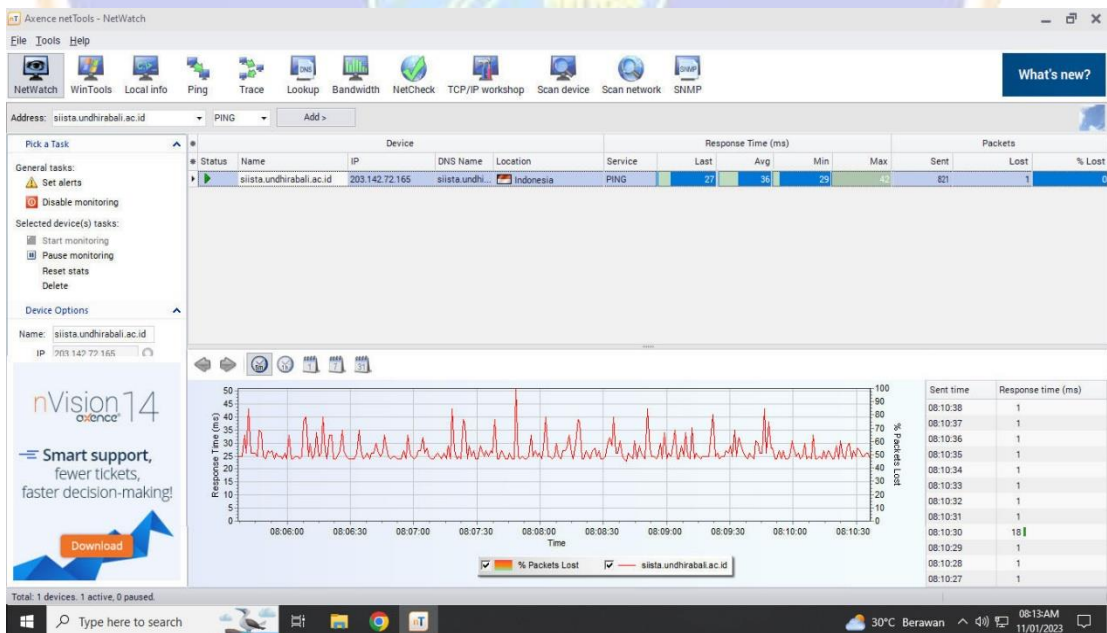

Pengukuran *Delay* dan *Packet Loss* (www.siista.undhirabali.ac.id)