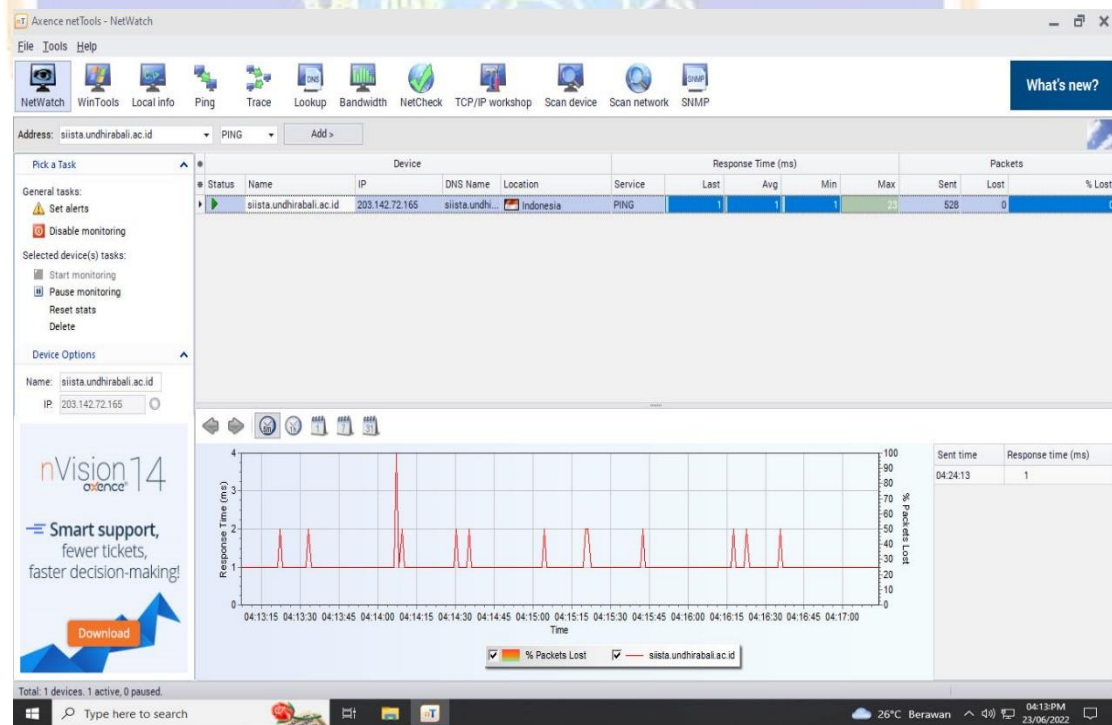

Pengukuran Delay dan Packet Loss (www.sipandu.undhirabali.ac.id)

Pengukuran Delay dan Packet Loss (www.siista.undhirabali.ac.id)

- Pengukuran pada tanggal 23 Juni 2022 pukul 16.00-20.00 wita

Pengukuran Delay dan Packet Loss (www.sipandu.undhirabali.ac.id)