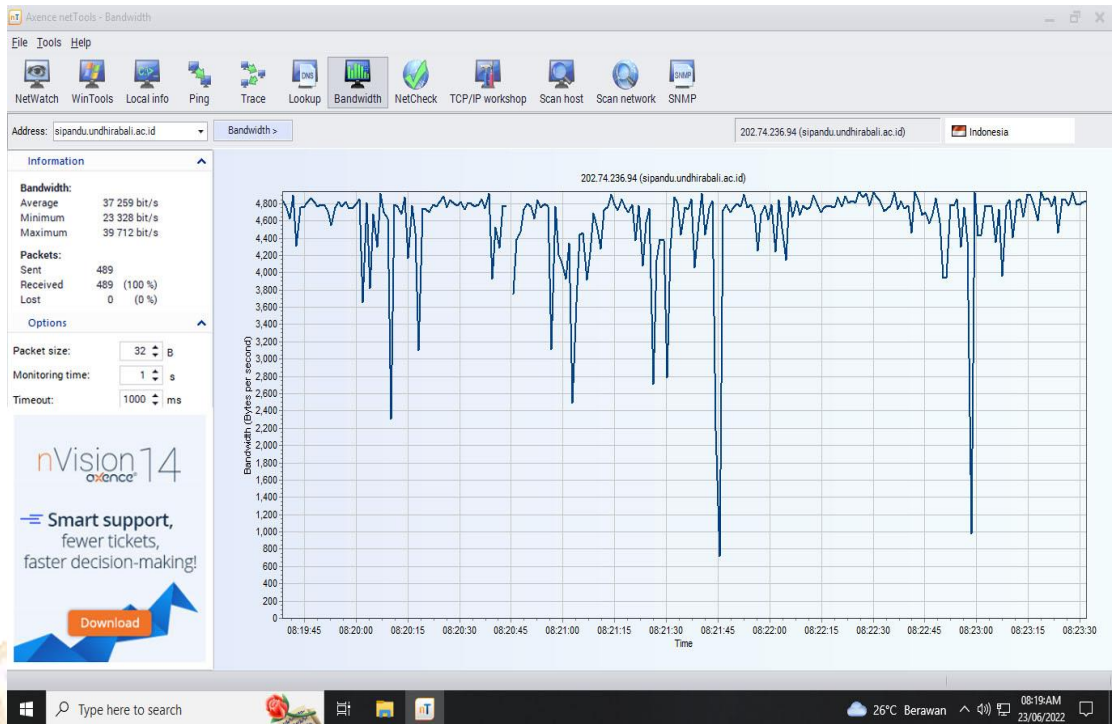

- Pengukuran pada tanggal 23 Juni 2022 pukul 08.00-12.00 wita

Pengukuran *Throughput* (www.sipandu.undhirabali.ac.id)