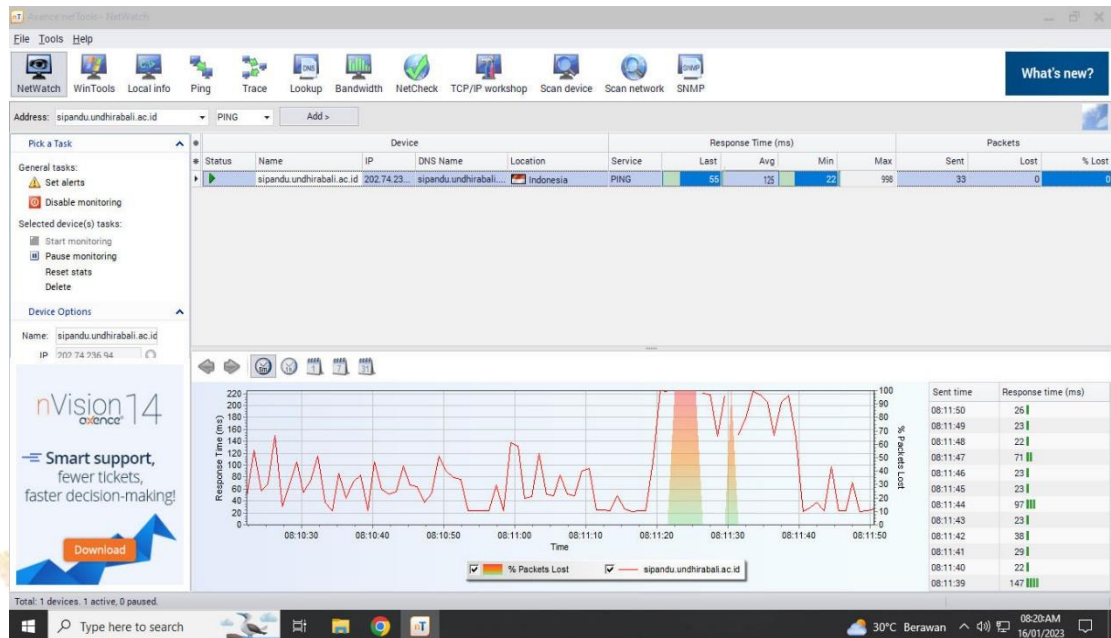

Analisis Pengukuran Nilai Delay dan Packet Loss

Pengukuran tanggal 16 Januari 2023

- Pengukuran jam 08.00-12.00 wita

Pengukuran Delay dan Packet Loss (www.sipandu.undhirabali.ac.id)