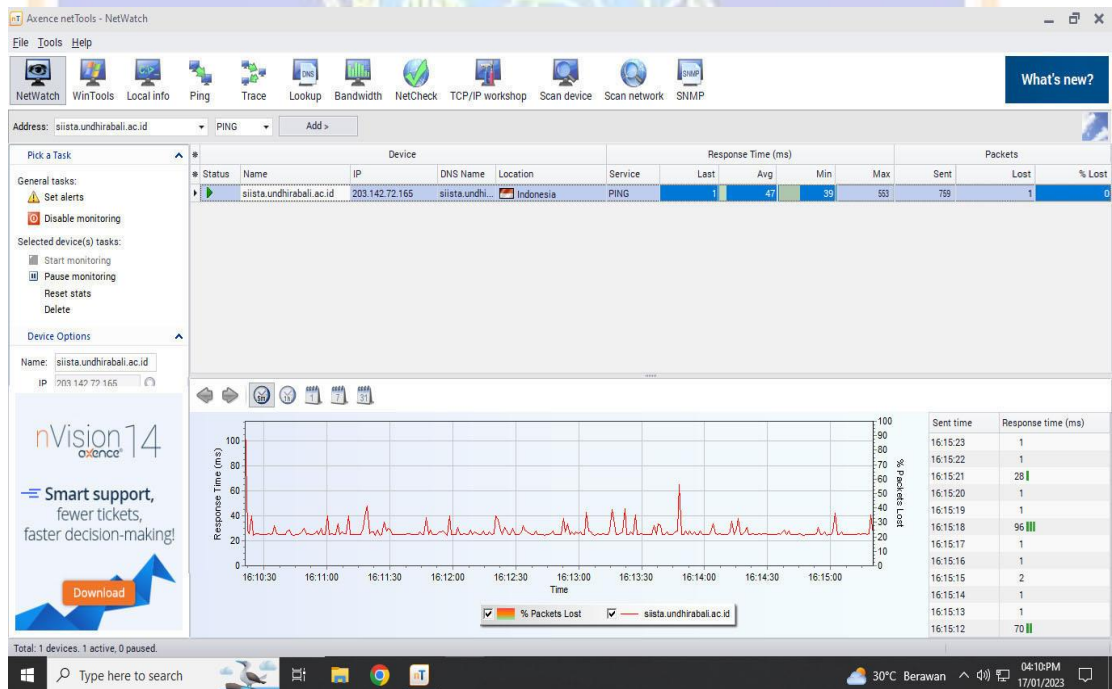

Pengukuran *Delay* dan *Packet Loss* (www.siista.undhirabali.ac.id)