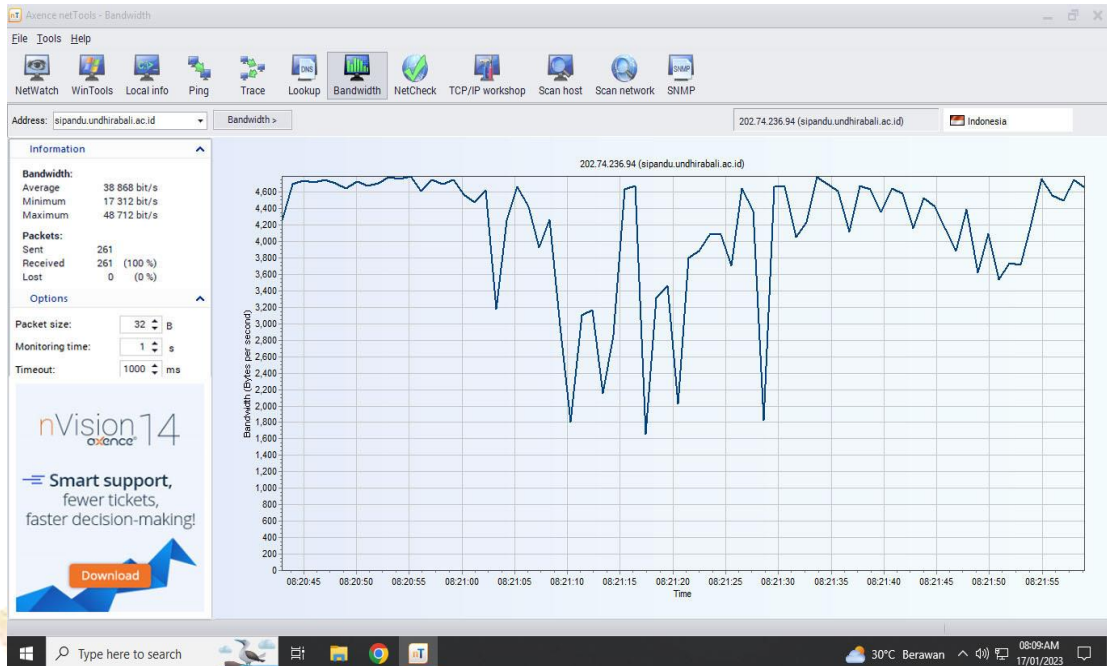

Pengukuran tanggal 17 Januari 2023

- Pengukuran jam 08.00-12.00 wita

Pengukuran *Throughput* (www.sipandu.undhirabali.ac.id)