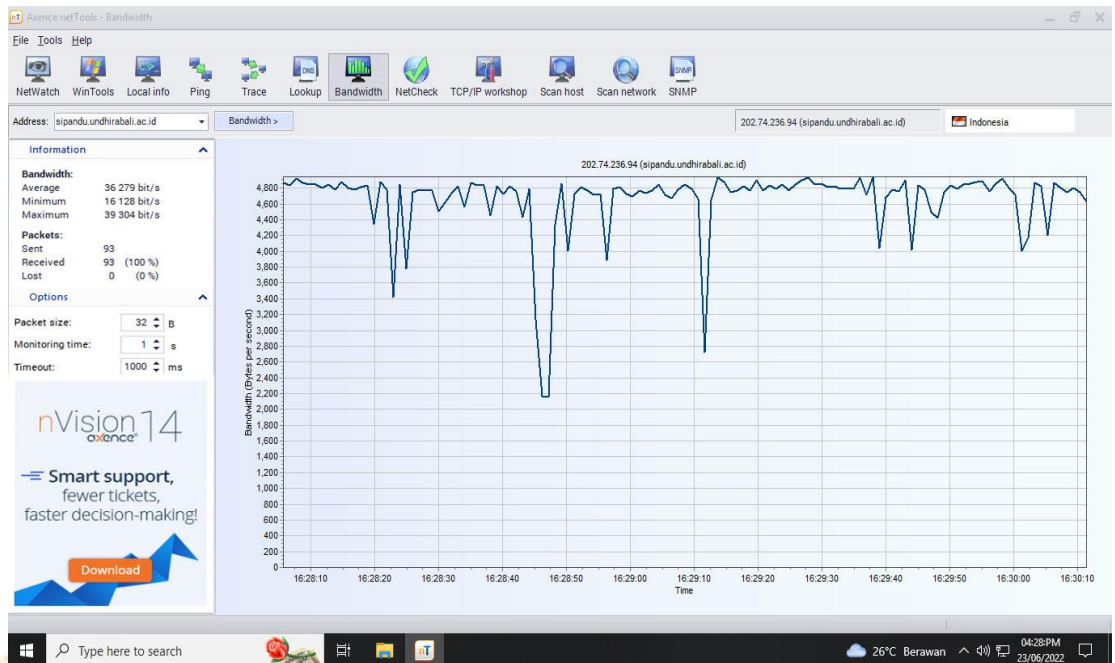

- Pengukuran pada tanggal 23 Juni 2022 pukul 16.00-20.00 wita

Pengukuran *Throughput* (www.sipandu.undhirabali.ac.id)