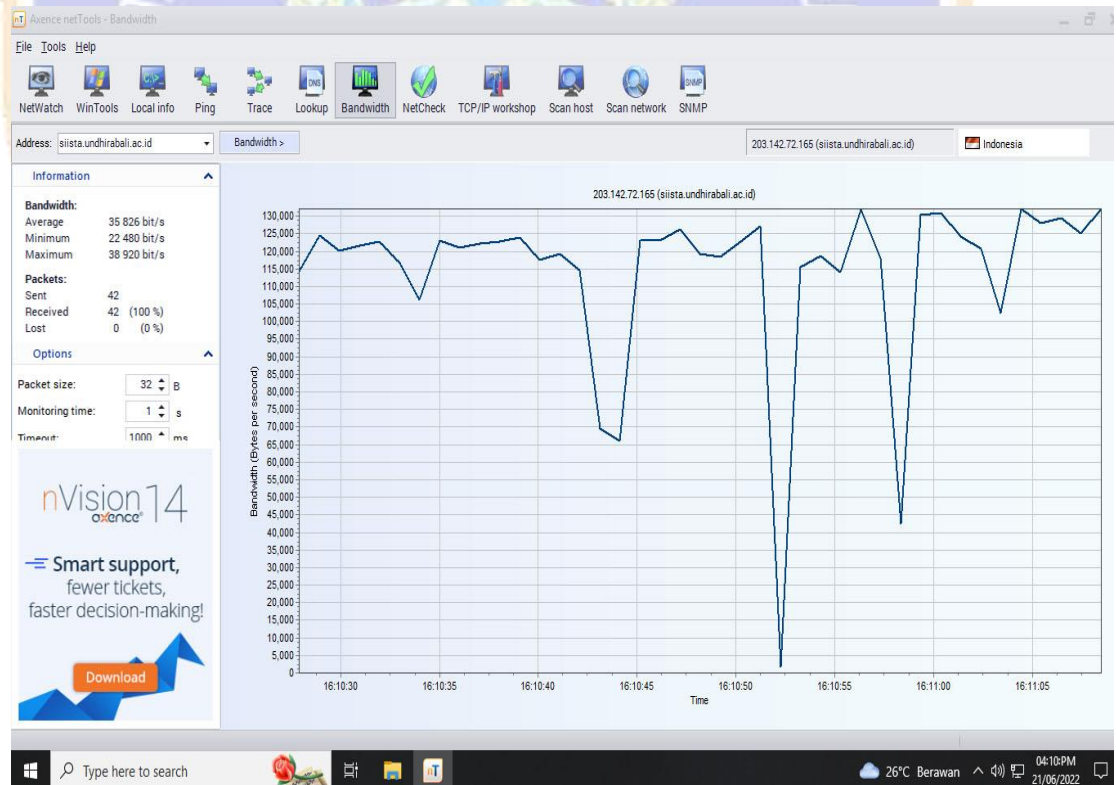

Pengukuran *Throughput* (www.siista.undhirabali.ac.id)