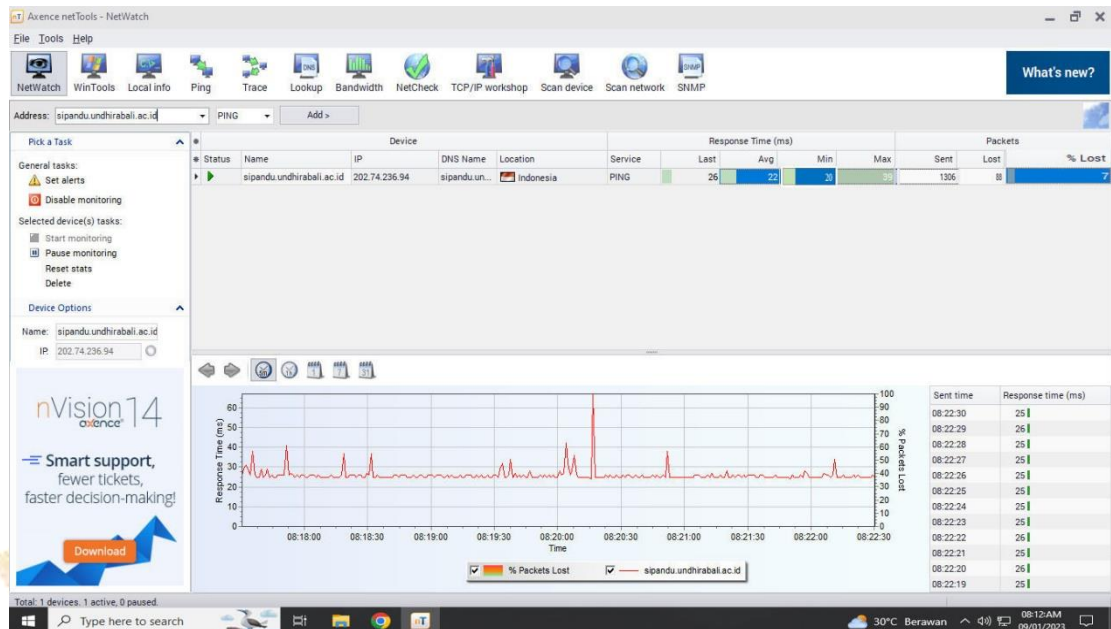

Analisis Pengukuran Nilai Delay dan Packet Loss

Pengukuran tanggal 9 Januari 2023

- Pengukuran jam 08.00-12.00 wita

Pengukuran Delay dan Packet Loss (www.sipandu.undhirabali.ac.id)