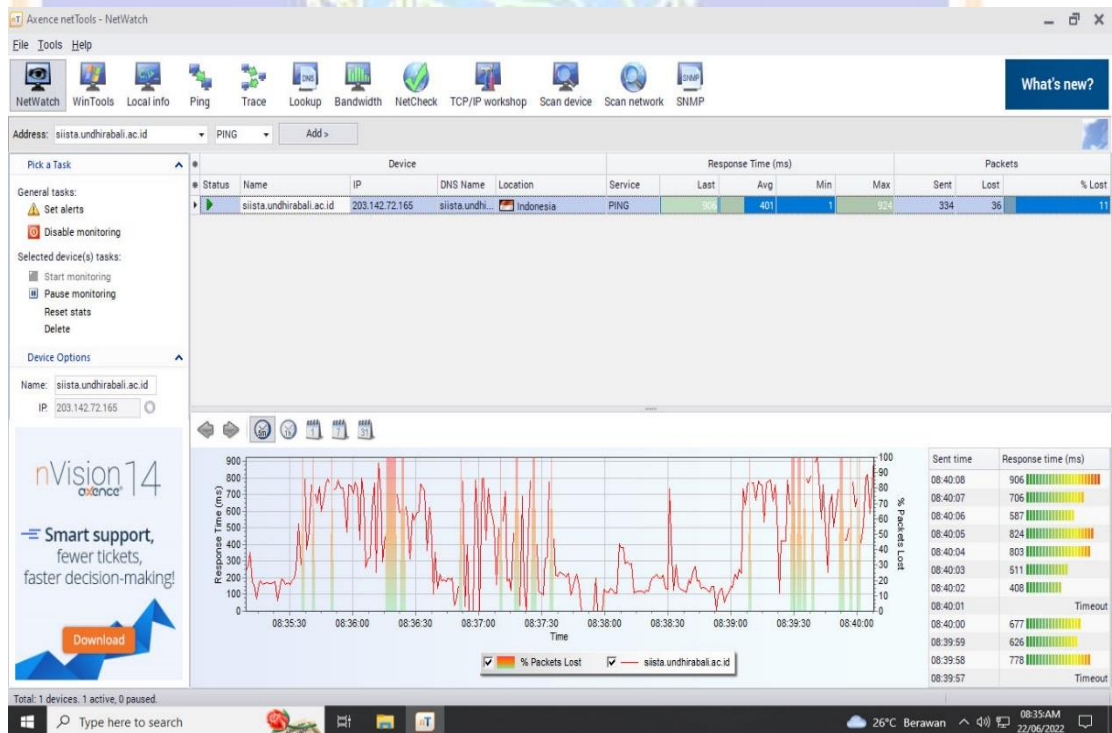

Pengukuran Delay dan Packet Loss (www.siista.undhirabali.ac.id)