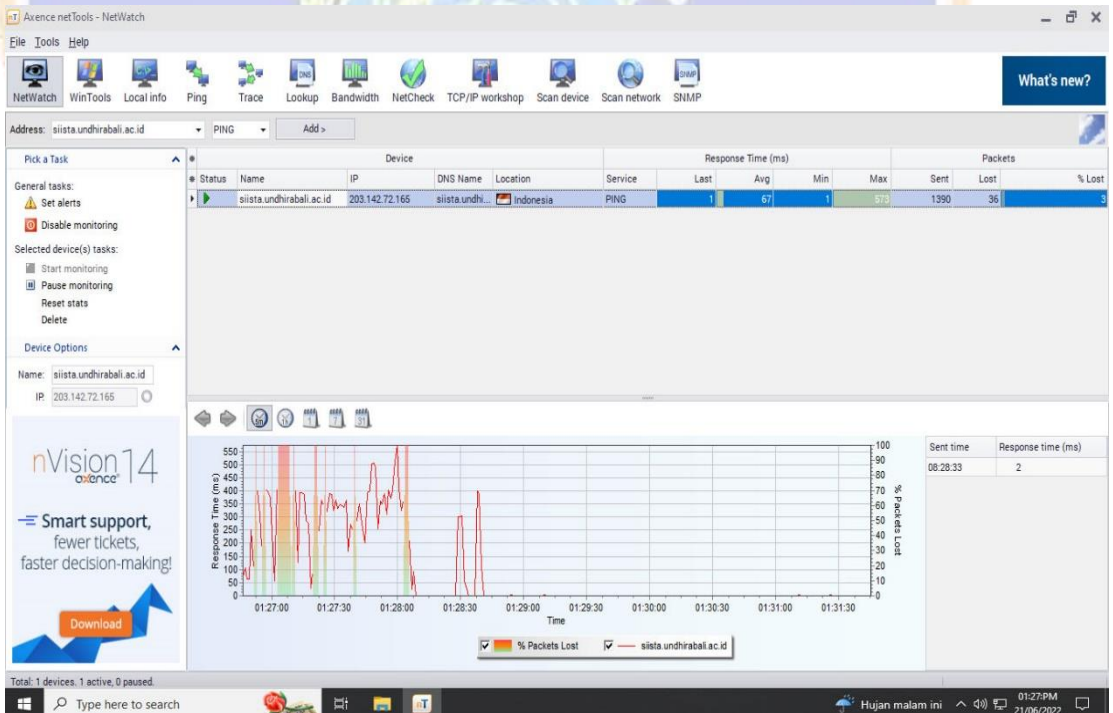

Pengukuran *Delay* dan *Packet Loss* (www.siista.undhirabali.ac.id)