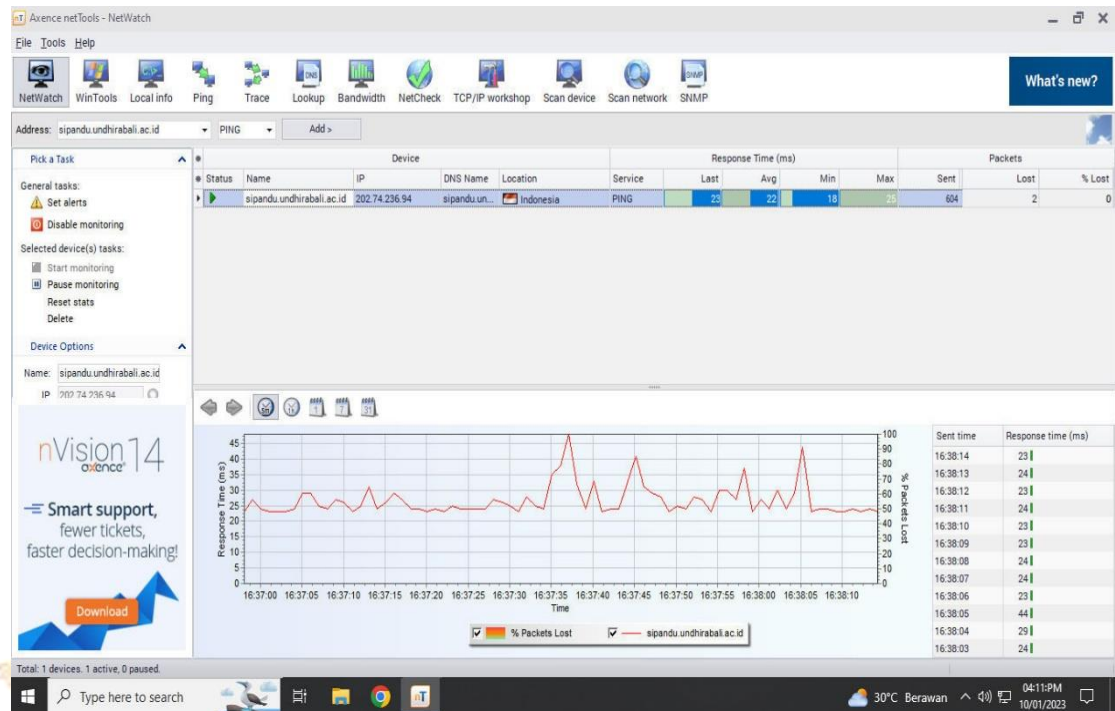

- Pengukuran jam 16.00-20.00 wita

Pengukuran Delay dan Packet Loss (www.sipandu.undhirabali.ac.id)