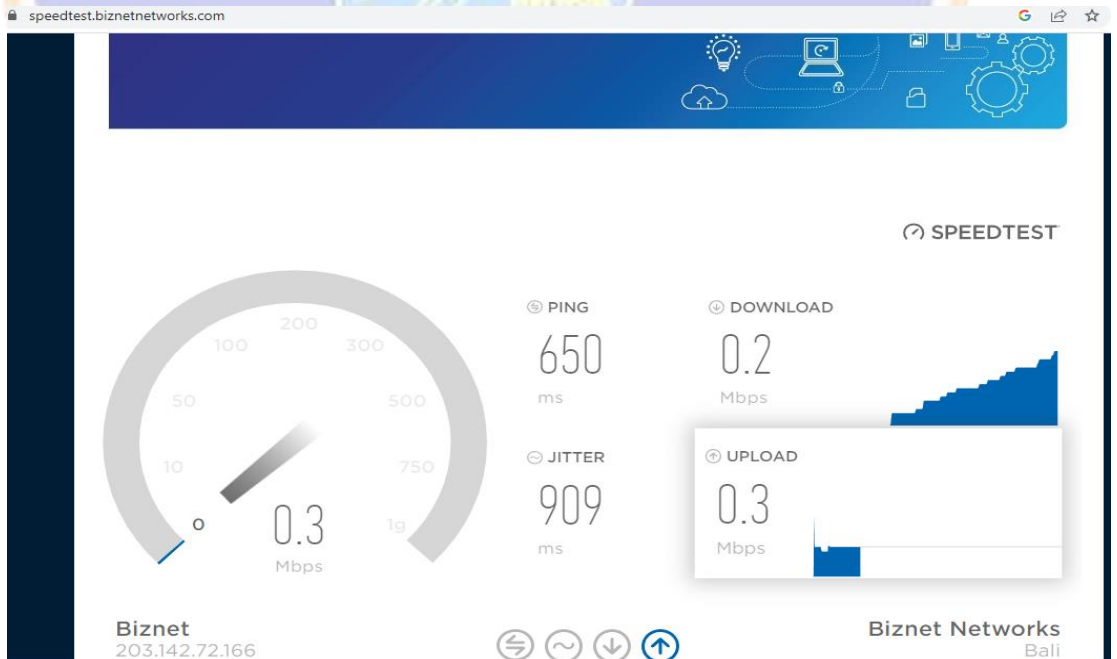

- Pengukuran pada tanggal 22 Juni 2022 pukul 08.00-12.00 wita

Pengukuran *Jitter*