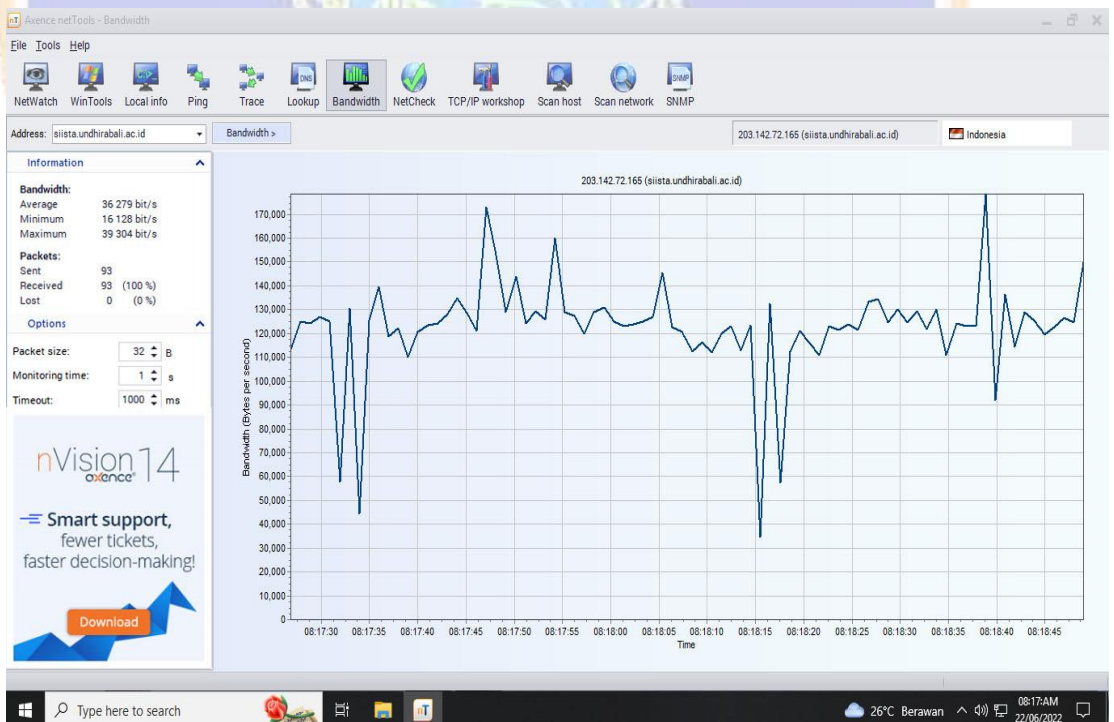

Pengukuran *Throughput* (www.siista.undhirabali.ac.id)