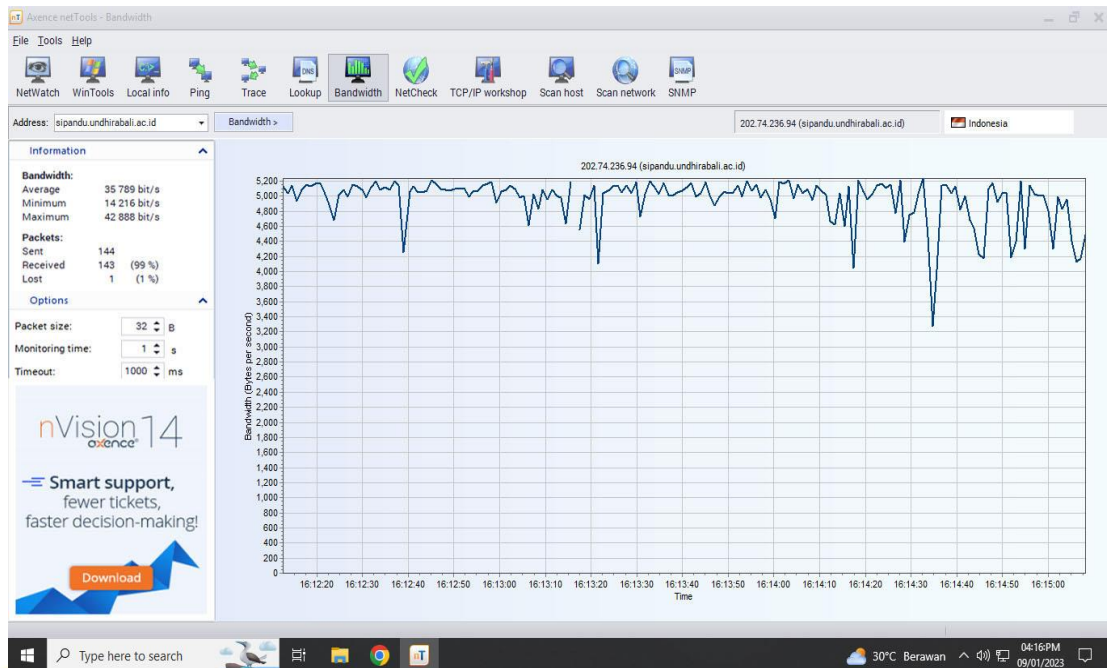

- Pengukuran jam 16.00-20.00 wita

Pengukuran *Throughput* (www.sipandu.undhirabali.ac.id)