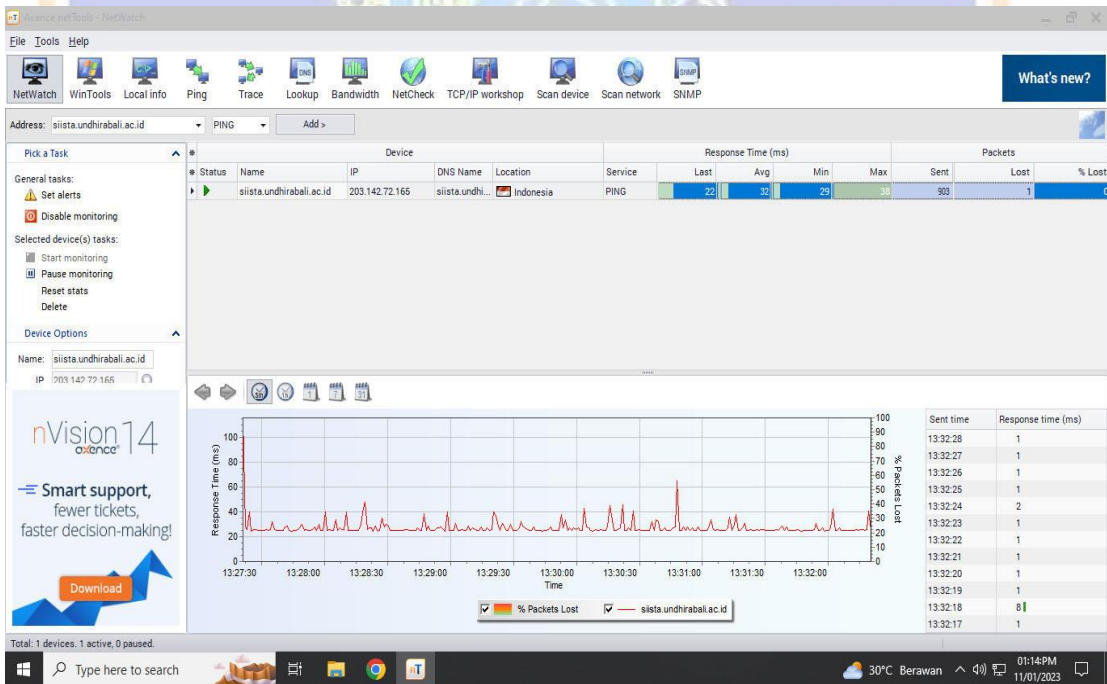

Pengukuran Delay dan Packet Loss (www.siista.undhirabali.ac.id)