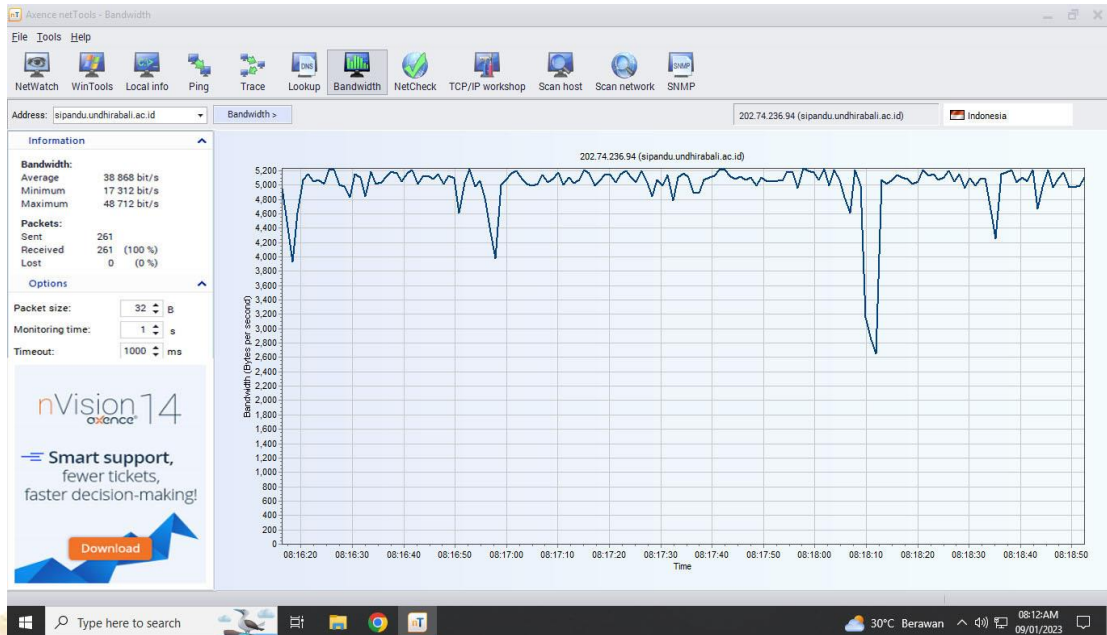

Lampiran 2 Pengukuran Metode HTB Pengukuran tanggal 9 Januari 2023

- Pengukuran jam 08.00-12.00 wita

Pengukuran *Throughput* (www.sipandu.undhirabali.ac.id)