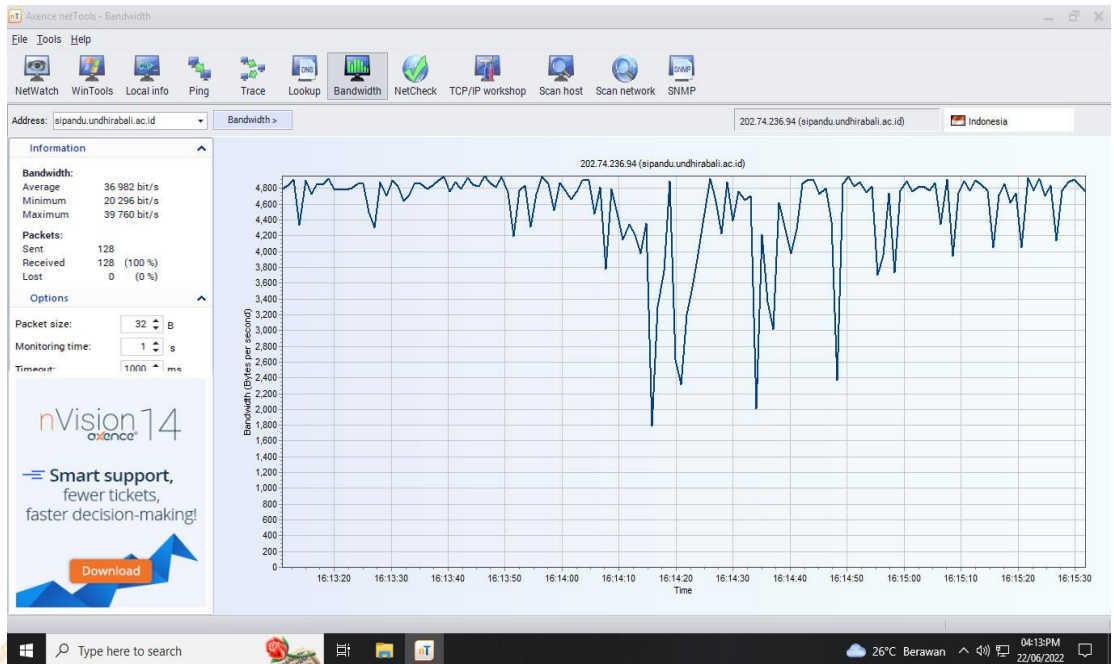

- Pengukuran pada tanggal 22 Juni 2022 pukul 16.00-20.00 wita

Pengukuran *Throughput* (www.sipandu.undhirabali.ac.id)