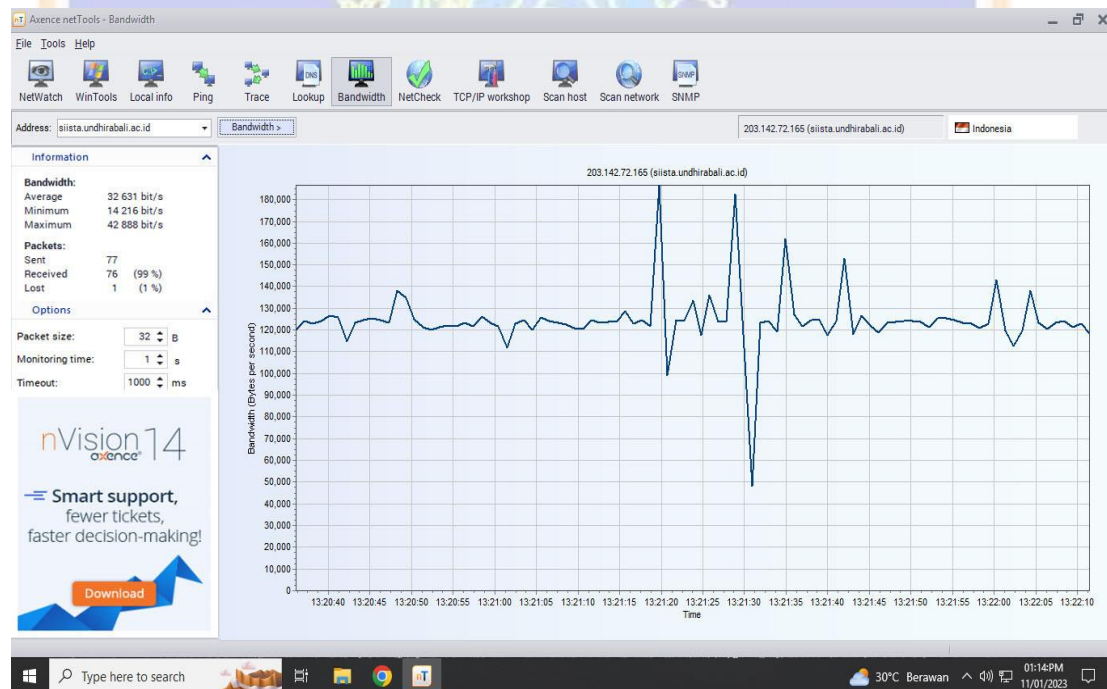

Pengukuran *Throughput* (www.siista.undhirabali.ac.id)