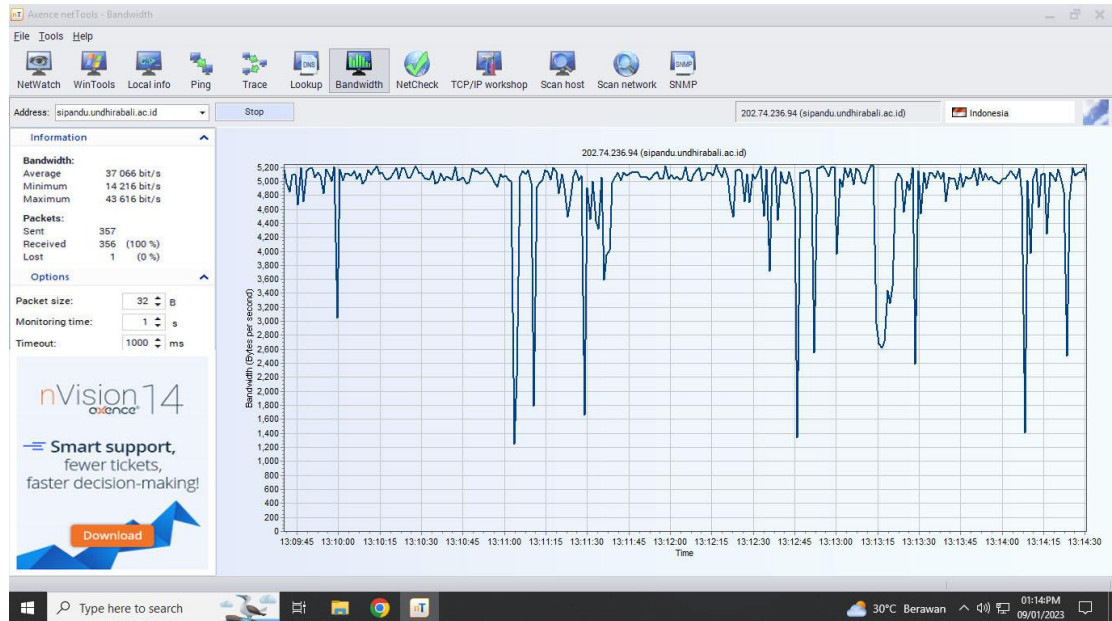

- Pengukuran jam 13.00-16.00 wita

Pengukuran *Throughput* (www.sipandu.undhirabali.ac.id)