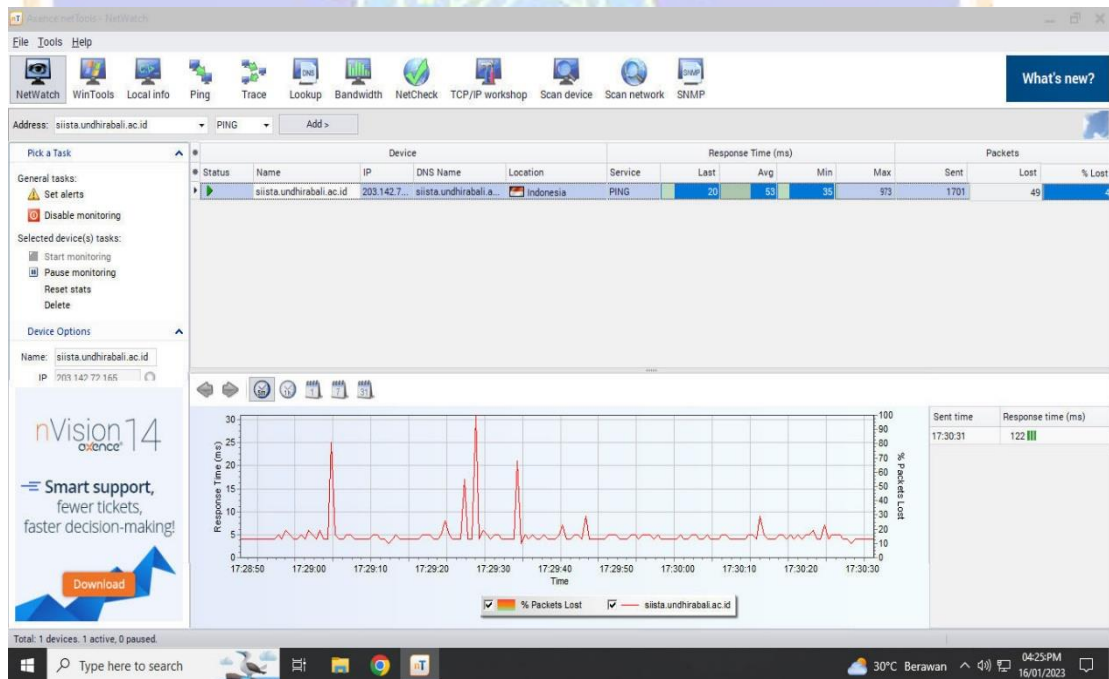

Pengukuran Delay dan Packet Loss (www.siista.undhirabali.ac.id)