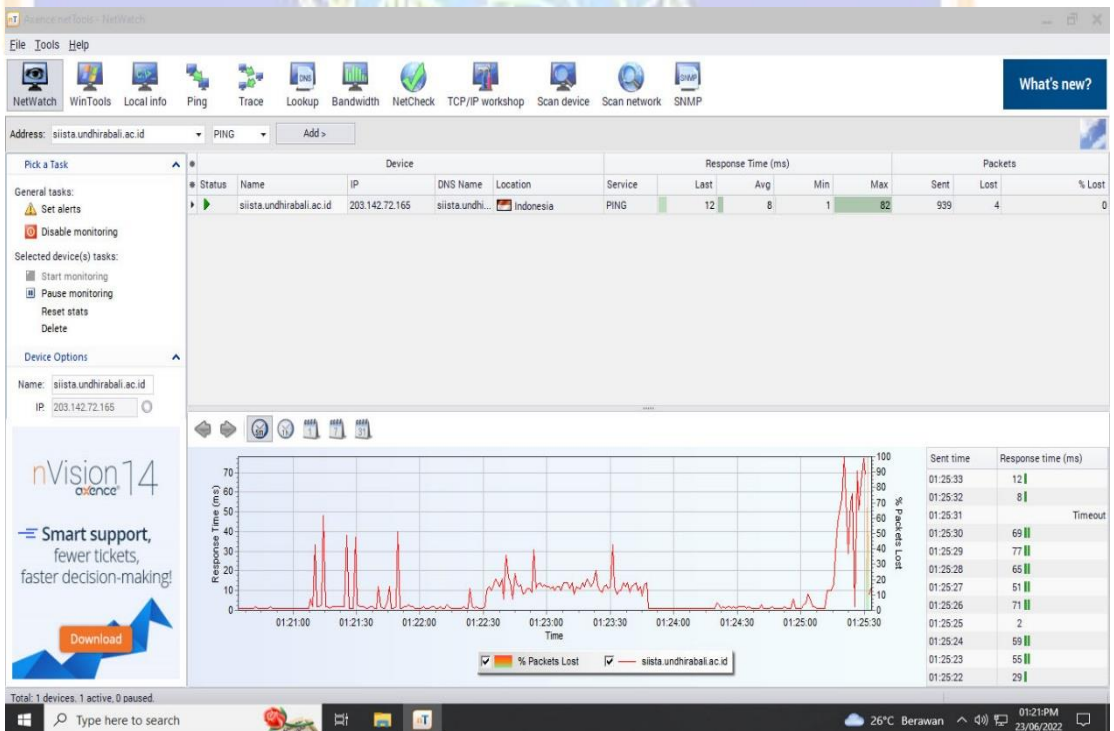

Pengukuran Delay dan Packet Loss (www.siista.undhirabali.ac.id)