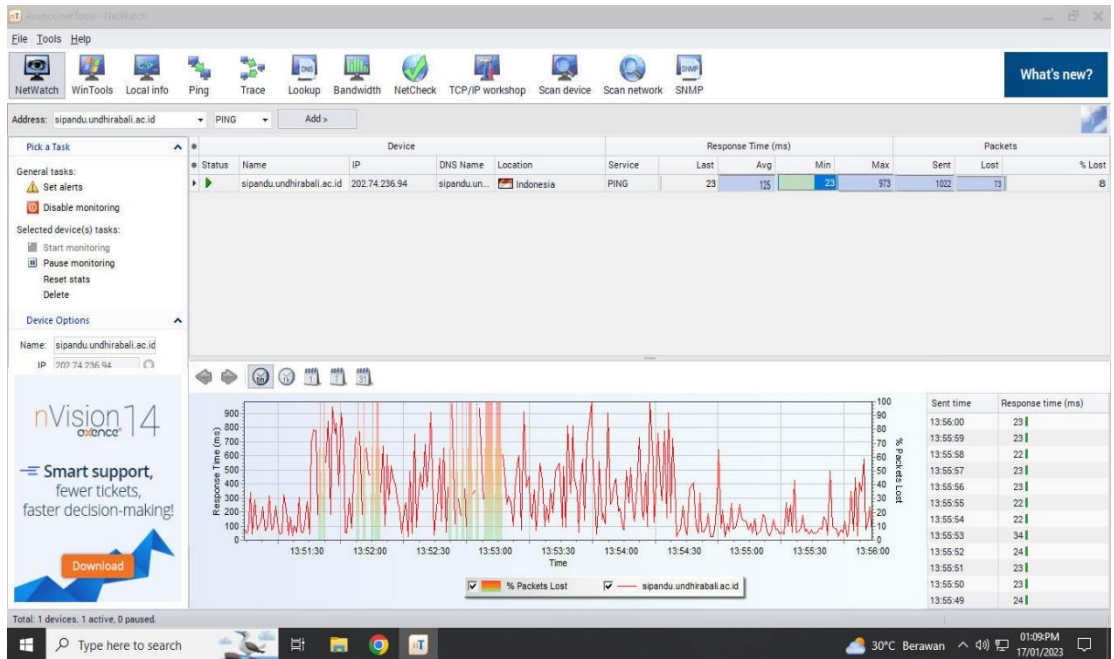

- Pengukuran jam 13.00-16.00 wita

Pengukuran *Delay* dan *Packet Loss* (www.sipandu.undhirabali.ac.id)