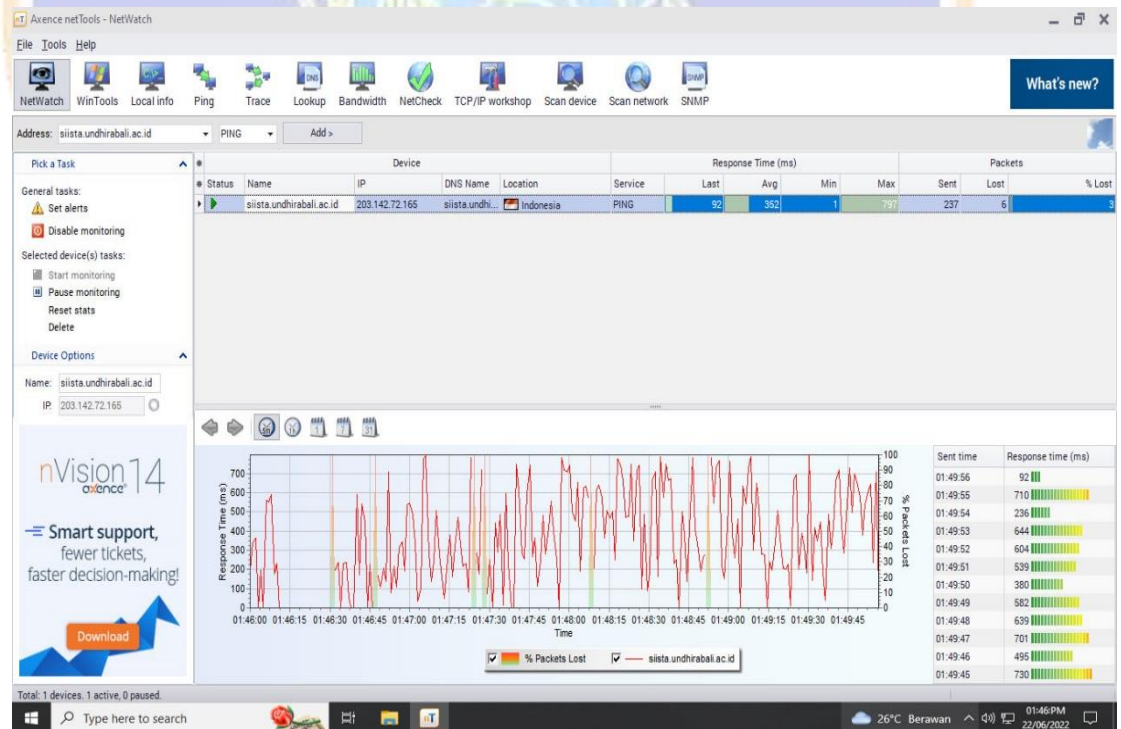

Pengukuran Delay dan Packet Loss (www.sipandu.undhirabali.ac.id)

Pengukuran Delay dan Packet Loss (www.siista.undhirabali.ac.id)

- Pengukuran pada tanggal 22 Juni 2022 pukul 13.00-16.00 wita

Pengukuran Delay dan Packet Loss (www.sipandu.undhirabali.ac.id)