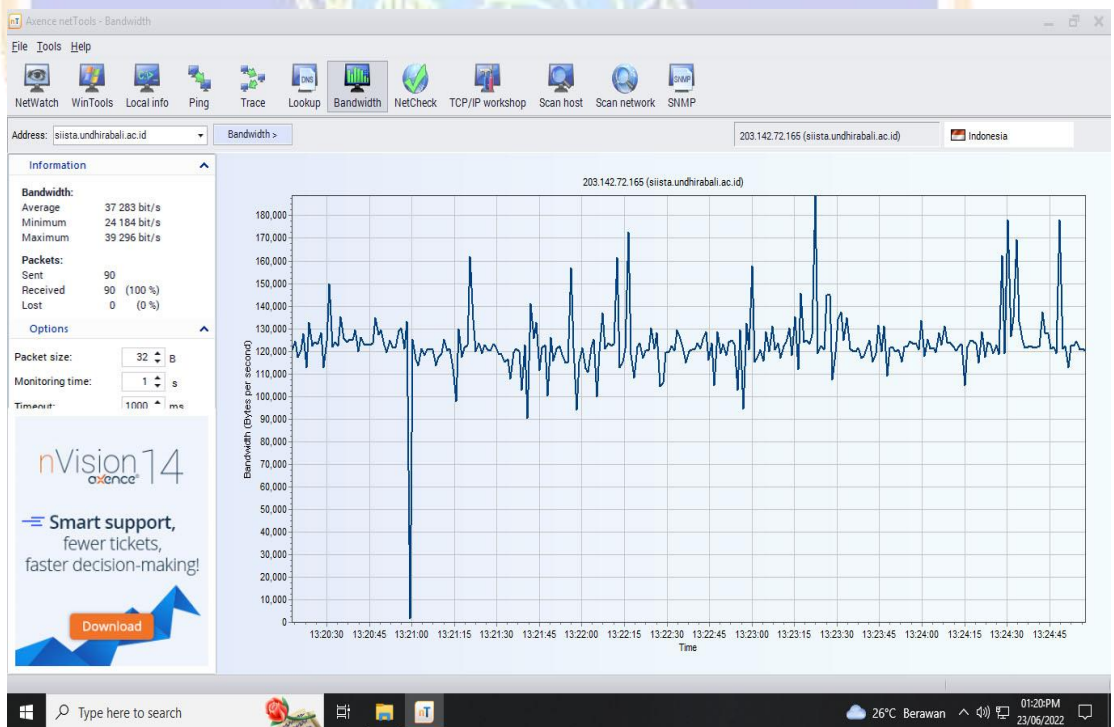

Pengukuran *Throughput* (www.siista.undhirabali.ac.id)