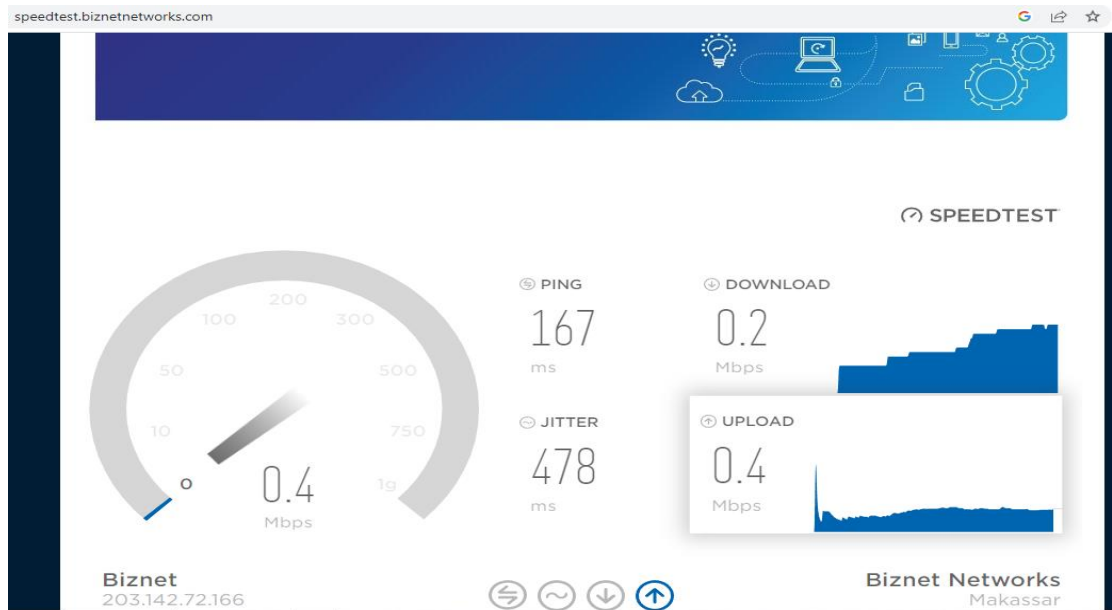

- Pengukuran pada tanggal 23 Juni 2022 pukul 08.00-12.00 wita

Pengukuran *Jitter*