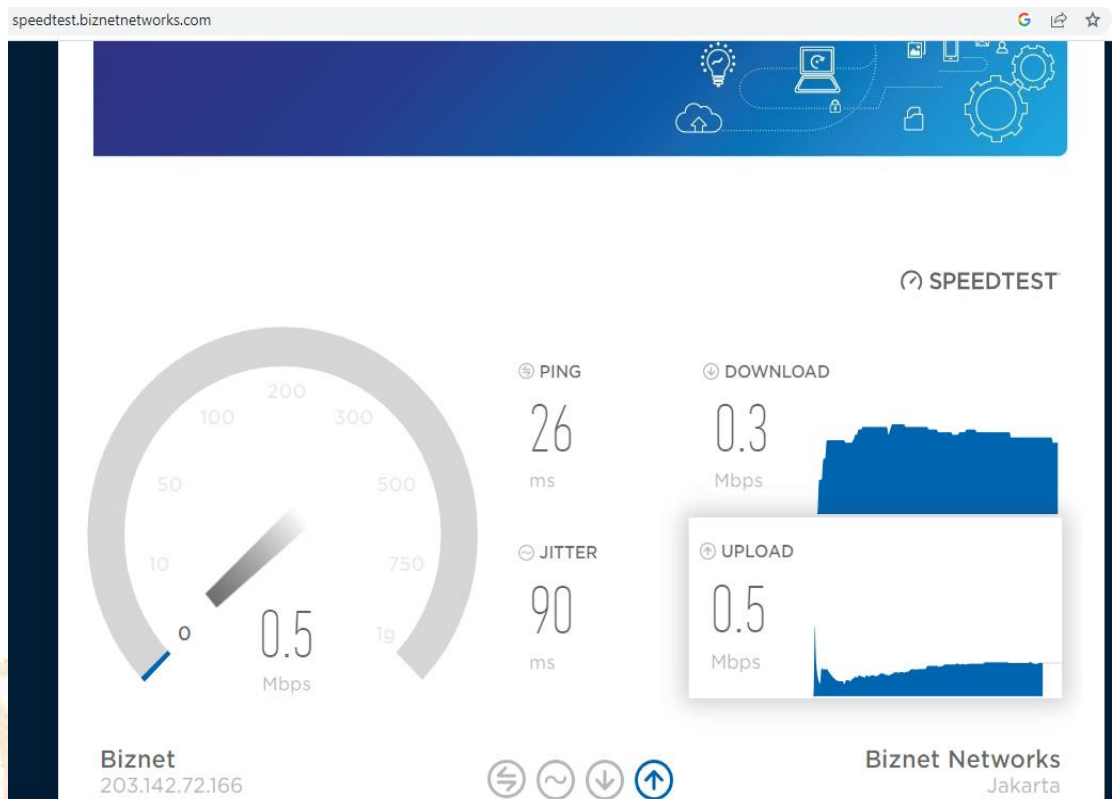

Pengukuran *Jitter*

- Pengukuran pada tanggal 23 Juni 2022 pukul 08.00-12.00 wita

Pengukuran *Jitter*

- Pengukuran pada tanggal 23 Juni 2022 pukul 13.00-16.00 wita

Pengukuran *Jitter*

- Pengukuran pada tanggal 23 Juni 2022 pukul 16.00-20.00 wita