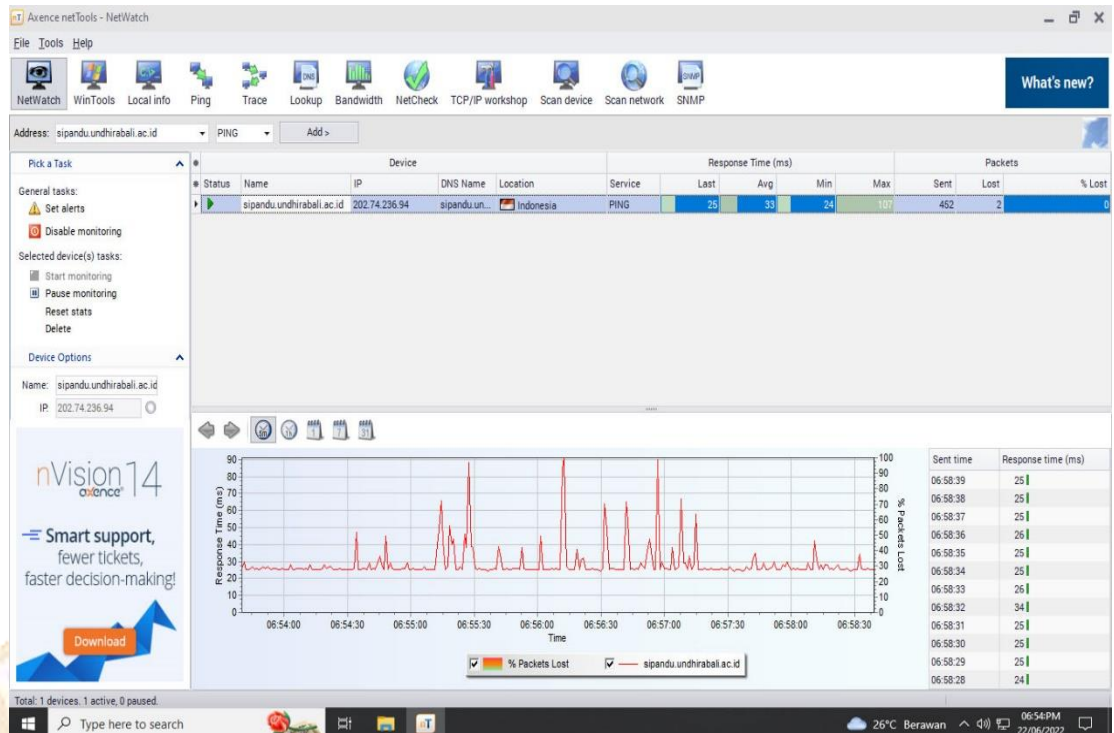

- Pengukuran pada tanggal 22 Juni 2022 pukul 16.00-20.00 wita

Pengukuran Delay dan Packet Loss (www.sipandu.undhirabali.ac.id)