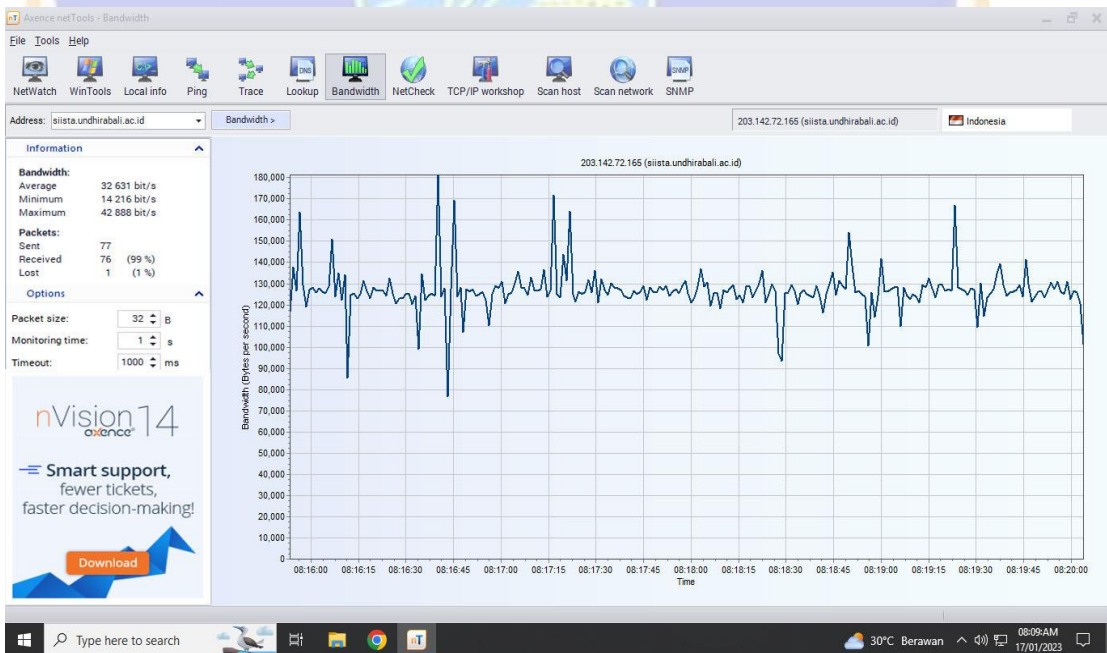

Pengukuran *Throughput* (www.siista.undhirabali.ac.id)