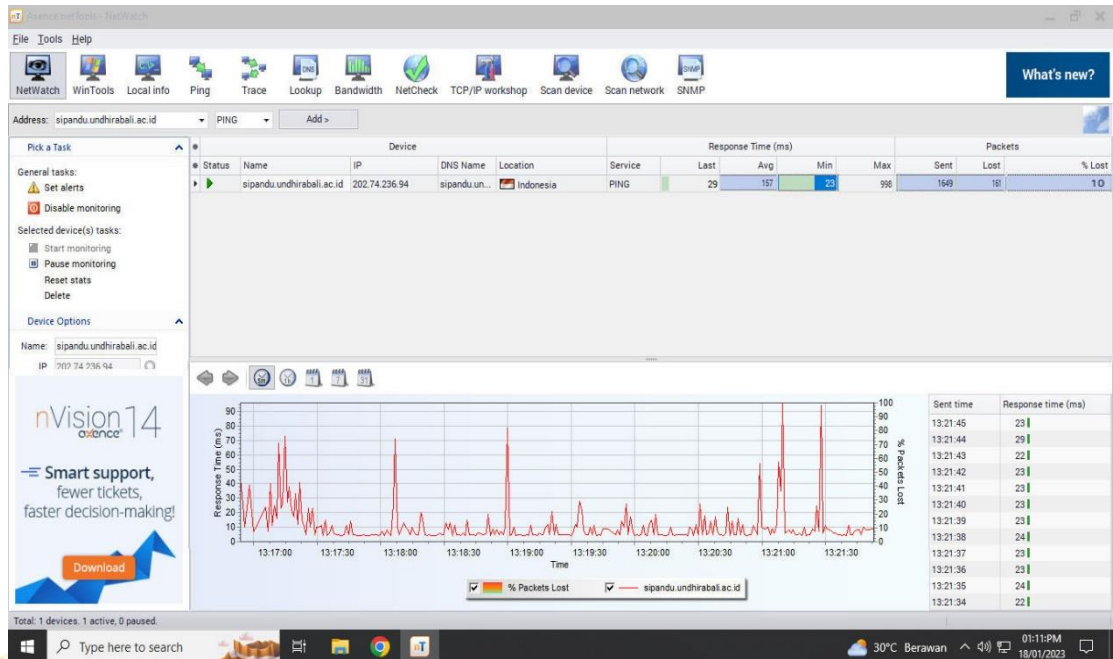

- Pengukuran jam 13.00-16.00 wita

Pengukuran Delay dan Packet Loss (www.sipandu.undhirabali.ac.id)