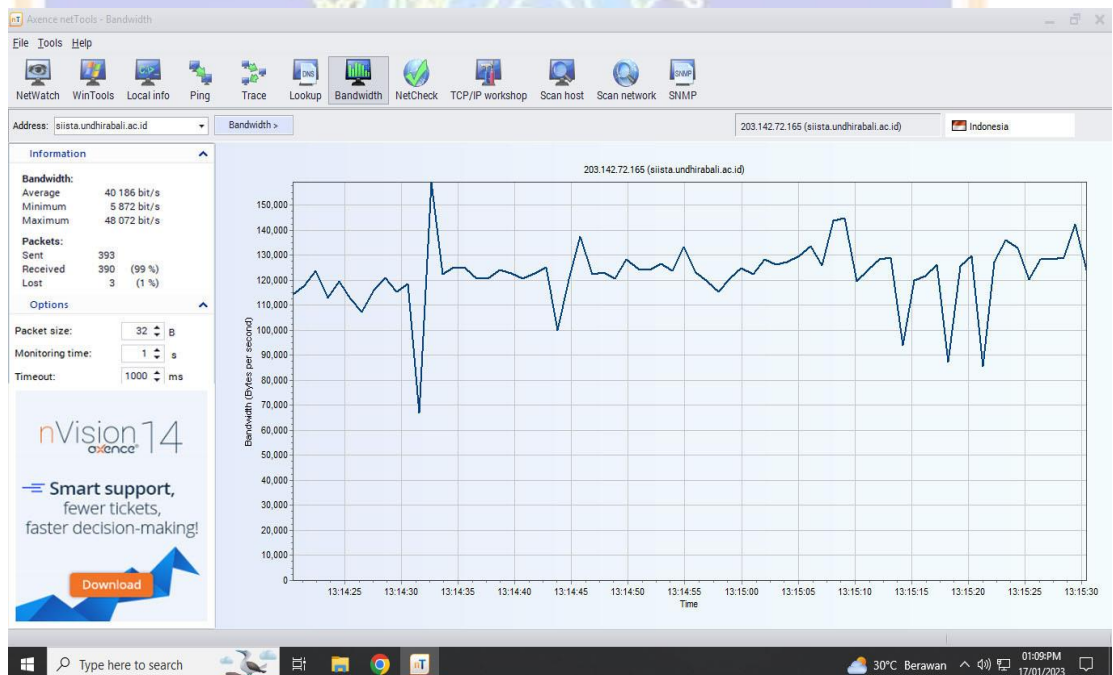

Pengukuran *Throughput* (www.siista.undhirabali.ac.id)