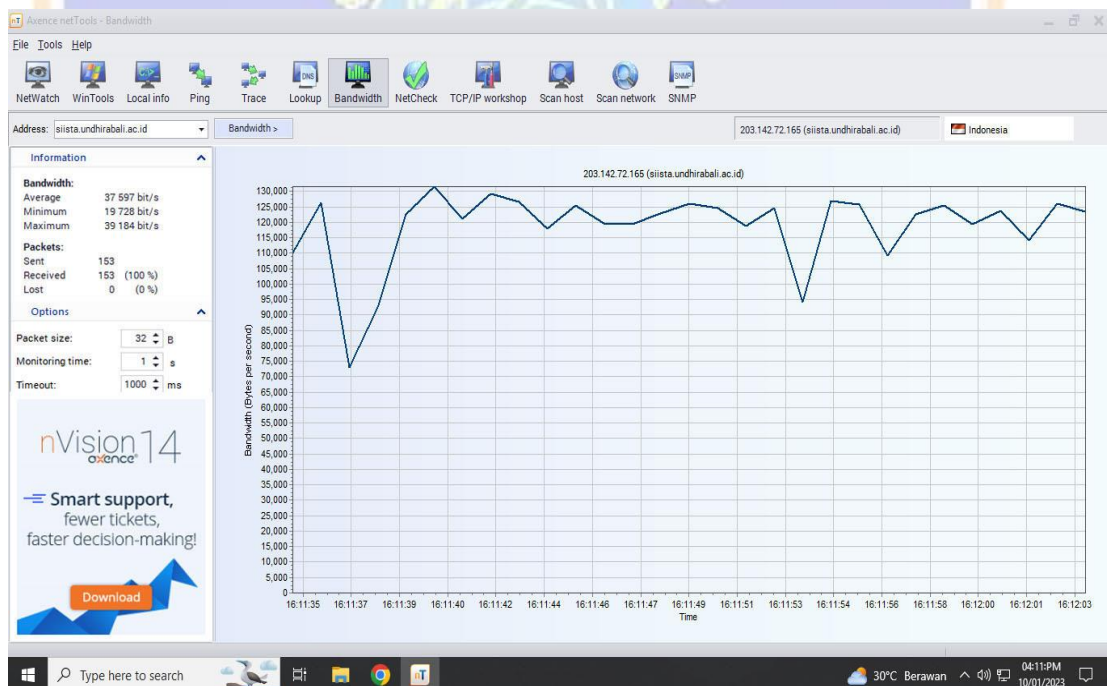

Pengukuran Throughput (www.siista.undhirabali.ac.id)