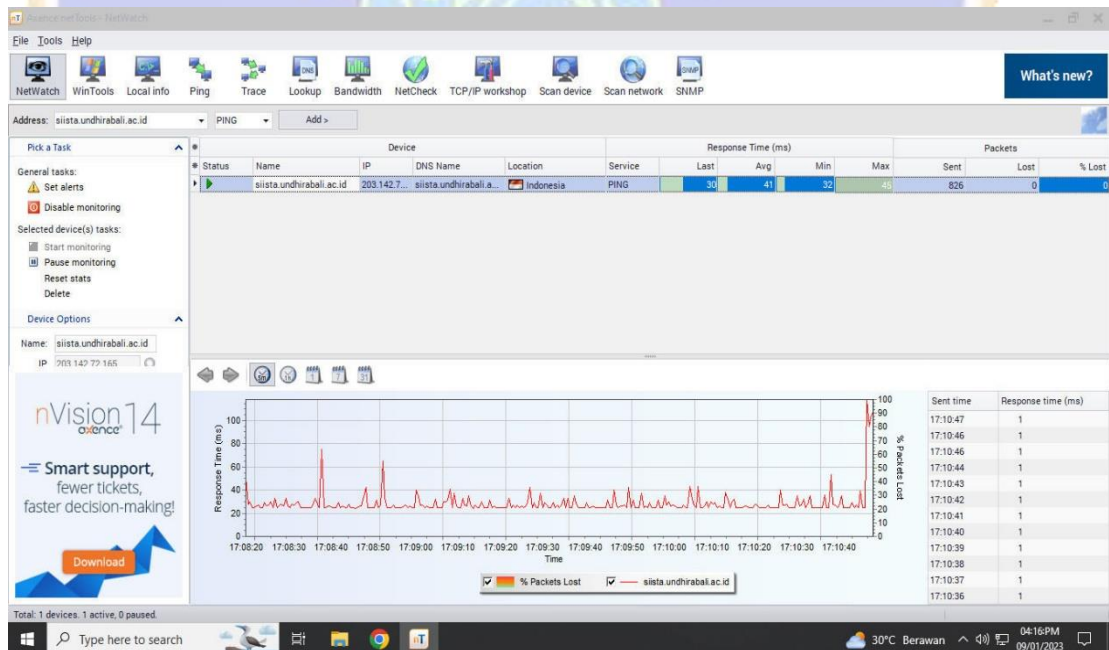

- Pengukuran jam 13.00-16.00 wita

Pengukuran Delay dan Packet Loss (www.sipandu.undhirabali.ac.id)

Pengukuran Delay dan Packet Loss (www.siista.undhirabali.ac.id)

- Pengukuran jam 16.00-20.00 wita

Pengukuran Delay dan Packet Loss (www.sipandu.undhirabali.ac.id)