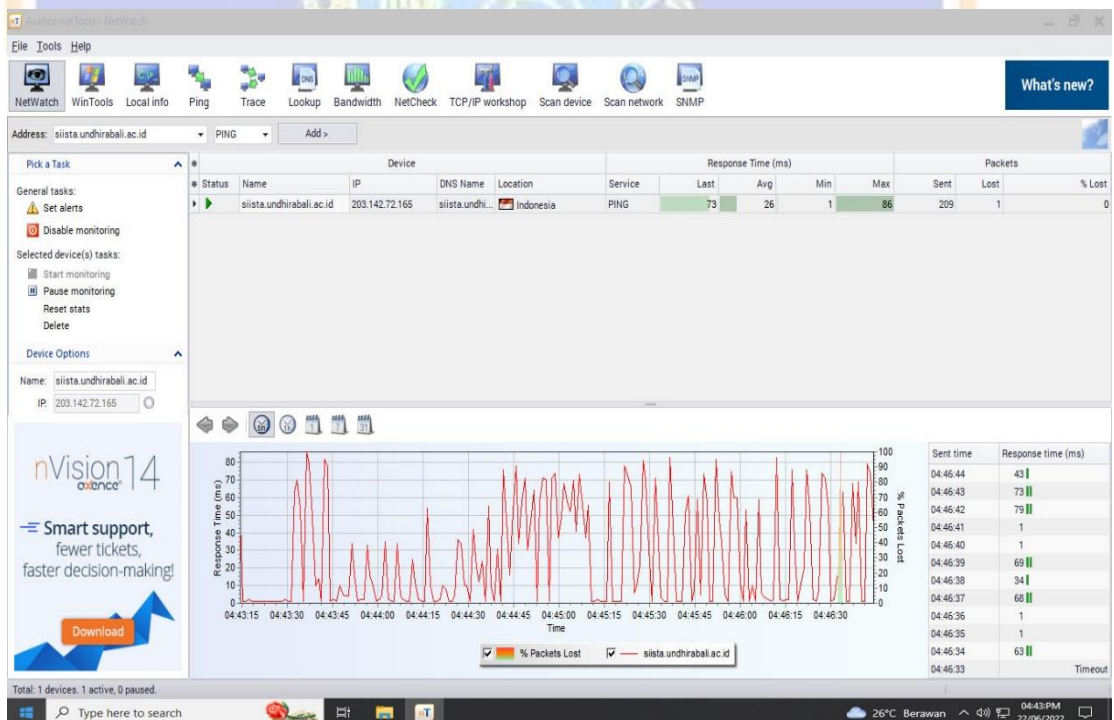

Pengukuran Delay dan Packet Loss (www.siista.undhirabali.ac.id)