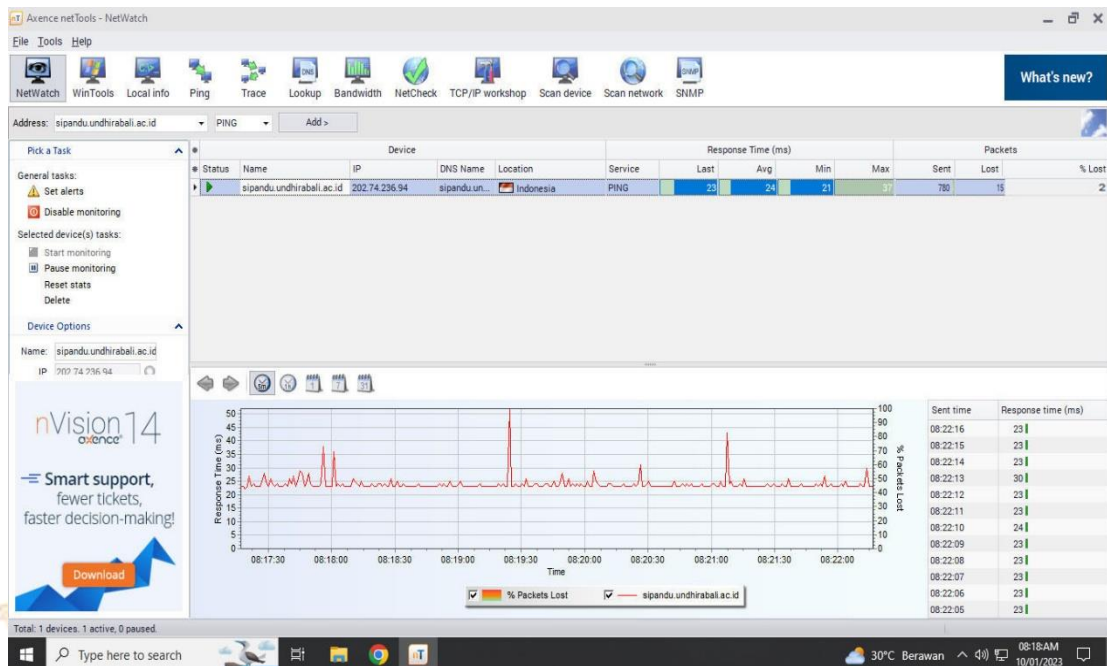

Pengukuran tanggal 10 Januari 2023

- Pengukuran jam 08.00-12.00 wita

Pengukuran Delay dan Packet Loss (www.sipandu.undhirabali.ac.id)