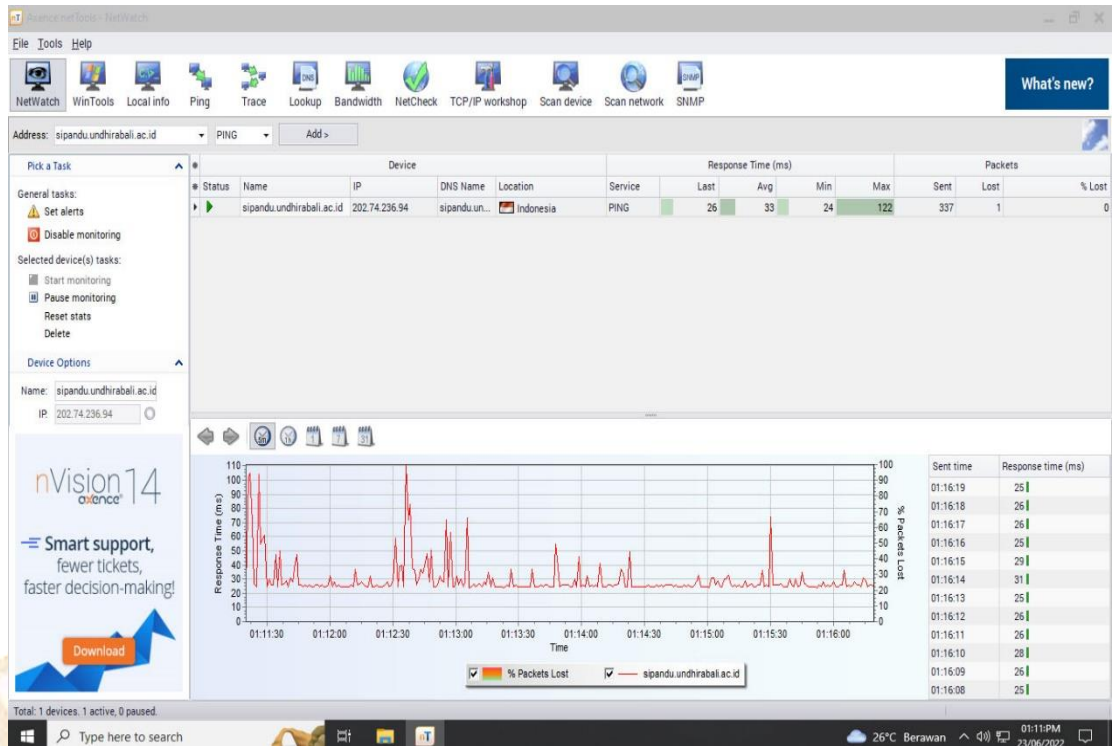

- Pengukuran pada tanggal 23 Juni 2022 pukul 08.00-12.00 wita

Pengukuran Delay dan Packet Loss (www.sipandu.undhirabali.ac.id)

Pengukuran Delay dan Packet Loss (www.siista.undhirabali.ac.id)

- Pengukuran pada tanggal 23 Juni 2022 pukul 13.00-16.00 wita