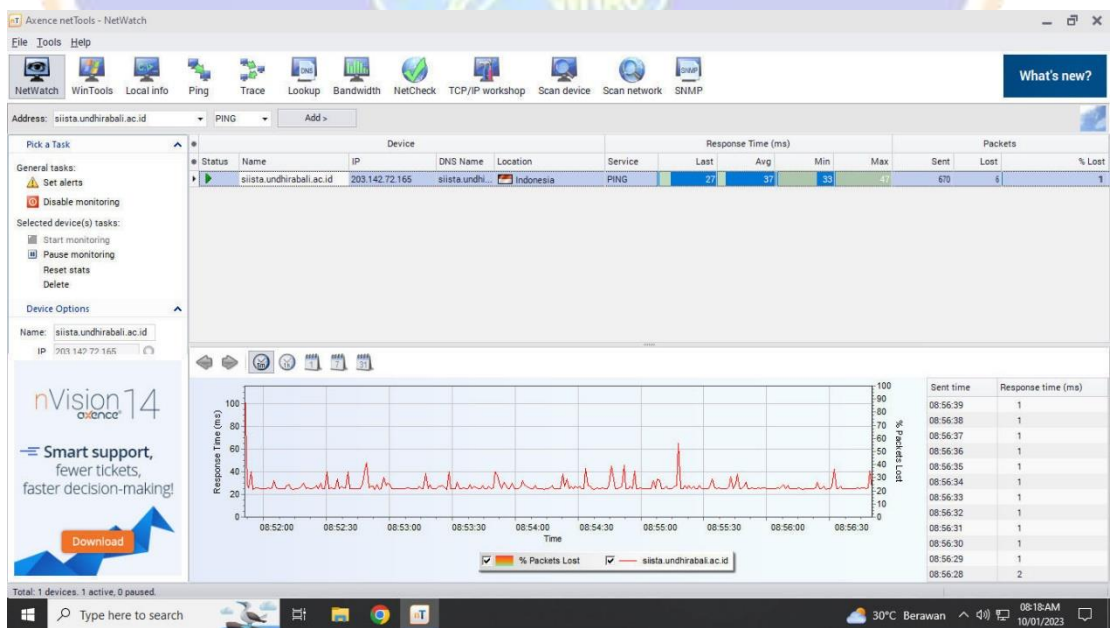

Pengukuran Delay dan Packet Loss (www.siista.undhirabali.ac.id)