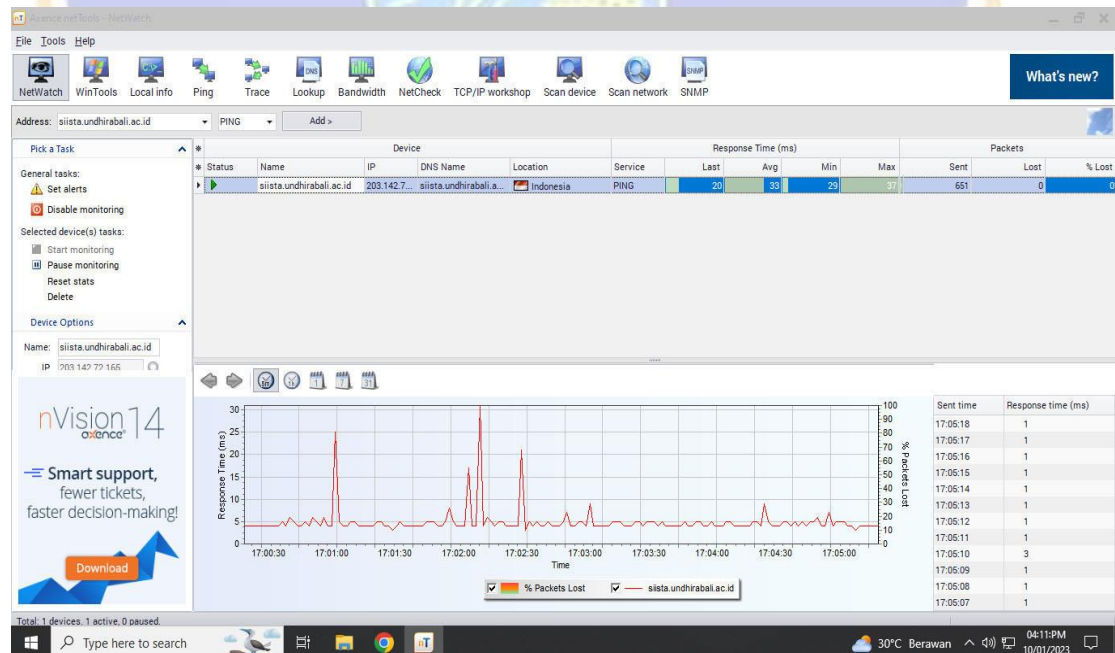

Pengukuran Delay dan Packet Loss (www.sipandu.undhirabali.ac.id)

Pengukuran Delay dan Packet Loss (www.siista.undhirabali.ac.id)

- Pengukuran jam 16.00-20.00 wita

Pengukuran Delay dan Packet Loss (www.sipandu.undhirabali.ac.id)