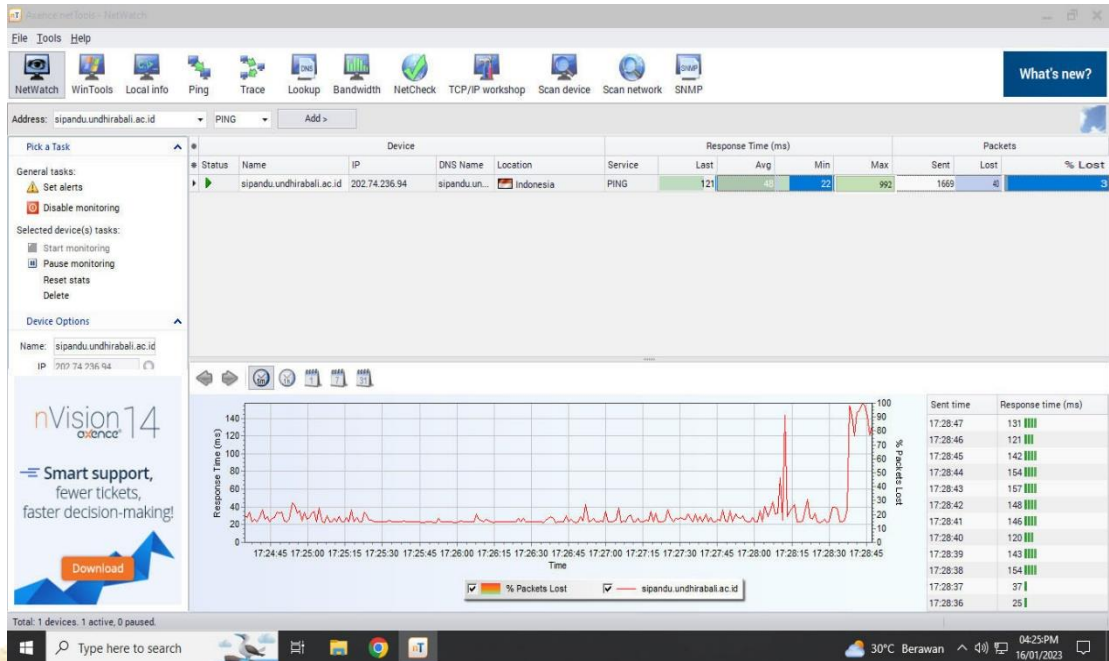

- Pengukuran jam 16.00-20.00 wita

Pengukuran Delay dan Packet Loss (www.sipandu.undhirabali.ac.id)