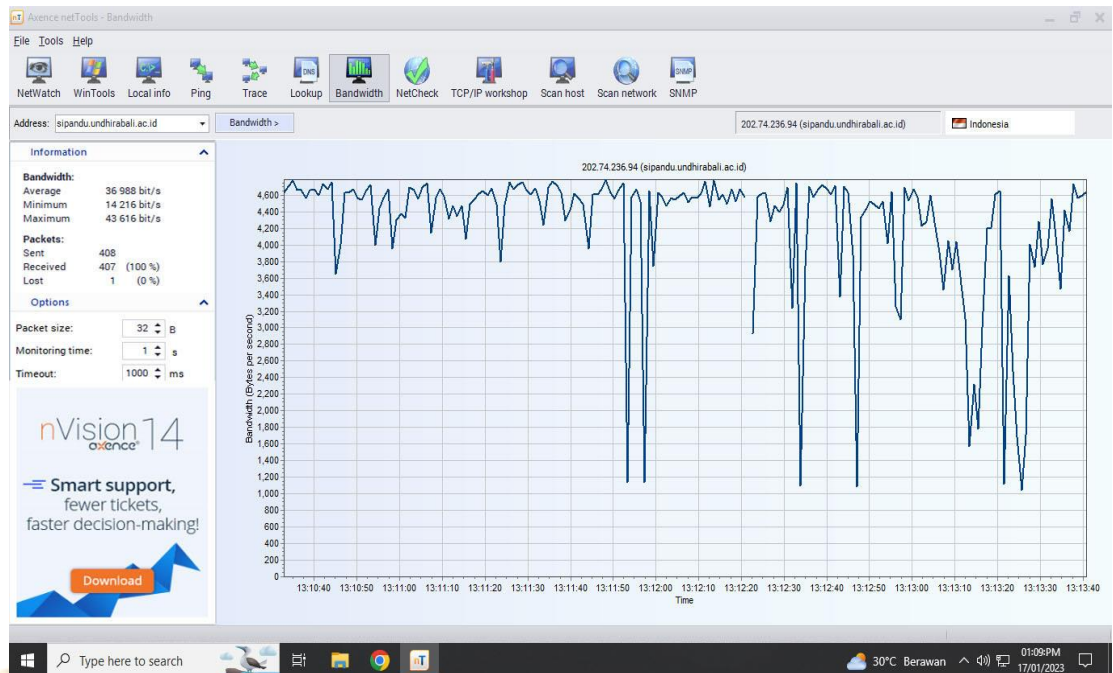

## Pengukuran tanggal 17 Januari 2023

- Pengukuran jam 08.00-12.00 wita

Pengukuran *Throughput* (www.sipandu.undhirabali.ac.id)

Pengukuran *Throughput* (www.siista.undhirabali.ac.id)

- Pengukuran jam 13.00-16.00 wita