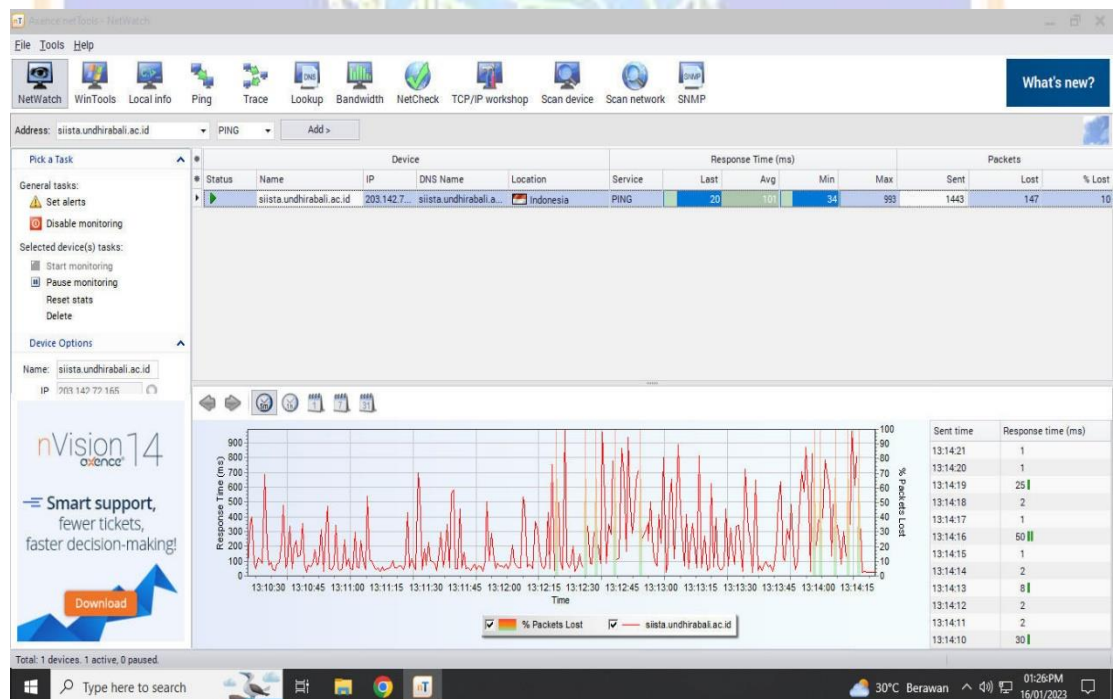

Pengukuran Delay dan Packet Loss (www.siista.undhirabali.ac.id)