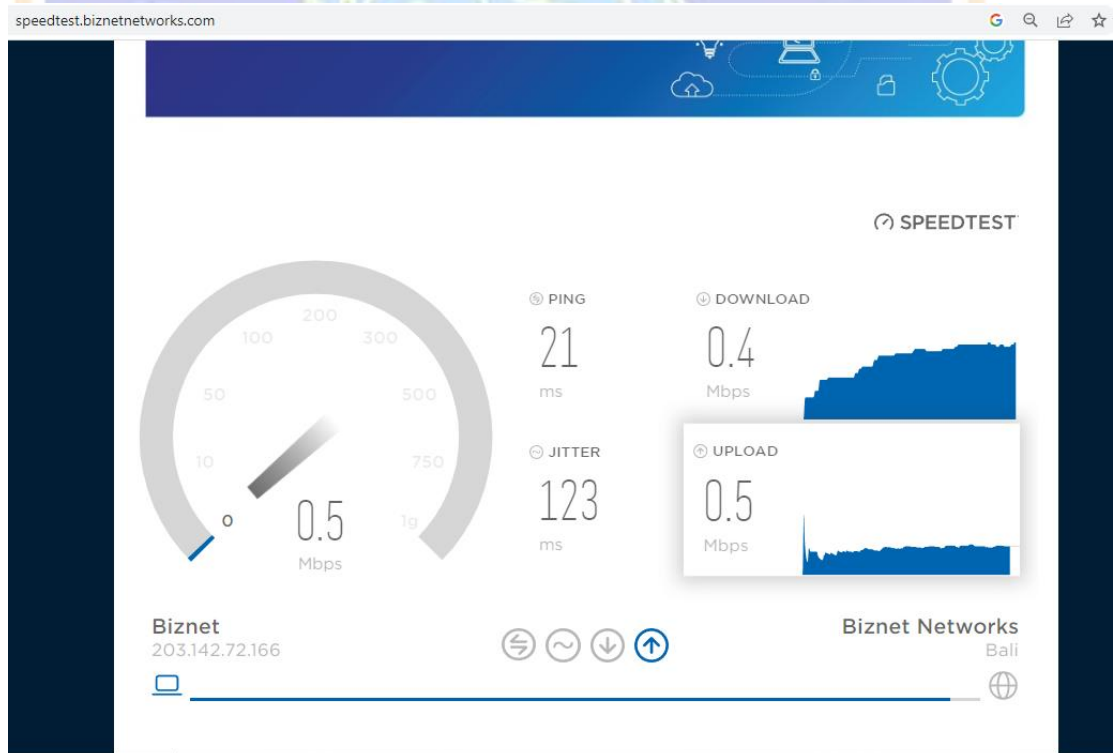

- Pengukuran pada tanggal 23 Juni 2022 pukul 13.00-16.00 wita

Pengukuran *Jitter*