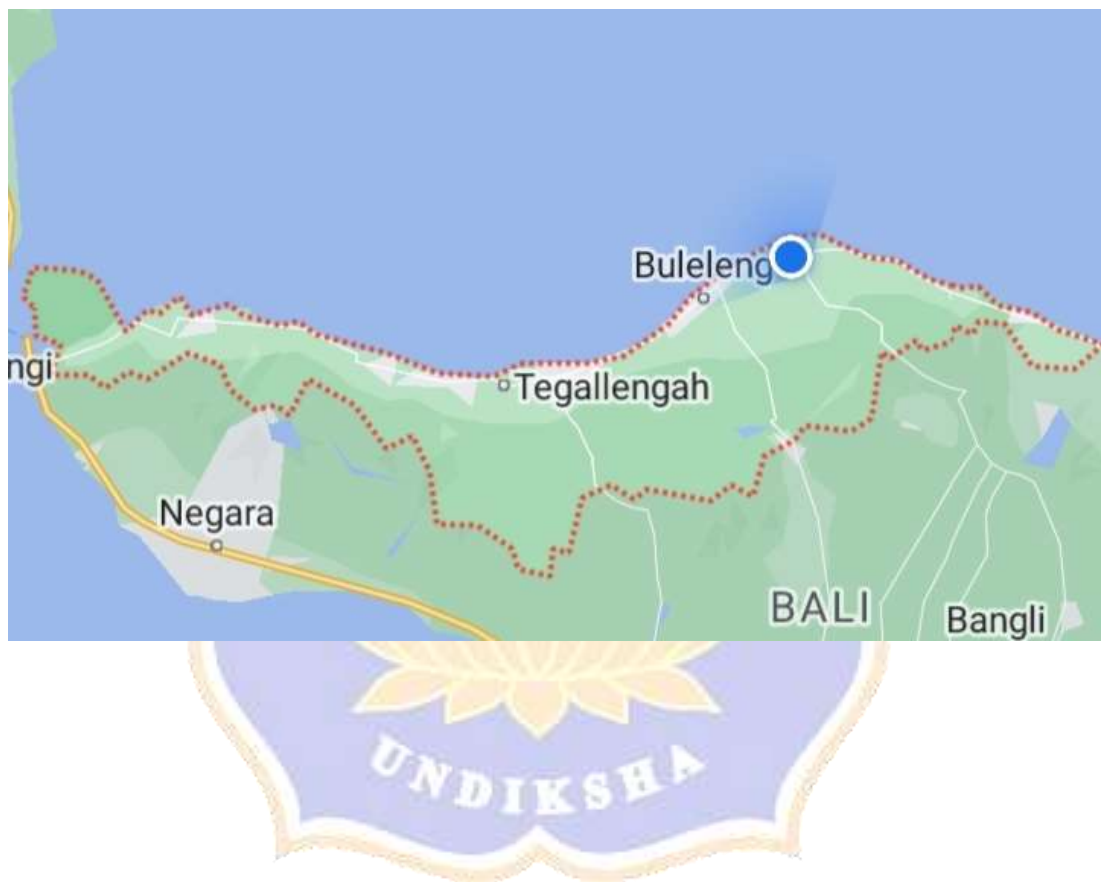

LAMPIRAN

Lampiran 1

PETA KABUPATEN BULELENG

Lampiran 2

PETA DESA BUNGKULAN

Lampiran 3

Pedoman Observasi

- 1 Mengamati apa saja alat dan bahan lukisan kolase dari bahan sampah plastik Made Agus Janardana.
- 2 Mengamati proses pembuatan lukisan kolase dari bahan sampah plastik Made Agus Janardana.
- 3 Mengamati nilai estetika lukisan kolase dari bahan sampah plastik Made Agus Janardana.