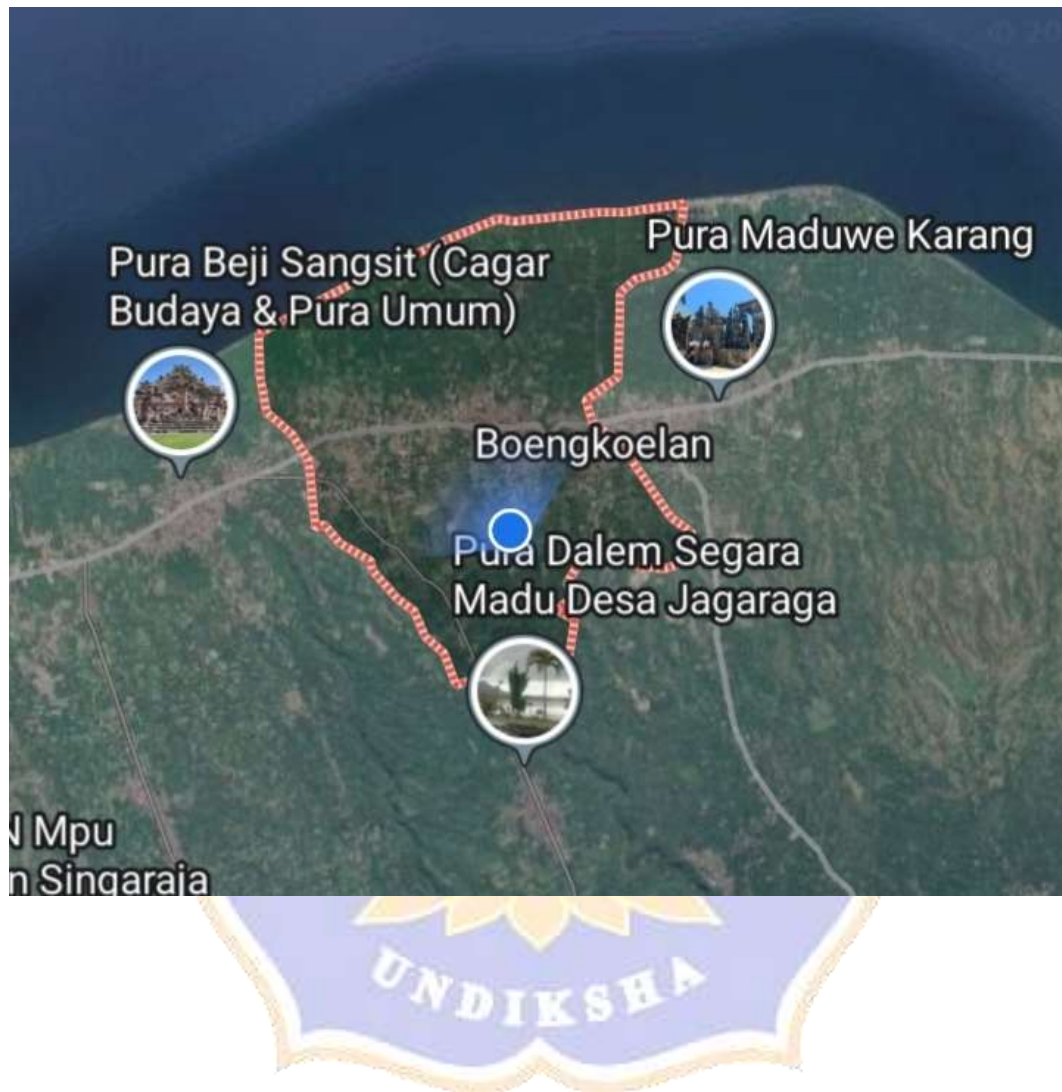

LAMPIRAN

Lampiran 1

PETA KABUPATEN BULELENG

Lampiran 2

PETA DESA BUNGKULAN

Lampiran 3

Pedoman Observasi

- 1 Mengamati apa saja alat dan bahan lukisan kolase dari bahan sampah plastik Made Agus Janardana.
- 2 Mengamati proses pembuatan lukisan kolase dari bahan sampah plastik Made Agus Janardana.
- 3 Mengamati nilai estetika lukisan kolase dari bahan sampah plastik Made Agus Janardana.