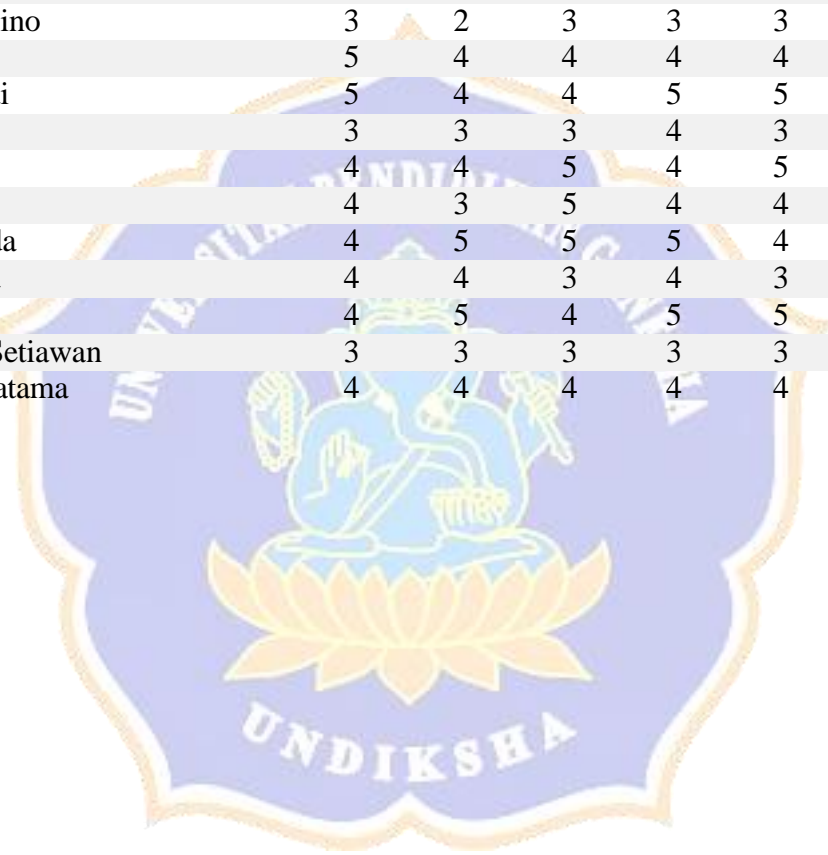

89	Dika Fajar Annafi	4	4	4	2	3	3	5
90	Samsul	5	5	5	3	5	5	5
91	I Made Dwi Sukma Narayana Jaya	5	4	3	3	3	3	4
92	Kadek Surya Adi Saputra	4	4	4	4	4	4	4
93	Syanaya Mela	3	5	5	5	4	4	5
94	Bahtiar Yudha	3	3	3	3	3	3	3
95	Adrea	4	4	4	5	4	5	4
96	Vita Suryani	4	5	4	5	4	5	5
97	Falan	5	5	5	5	4	4	5
98	Gala	3	3	4	3	4	4	4
99	Anita Kusnanto	5	4	5	4	4	5	5
100	Marcelino	3	2	3	3	3	3	2
101	Davira	5	4	4	4	4	5	5
102	Revaldi	5	4	4	5	5	5	4
103	Adrian	3	3	3	4	3	4	4
104	Taufik	4	4	5	4	5	5	4
105	Liana	4	3	5	4	4	3	4
106	Melinda	4	5	5	5	4	5	4
107	Prisilia	4	4	3	4	3	4	4
108	Resita	4	5	4	5	5	5	4
109	Agus Setiawan	3	3	3	3	3	3	3
110	Rio Pratama	4	4	4	4	4	4	4