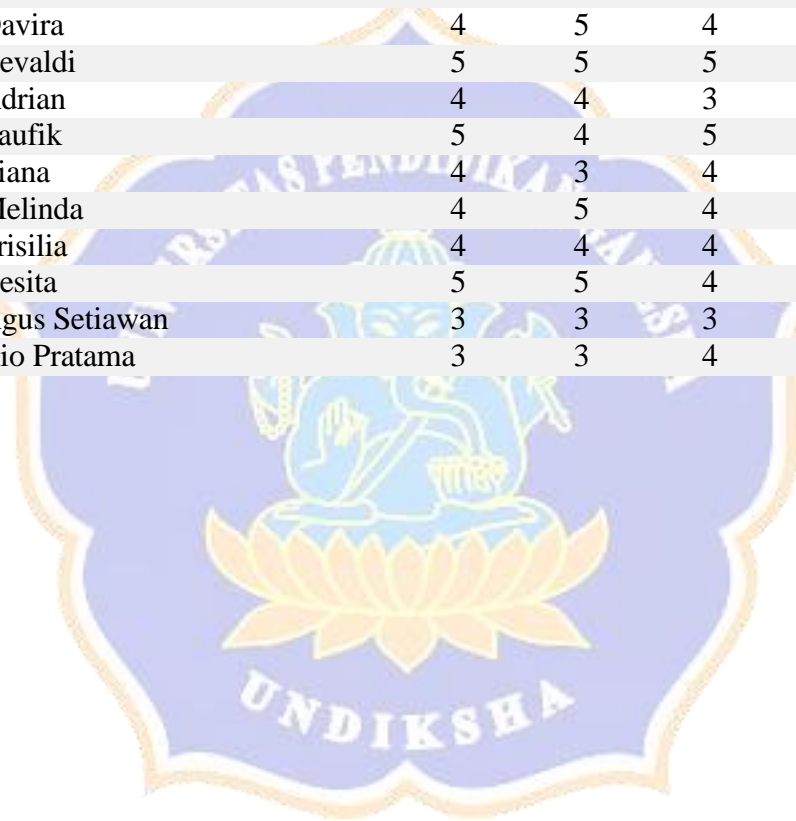

89	Dika Fajar Annafi	4	4	4	4
90	Samsul	5	5	5	5
91	I Made Dwi Sukma Narayana Jaya	5	4	4	4
92	Kadek Surya Adi Saputra	4	4	4	4
93	Syanaya Mela	3	5	4	4
94	Bahtiar Yudha	3	3	3	3
95	Adrea	4	5	4	5
96	Vita Suryani	5	5	5	5
97	Falan	5	4	5	4
98	Gala	4	3	4	3
99	Anita Kusnanto	4	4	5	4
100	Marcelino	3	2	2	2
101	Davira	4	5	4	4
102	Revaldi	5	5	5	4
103	Adrian	4	4	3	4
104	Taufik	5	4	5	4
105	Liana	4	3	4	3
106	Melinda	4	5	4	5
107	Prisilia	4	4	4	3
108	Resita	5	5	4	5
109	Agus Setiawan	3	3	3	3
110	Rio Pratama	3	3	4	4