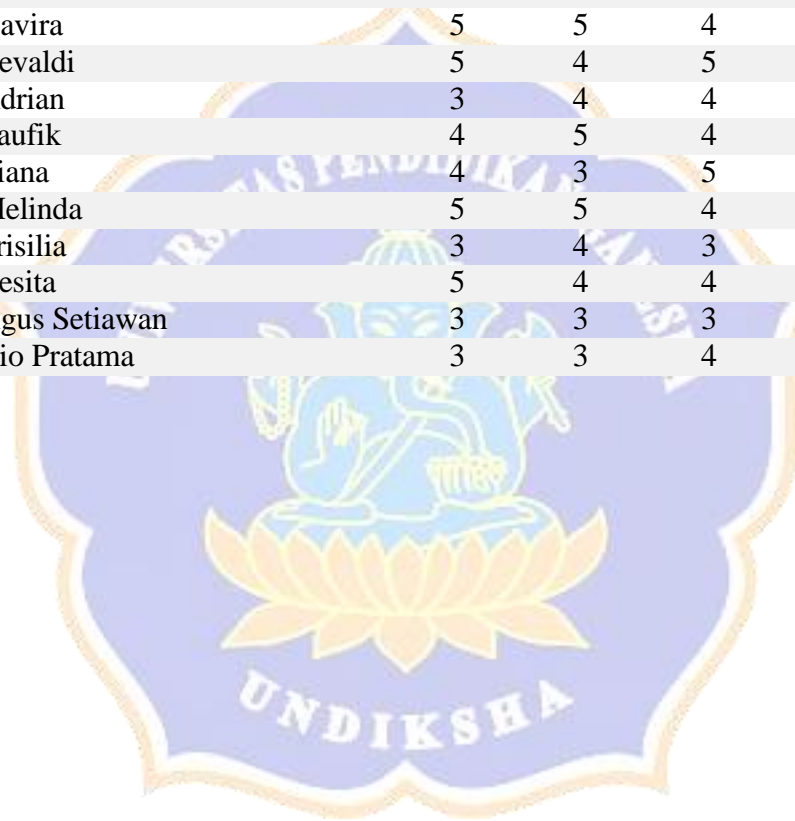

89	Dika Fajar Annafi	3	4	5	5
90	Samsul	4	5	5	4
91	I Made Dwi Sukma Narayana Jaya	3	4	5	5
92	Kadek Surya Adi Saputra	3	3	3	3
93	Syanaya Mela	4	5	4	3
94	Bahtiar Yudha	3	3	3	3
95	Adrea	4	4	4	5
96	Vita Suryani	5	5	4	4
97	Falan	4	5	4	4
98	Gala	4	4	3	4
99	Anita Kusnanto	5	5	4	5
100	Marcelino	2	3	2	2
101	Davira	5	5	4	5
102	Revaldi	5	4	5	4
103	Adrian	3	4	4	3
104	Taufik	4	5	4	4
105	Liana	4	3	5	4
106	Melinda	5	5	4	5
107	Prisilia	3	4	3	4
108	Resita	5	4	4	4
109	Agus Setiawan	3	3	3	3
110	Rio Pratama	3	3	4	3