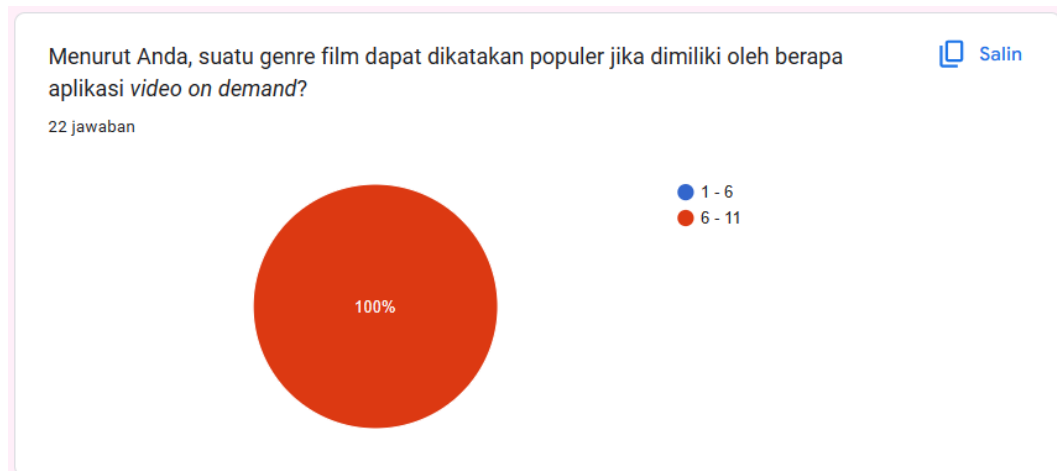

Lampiran 5. Survei Penyetaraan Sub-Kriteria Genre Film

Pemilihan Sub-Kriteria Genre Film:

No.	Genre Film	Aplikasi VOD yang Memiliki	Keterangan
1.	Action	10	Digunakan
2.	Adventure	10	Digunakan
3.	Animation	5	Tidak Digunakan
4.	Anime	9	Digunakan
5.	Cartoon	3	Tidak Digunakan
6.	Comedy	11	Digunakan
7.	Crime	9	Digunakan
8.	Documentary	5	Tidak Digunakan
9.	Drama	11	Digunakan
10.	Family	9	Digunakan
11.	Fantasy	10	Digunakan
12.	Friendship	2	Tidak Digunakan
13.	History	5	Tidak Digunakan
14.	Horror	11	Digunakan
15.	Inspirational	4	Tidak Digunakan
16.	Kids	6	Digunakan
17.	Magical	1	Tidak Digunakan
18.	Musical	7	Digunakan
19.	Mystery	11	Digunakan
20.	Romance	11	Digunakan
21.	Science Fiction	7	Digunakan
22.	Sport	2	Tidak Digunakan
23.	Superhero	1	Tidak Digunakan
24.	Thriller	11	Digunakan
25.	War	4	Tidak Digunakan