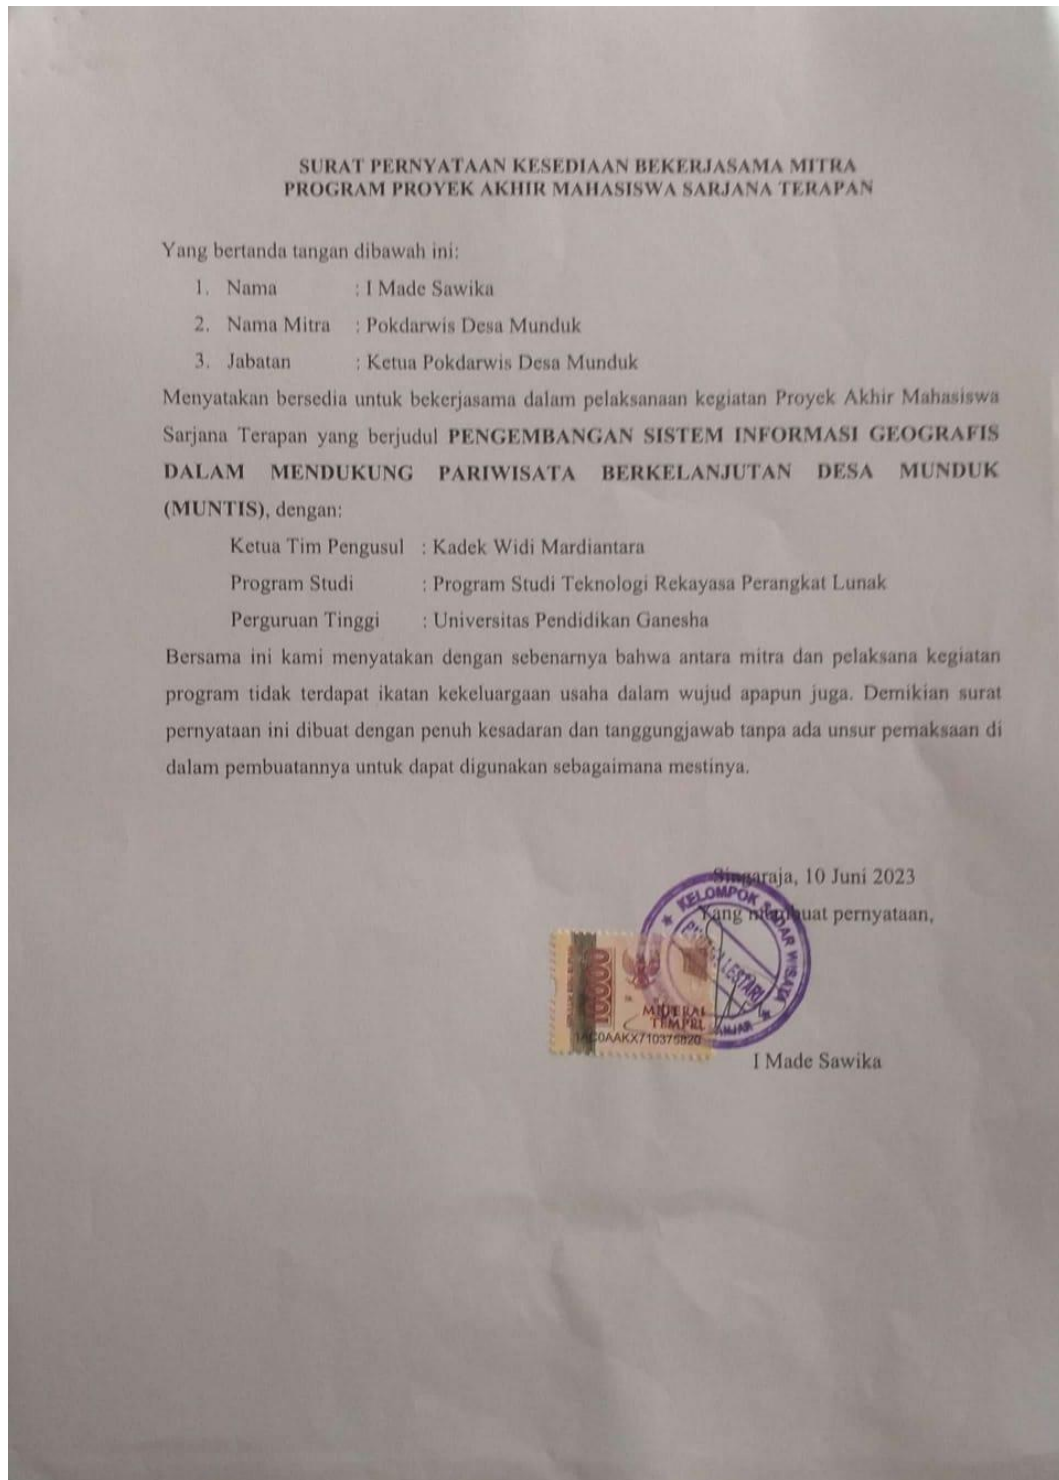

Lampiran 4. Surat Ketersediaan Mitra

Gambar 11 Surat Kesediaan Kerjasama Mitra