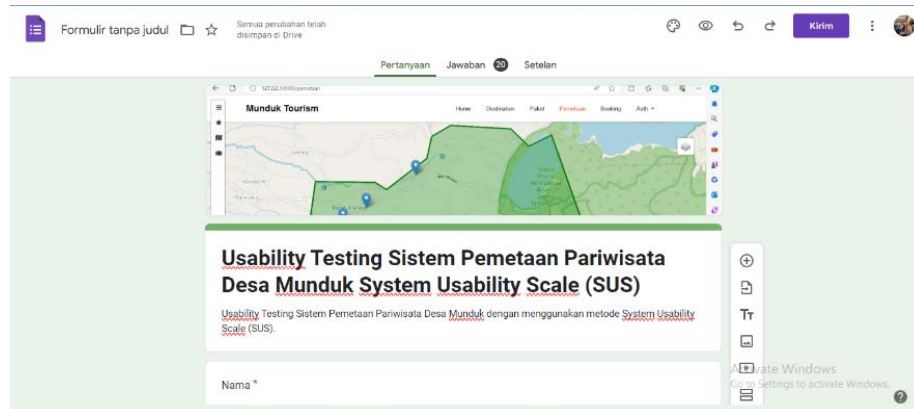

Forms/ Edit Biodata Back

Basic Layout

NAMA DESTINASI: Persawahan Dayang

PENGELOLA: Petani Desa Munduk

LATITUDE: -8.268606835729357

LONGITUDE: 115.06434202194215

Update Activate Windows
Go to Settings to activate Windows.

Gambar 3 Uji coba sistem menginput data pemetaan oleh pengelola/admin

DESTINASI	JENIS DESTINASI	STATUS KEPEMILIKAN	LATITUDE	LONGITUDE	ACTIONS
wahan Dayang	Wisata Pertanian	Potari Desa Munduk	-8.2686069357294	115.06434202194	Edit Delete
Tamblingan	Wisata Alam				Edit Delete
ak Tutub Waterfall	Wisata Pertanian	Widi	-8.2687980564643	115.0532913208	Edit Delete
ak Rice Terrace	Wisata Industri	eka	-8.2653985052273	115.05861282349	Edit Delete
ng Lesung	Wisata Alam	eka	-8.2810269964041	115.1061630249	Edit Delete

Gambar 4 Uji coba berhasil menginput pemetaan oleh pengelola/admin

Gambar 5 Uji Coba Penginputan Data Oleh Mitra

Lampiran 2. Usability Testing sistem Pemetaan Muntis dengan metode SUS

Gambar 6 Kuisiener Usability Testing dengan metode SUS