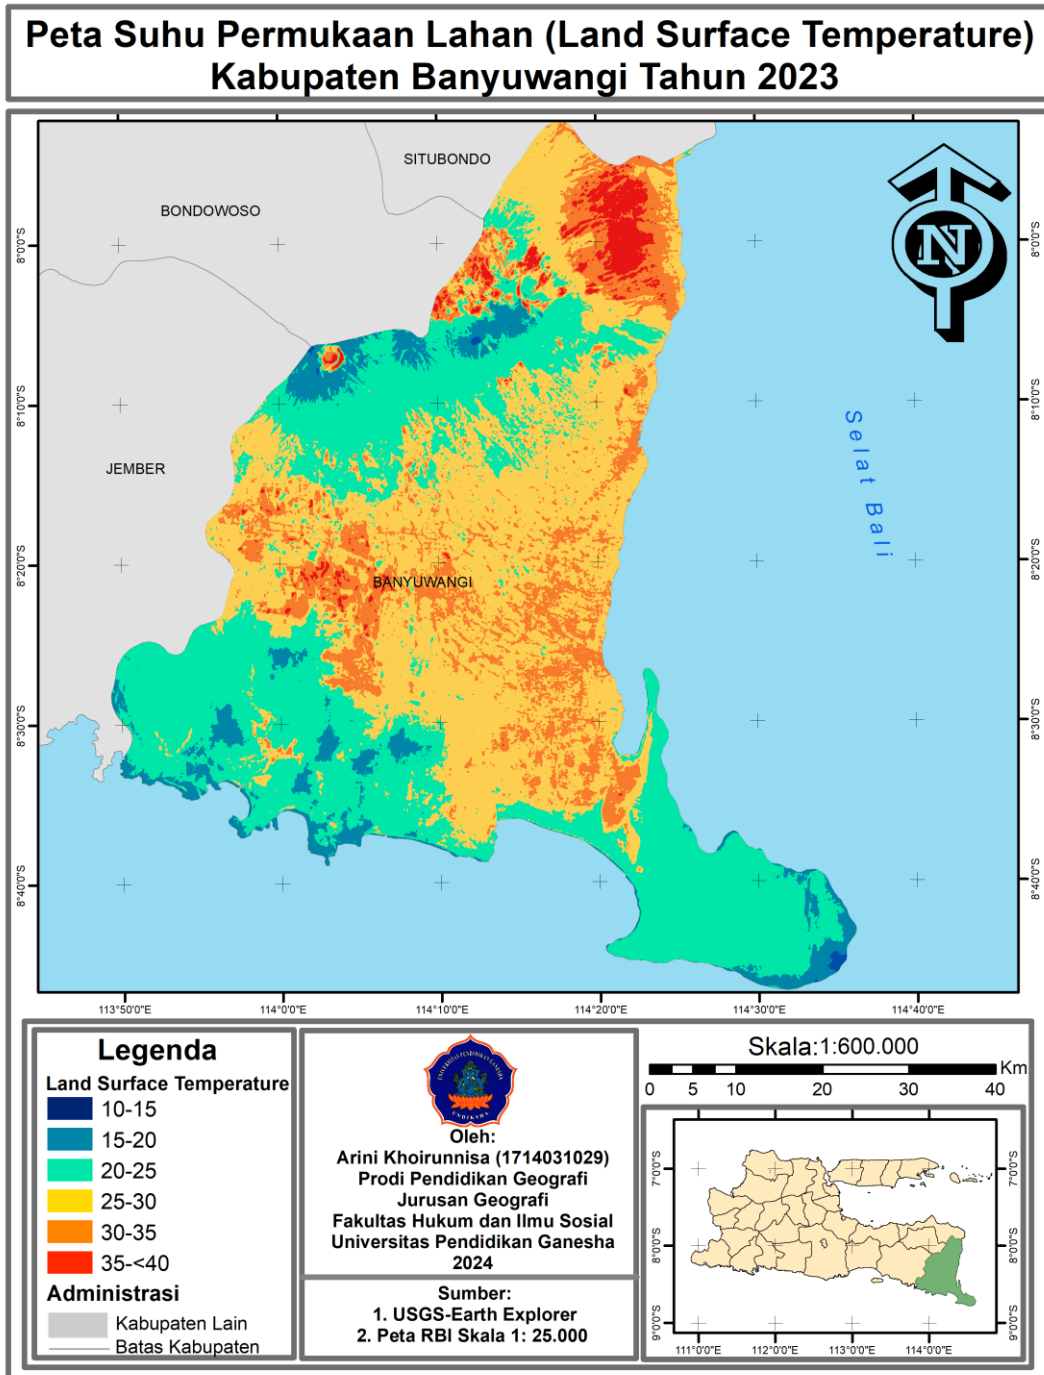

LAMPIRAN-LAMPIRAN

LAMPIRAN 01: Peta Indeks Kerapata Vegetasi Kabupaten Banyuwangi

LAMPIRAN 02: Peta Daerah Rawan Kekeringan

LAMPIRAN 03: Peta Peta Suhu Permukaan Lahan Kabupaten Banyuwangi

RIWAYAT HIDUP

Arini Khoirunnisa lahir di Banyuwangi pada tanggal 22 April 1999. Penulis lahir sebagai anak pertama dari tiga bersaudara. Terlahir dari pasangan Mahmud dan Aniek Setyowati. Penulis berkebangsaan Indonesia dan beragama Islam. Penulis berasal dari Dusun Kaliboyo, Desa Kradenan, Kecamatan Purwoharjo, Kabupaten Banyuwangi, Provinsi Jawa Timur. Penulis menyelesaikan pendidikan dasar di MINU 2 Kradenan dan lulus pada tahun 2011. Kemudian Penulis melanjutkan pendidikan di MTs Negeri 3 Banyuwangi dan lulus pada tahun 2014. Setelahnya penulis melanjutkan pendidikan di SMA Negeri 1 Cluring dengan mengambil jurusan IPA dan lulus pada tahun 2017. Setelah lulus penulis melanjutkan pendidikan ke jenjang perguruan tinggi di Universitas Pendidikan Ganesha dengan mengambil jurusan Geografi, sampai pada penulisan skripsi ini penulis masih terdaftar sebagai mahasiswa jurusan Geografi, Universitas Pendidikan Ganesha.