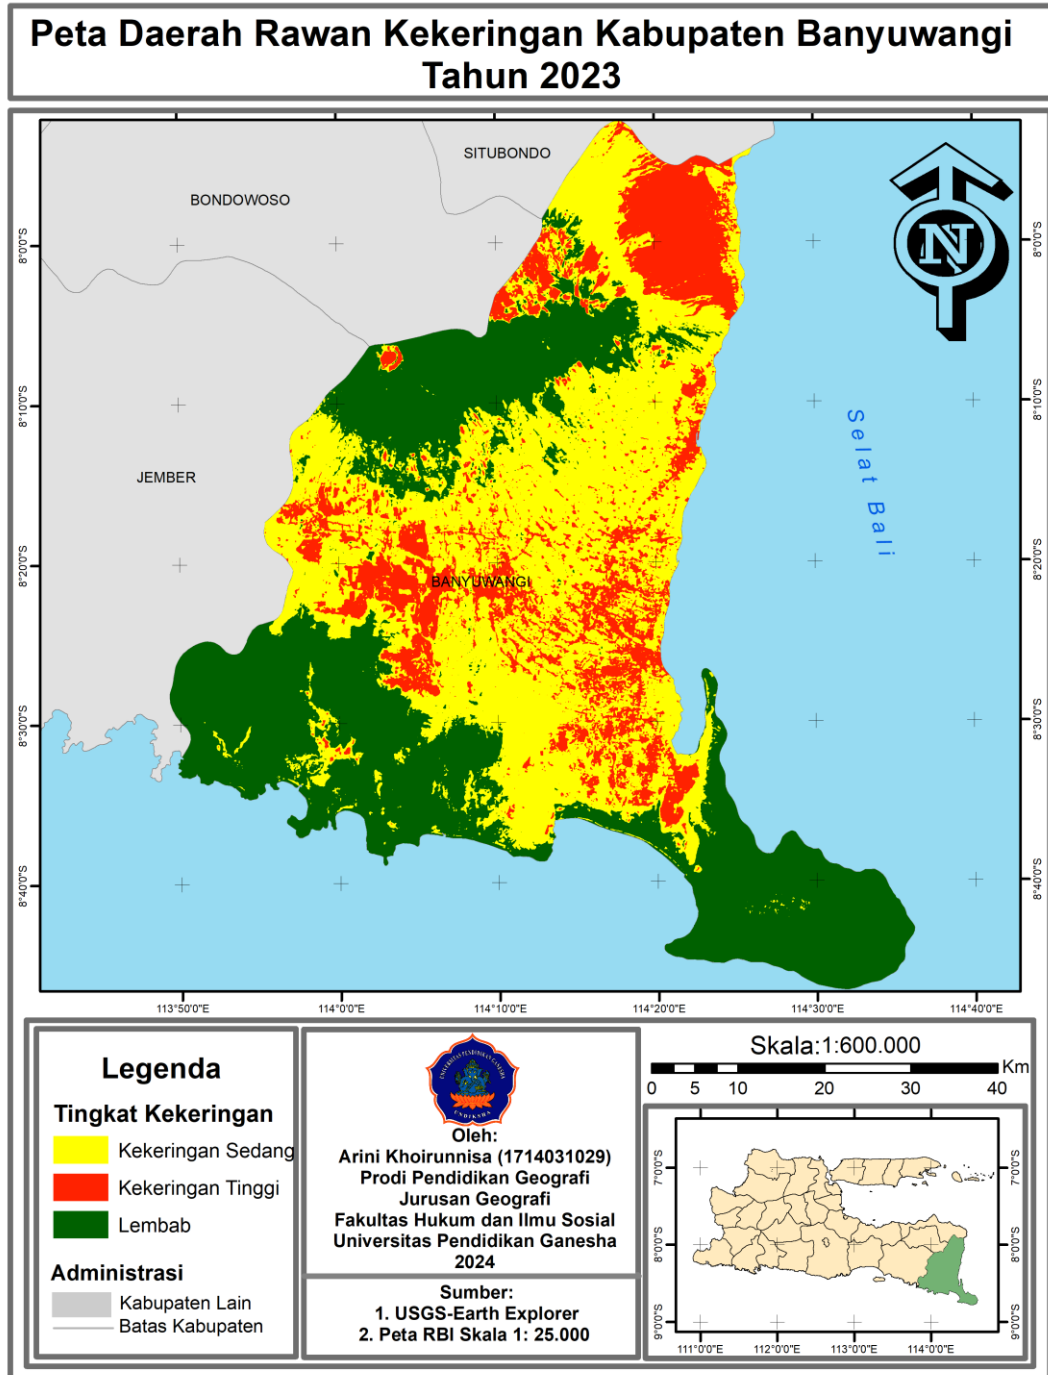

LAMPIRAN-LAMPIRAN

LAMPIRAN 01: Peta Indeks Kerapata Vegetasi Kabupaten Banyuwangi

LAMPIRAN 02: Peta Daerah Rawan Kekeringan

LAMPIRAN 03: Peta Peta Suhu Permukaan Lahan Kabupaten Banyuwangi

RIWAYAT HIDUP

Arini Khoirunnisa lahir di Banyuwangi pada tanggal 22 April 1999. Penulis lahir sebagai anak pertama dari tiga bersaudara. Terlahir dari pasangan Mahmud dan Aniek Setyowati. Penulis berkebangsaan Indonesia dan beragama Islam. Penulis berasal dari Dusun Kaliboyo, Desa Kradenan, Kecamatan Purwoharjo, Kabupaten Banyuwangi, Provinsi Jawa Timur. Penulis menyelesaikan pendidikan dasar di MINU 2 Kradenan dan lulus pada tahun 2011. Kemudian Penulis melanjutkan pendidikan di MTs Negeri 3 Banyuwangi dan lulus pada tahun 2014. Setelahnya penulis melanjutkan pendidikan di SMA Negeri 1 Cluring dengan mengambil jurusan IPA dan lulus pada tahun 2017. Setelah lulus penulis melanjutkan pendidikan ke jenjang perguruan tinggi di Universitas Pendidikan Ganesha dengan mengambil jurusan Geografi, sampai pada penulisan skripsi ini penulis masih terdaftar sebagai mahasiswa jurusan Geografi, Universitas Pendidikan Ganesha.