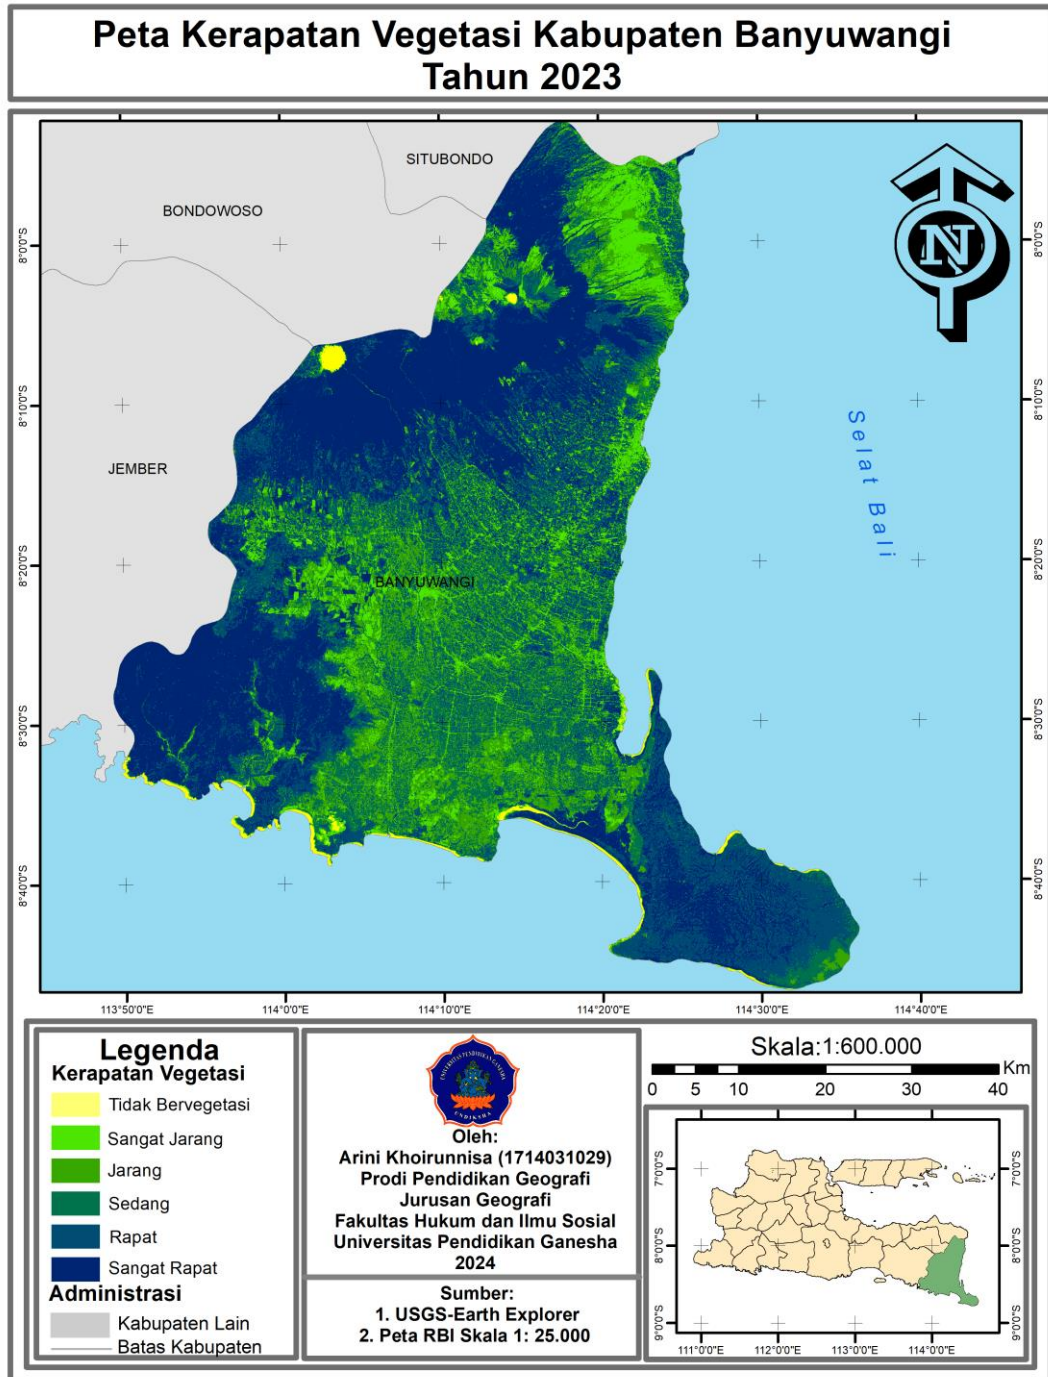

LAMPIRAN-LAMPIRAN

LAMPIRAN 01: Peta Indeks Kerapata Vegetasi Kabupaten Banyuwangi

LAMPIRAN 02: Peta Daerah Rawan Kekeringan

LAMPIRAN 03: Peta Peta Suhu Permukaan Lahan Kabupaten Banyuwangi

RIWAYAT HIDUP

Arini Khoirunnisa lahir di Banyuwangi pada tanggal 22 April 1999. Penulis lahir sebagai anak pertama dari tiga bersaudara. Terlahir dari pasangan Mahmud dan Aniek Setyowati. Penulis berkebangsaan Indonesia dan beragama Islam. Penulis berasal dari Dusun Kaliboyo, Desa Kradenan, Kecamatan Purwoharjo, Kabupaten Banyuwangi, Provinsi Jawa Timur. Penulis menyelesaikan pendidikan dasar di MINU 2 Kradenan dan lulus pada tahun 2011. Kemudian Penulis melanjutkan pendidikan di MTs Negeri 3 Banyuwangi dan lulus pada tahun 2014. Setelahnya penulis melanjutkan pendidikan di SMA Negeri 1 Cluring dengan mengambil jurusan IPA dan lulus pada tahun 2017. Setelah lulus penulis melanjutkan pendidikan ke jenjang perguruan tinggi di Universitas Pendidikan Ganesha dengan mengambil jurusan Geografi, sampai pada penulisan skripsi ini penulis masih terdaftar sebagai mahasiswa jurusan Geografi, Universitas Pendidikan Ganesha.