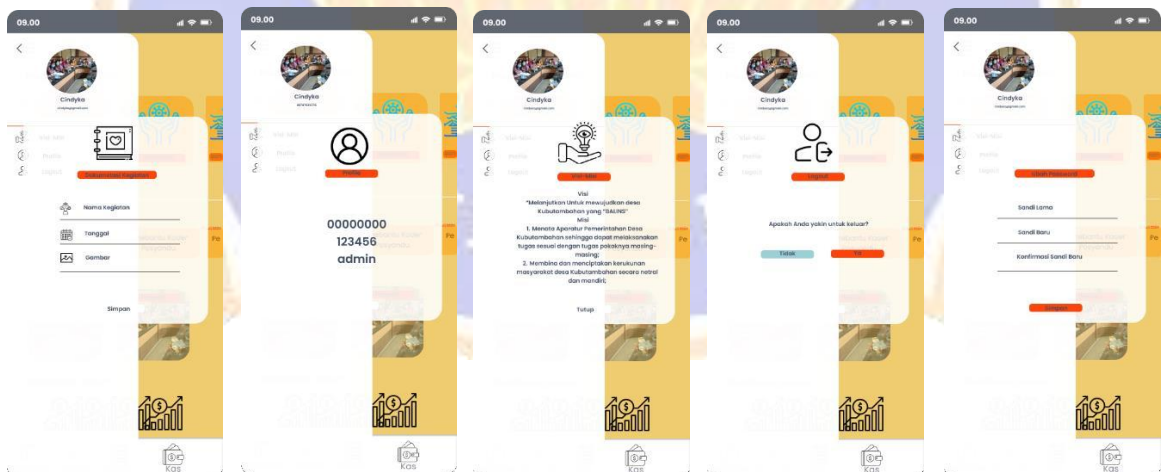

Lampiran 1 *Prototype* Anggota PKK

Lampiran 2 Prototype Pengrus PKK

Gambar 1: *Prototype* Aplikasi PKK-Genius

Lampiran 3 Transkrip Wawancara

Waktu Wawancara : 20 Juli 2023

Lokasi Wawancara : Balai Desa Kubutambahan, Kabupaten Buleleng.