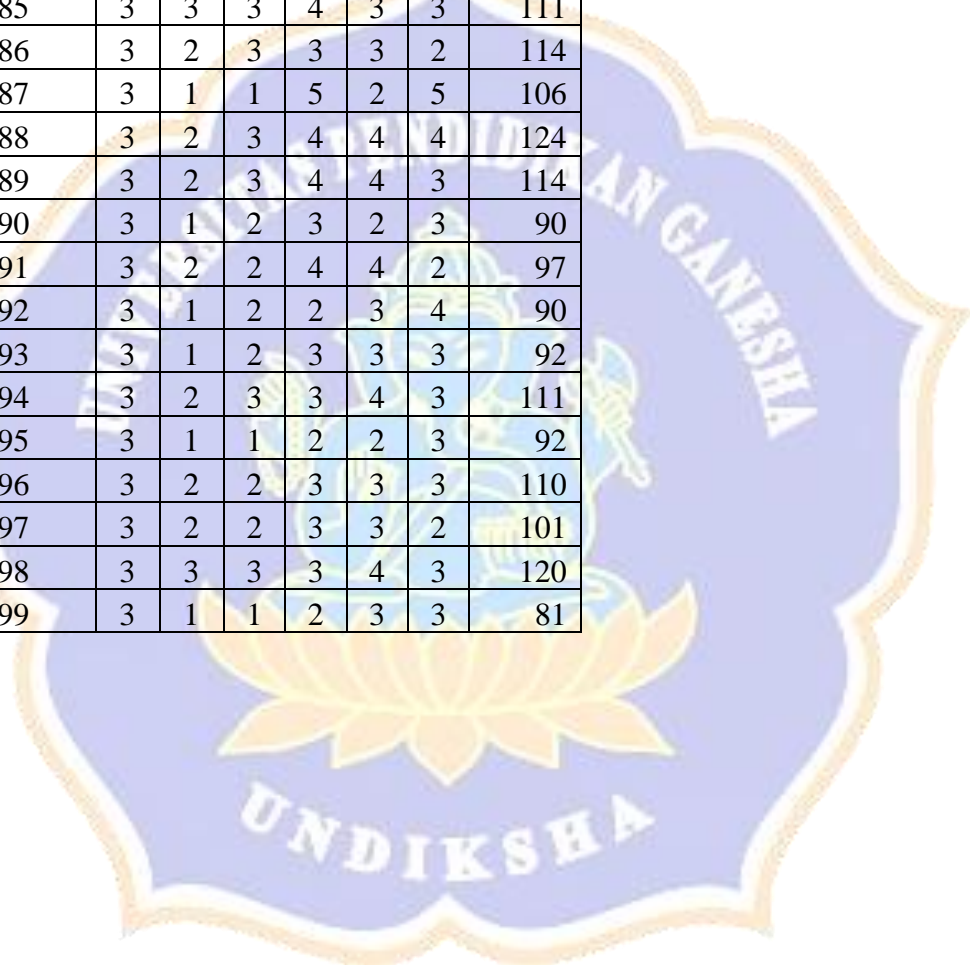

No Responden	No Butir Pernyataan						Total Skor
	30	31	32	33	34	35	
177	3	4	5	3	3	3	131
178	3	3	2	4	3	5	113
179	3	3	3	3	4	2	120
180	3	1	1	2	4	2	83
181	3	2	2	3	3	2	100
182	3	2	4	5	5	2	107
183	3	2	3	3	3	3	106
184	3	2	3	2	2	2	98
185	3	3	3	4	3	3	111
186	3	2	3	3	3	2	114
187	3	1	1	5	2	5	106
188	3	2	3	4	4	4	124
189	3	2	3	4	4	3	114
190	3	1	2	3	2	3	90
191	3	2	2	4	4	2	97
192	3	1	2	2	3	4	90
193	3	1	2	3	3	3	92
194	3	2	3	3	4	3	111
195	3	1	1	2	2	3	92
196	3	2	2	3	3	3	110
197	3	2	2	3	3	2	101
198	3	3	3	3	4	3	120
199	3	1	1	2	3	3	81