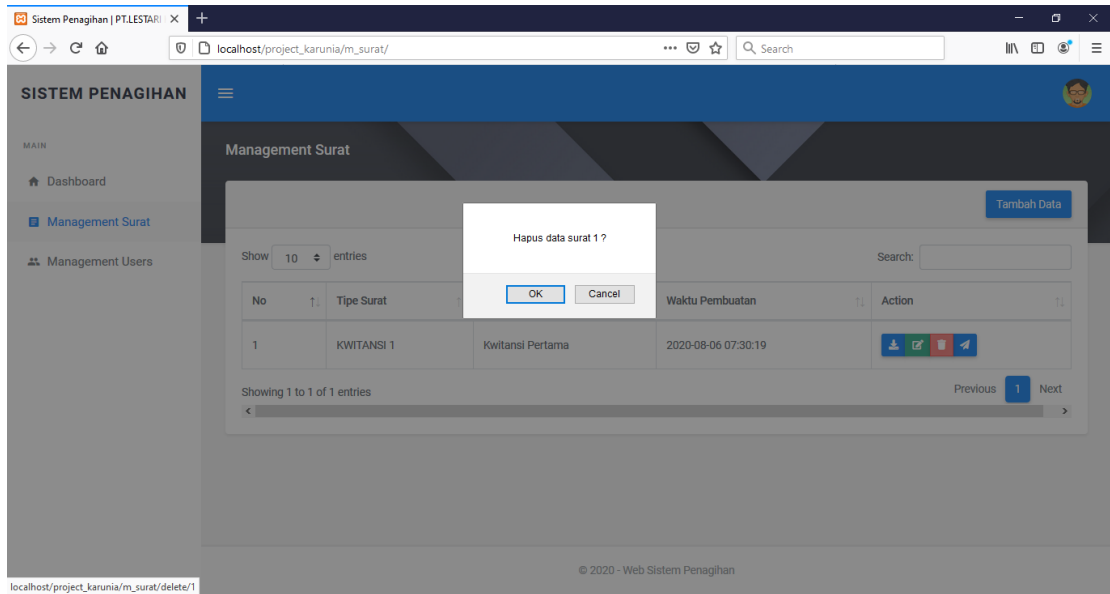

**LAMPIRAN-LAMPIRAN
UJI COBA SISTEM**

Gambar 1. *Login Admin*

Gambar 2. Hasil *Login Admin*

Gambar 3. Login User

Gambar 4. Hasil Login User

Gambar 5. Proses Tampil Daftar *File Template*

Gambar 6. Hasil Proses Tampil Daftar *File Template*

Gambar 7. Proses *Input Data*

Gambar 8. Hasil Proses *Input Data*

Gambar 9. Proses *Edit Data*

Gambar 10. Hasil Proses *Edit Data*

Gambar 11. Proses *Delete File Template*

Gambar 12. Hasil Proses *Delete File Template*