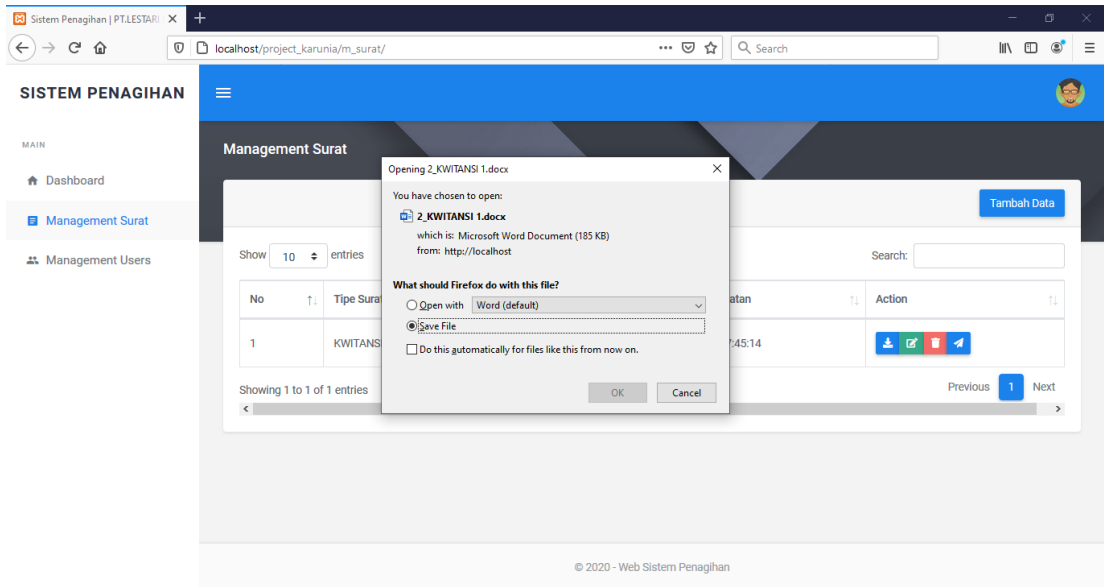

**LAMPIRAN-LAMPIRAN
UJI COBA SISTEM**

Gambar 1. *Login Admin*

Gambar 2. Hasil *Login Admin*

Gambar 3. Login User

Gambar 4. Hasil Login User

Gambar 5. Proses Tampil Daftar *File Template*

Gambar 6. Hasil Proses Tampil Daftar *File Template*

Gambar 7. Proses *Input Data*

Gambar 8. Hasil Proses *Input Data*

Gambar 9. Proses *Edit Data*

Gambar 10. Hasil Proses *Edit Data*

Gambar 11. Proses *Delete File Template*

Gambar 12. Hasil Proses *Delete File Template*