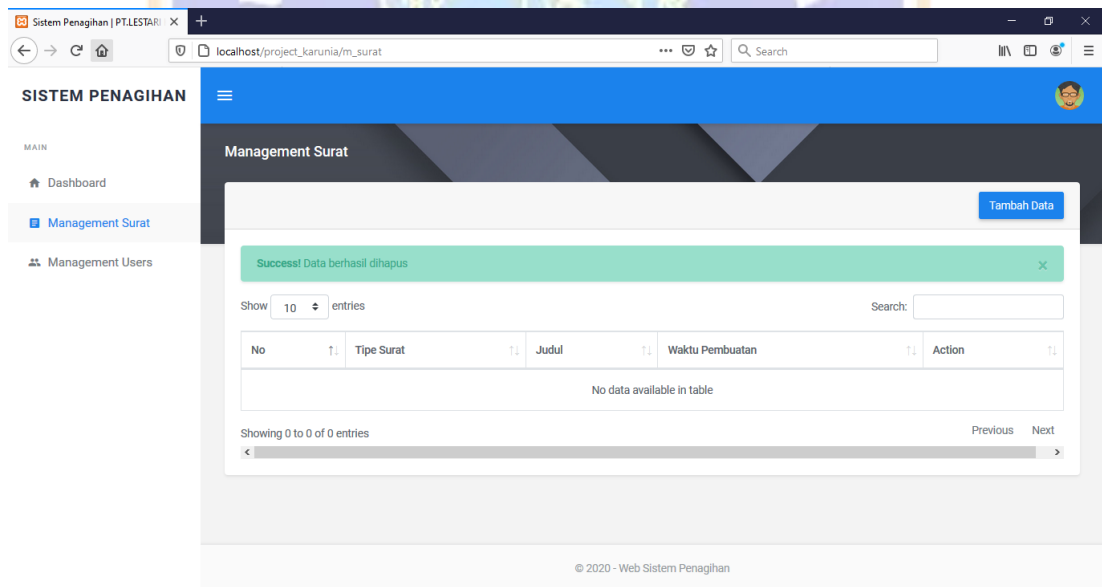

**LAMPIRAN-LAMPIRAN
UJI COBA SISTEM**

Gambar 1. *Login Admin*

Gambar 2. Hasil *Login Admin*

Gambar 3. Login User

Gambar 4. Hasil Login User

Gambar 5. Proses Tampil Daftar *File Template*

Gambar 6. Hasil Proses Tampil Daftar *File Template*

Gambar 7. Proses *Input Data*

Gambar 8. Hasil Proses *Input Data*

Gambar 9. Proses *Edit Data*

Gambar 10. Hasil Proses *Edit Data*

Gambar 11. Proses *Delete File Template*

Gambar 12. Hasil Proses *Delete File Template*

Gambar 13. Proses *Download File Template*

Gambar 14. Hasil Proses *Download File Template*

Gambar 15. Proses Mengirimkan *File Template*

Gambar 16. Hasil Proses Mengirimkan *File Template*

Gambar 17. Proses *Create User*