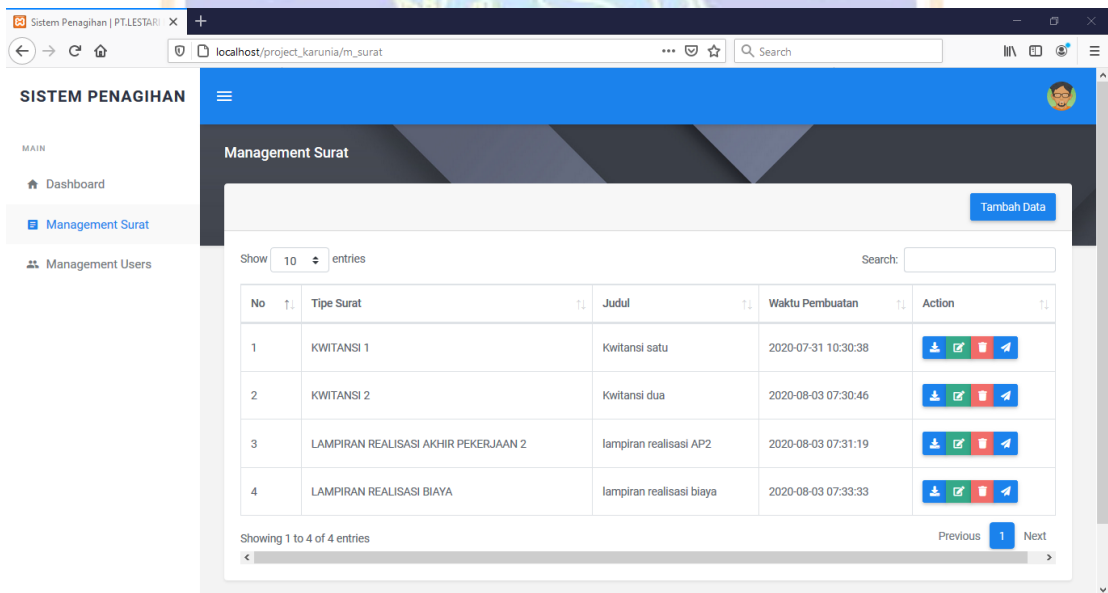

**LAMPIRAN-LAMPIRAN
UJI COBA SISTEM**

Gambar 1. *Login Admin*

Gambar 2. Hasil *Login Admin*

Gambar 3. Login User

Gambar 4. Hasil Login User

Gambar 5. Proses Tampil Daftar *File Template*

Gambar 6. Hasil Proses Tampil Daftar *File Template*