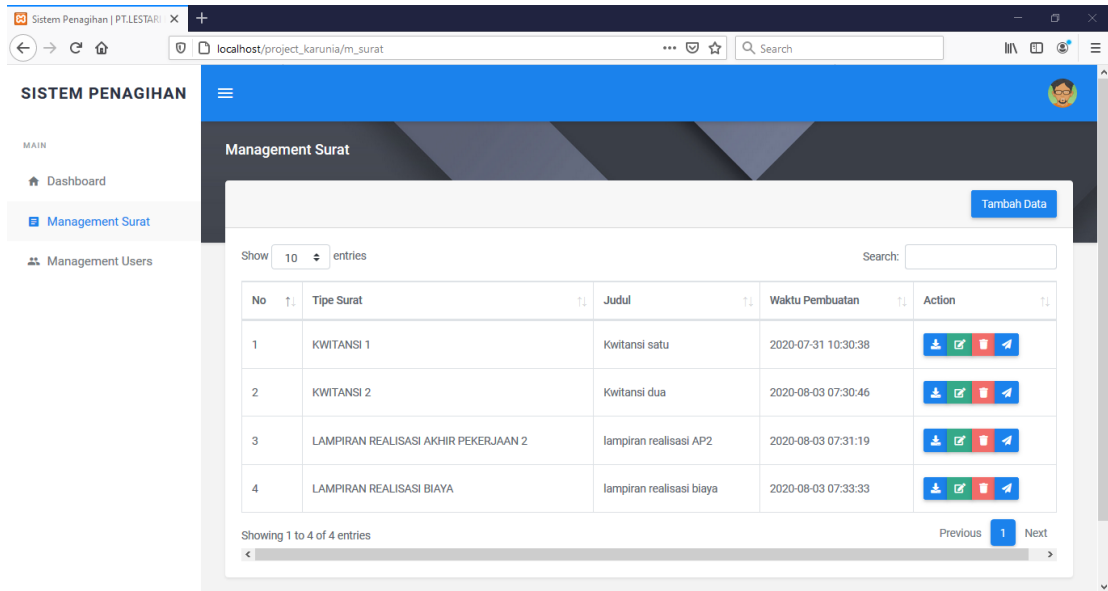

**LAMPIRAN-LAMPIRAN
UJI COBA SISTEM**

Gambar 1. *Login Admin*

Gambar 2. Hasil *Login Admin*

Gambar 3. Login User

Gambar 4. Hasil Login User

Gambar 5. Proses Tampil Daftar *File Template*

Gambar 6. Hasil Proses Tampil Daftar *File Template*

Gambar 7. Proses *Input Data*

Gambar 8. Hasil Proses *Input Data*

Gambar 9. Proses *Edit Data*

Gambar 10. Hasil Proses *Edit Data*

Gambar 11. Proses *Delete File Template*

Gambar 12. Hasil Proses *Delete File Template*