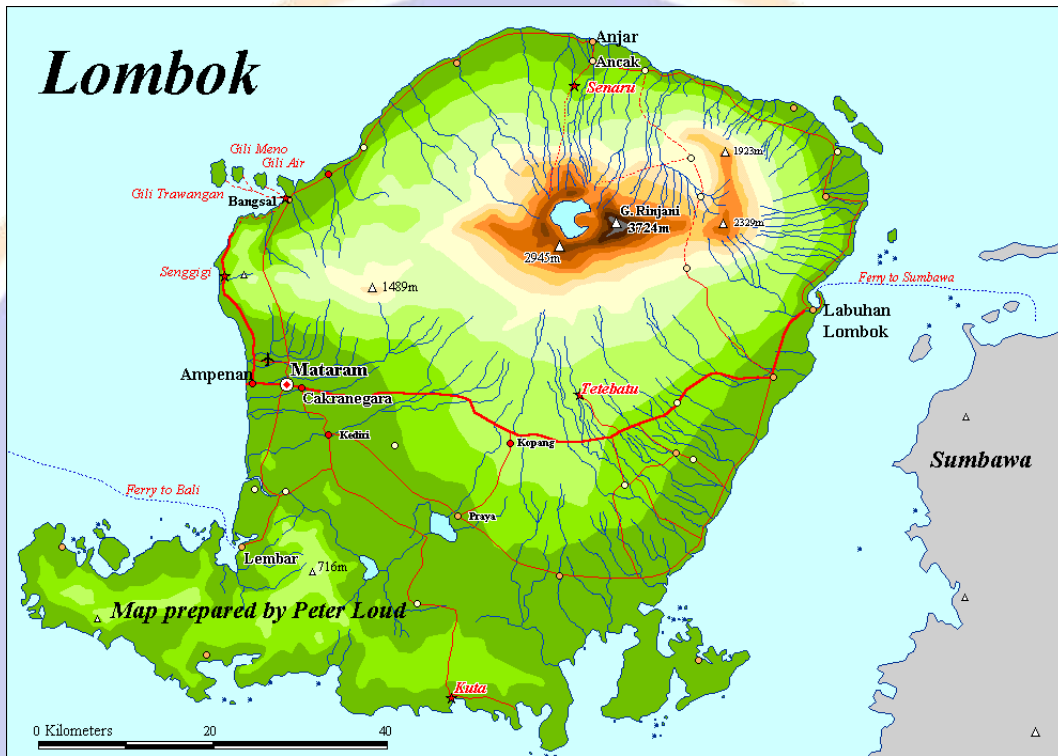

PETA PULAU LOMBOK

UNDIKSHA

LOKASI PENELITIAN

GUNUNGSARI

UNDIKSHA

PEDOMAN OBSERVASI

1. Mendiskripsikan alat dan bahan yang di gunakan dalam persoses pembuatan Kerajinan bambu di Desa Dasan bare Kecamatan Gunungsari Kabupaten Lombok Barat.
2. Mendiskripsikan proses pembuatan Kerajinan bambu di Desa Dasan bare Kecamatan Gunungsari Kabupaten Lombok Barat.
3. Mendiskripsikan hasil dari peroduksi kerajinan bambu di Desa Dasan bare Kecamatan Gunungsari Kabupaten Lombok Barat.