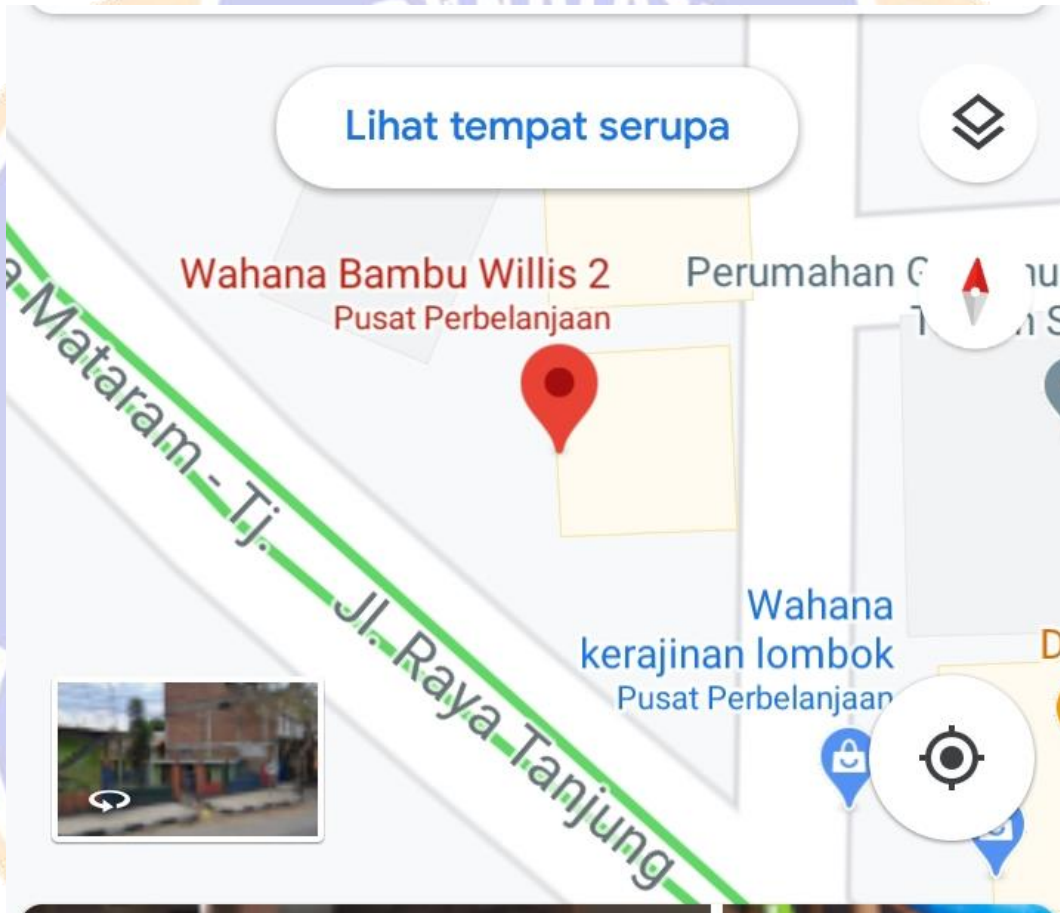

PETA PULAU LOMBOK

UNDIKSHA

LOKASI PENELITIAN

GUNUNGSARI

UNDIKSHA

PEDOMAN OBSERVASI

1. Mendiskripsikan alat dan bahan yang di gunakan dalam persoses pembuatan Kerajinan bambu di Desa Dasan bare Kecamatan Gunungsari Kabupaten Lombok Barat.
2. Mendiskripsikan proses pembuatan Kerajinan bambu di Desa Dasan bare Kecamatan Gunungsari Kabupaten Lombok Barat.
3. Mendiskripsikan hasil dari peroduksi kerajinan bambu di Desa Dasan bare Kecamatan Gunungsari Kabupaten Lombok Barat.