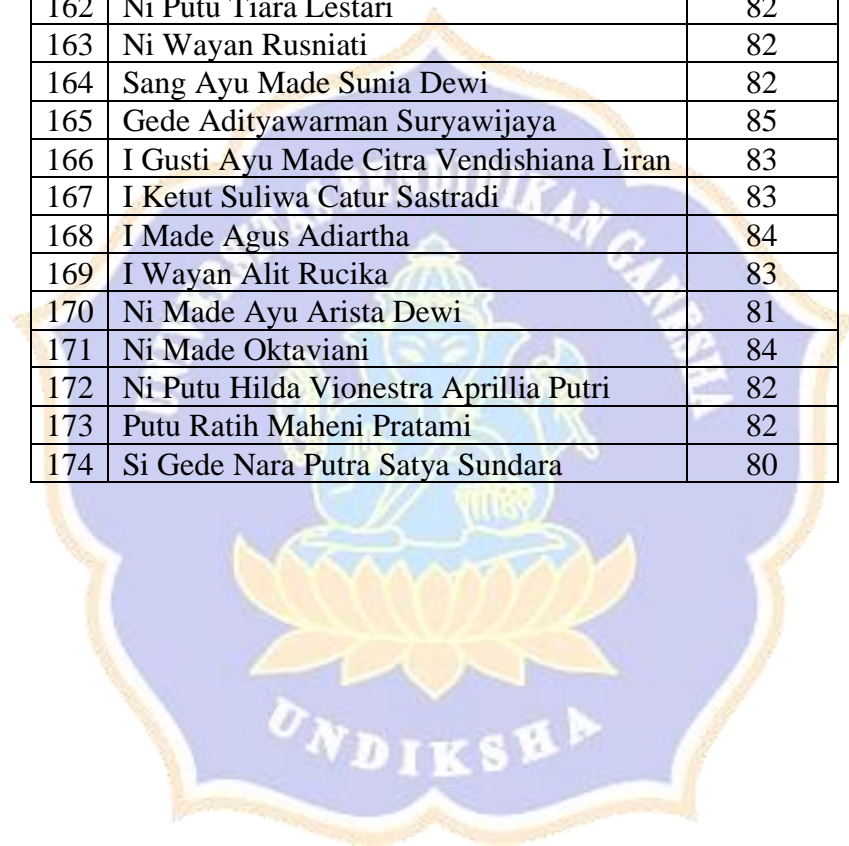

150	I Komang Ananta Pradnya Wikarna	83
151	I Wayan Windhu Nugraha	83
152	Ida Ayu Dwi Indah Jayanti	82
153	Luh Ade Fianti Wartika	82
154	Made Arika Wibawa	82
155	Ni Kadek Asti Tresnasari	82
156	Ni Kadek Kristiani	80
157	Ni Kadek Sri Ananda Darmawati	85
158	Ni Kadek Vera Cahya Dewanti	85
159	Ni Kadek Wulan Cahyaning Pratiwi	82
160	Ni Luh Gede Nia Damayanti	83
161	Ni Putu Iga Dian Apriliani	82
162	Ni Putu Tiara Lestari	82
163	Ni Wayan Rusniati	82
164	Sang Ayu Made Sunia Dewi	82
165	Gede Adityawarman Suryawijaya	85
166	I Gusti Ayu Made Citra Vendishiana Liran	83
167	I Ketut Suliwa Catur Sastradi	83
168	I Made Agus Adiartha	84
169	I Wayan Alit Rucika	83
170	Ni Made Ayu Arista Dewi	81
171	Ni Made Oktaviani	84
172	Ni Putu Hilda Vionestra Aprillia Putri	82
173	Putu Ratih Maheni Pratami	82
174	Si Gede Nara Putra Satya Sundara	80