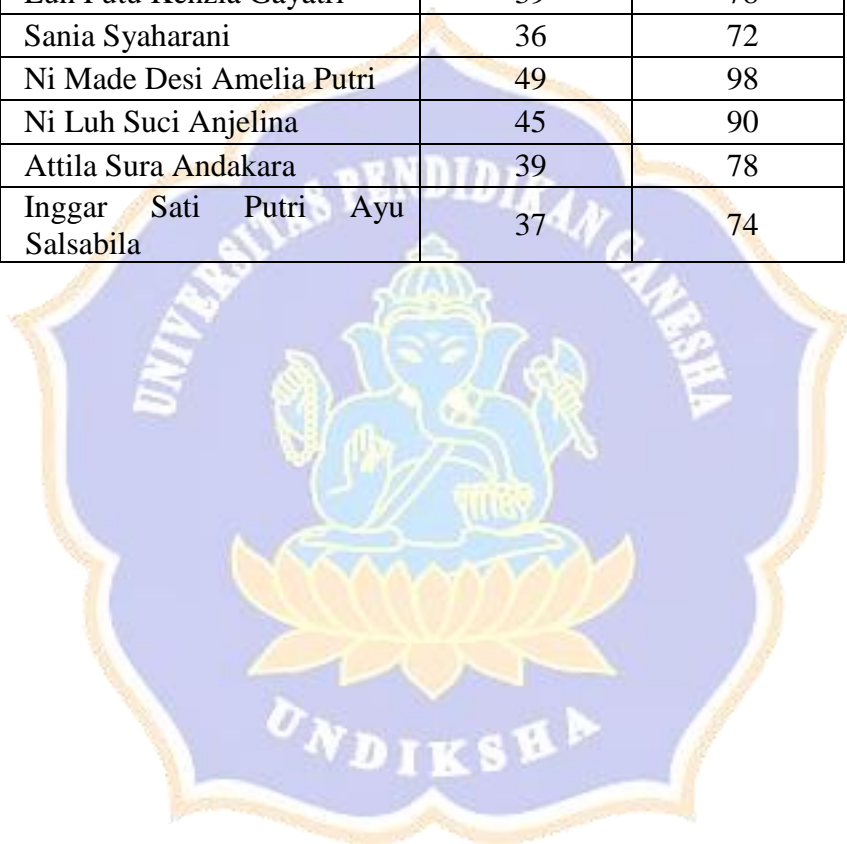

No	Nama	Total Nilai	Nilai Konversi
237	Ni Kadek Mawar Putri Pradewi	41	82
238	Ni Made Rai Anika Maima Putri	42	84
239	Ni Komang Dwi Citra Andini	37	74
240	Kadek Kayla Divira	46	92
241	Ni Nyoman Sri Yuliarti	40	80
242	Atikhotul Husnah	43	86
243	Nazwa Ananda Salsabila	39	78
244	Luh Putu Kenzia Gayatri	39	78
245	Sania Syaharani	36	72
246	Ni Made Desi Amelia Putri	49	98
247	Ni Luh Suci Anjelina	45	90
248	Attila Sura Andakara	39	78
249	Inggar Sati Putri Ayu Salsabila	37	74