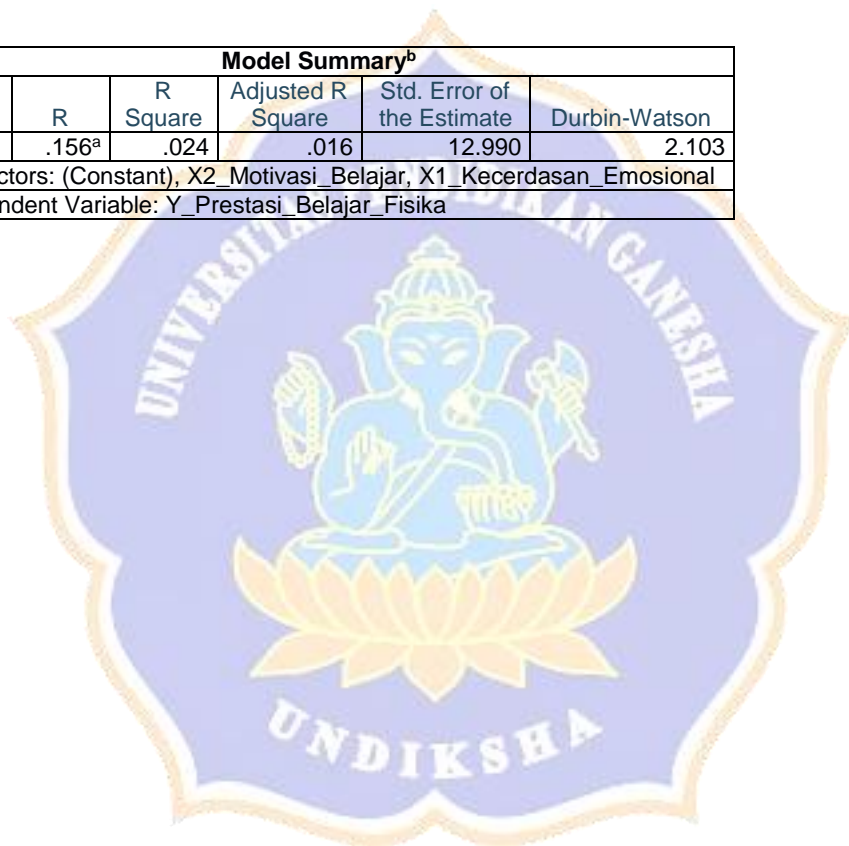

Lampiran 39

OUTPUT SPSS UJI AUTOKORELASI

Regression

Variables Entered/Removed^a			
Model	Variables Entered	Variables Removed	Method
1	X1_Kecerdasan_Emosional, X2_Motivasi_Belajar^b		Enter
a. Dependent Variable: Y_Prestasi_Belajar_Fisika			
b. All requested variables entered.			

Model Summary^b					
Model	R	R Square	Adjusted R Square	Std. Error of the Estimate	Durbin-Watson
1	.156^a	.024	.016	12.990	2.103
a. Predictors: (Constant), X2_Motivasi_Belajar, X1_Kecerdasan_Emosional					
b. Dependent Variable: Y_Prestasi_Belajar_Fisika