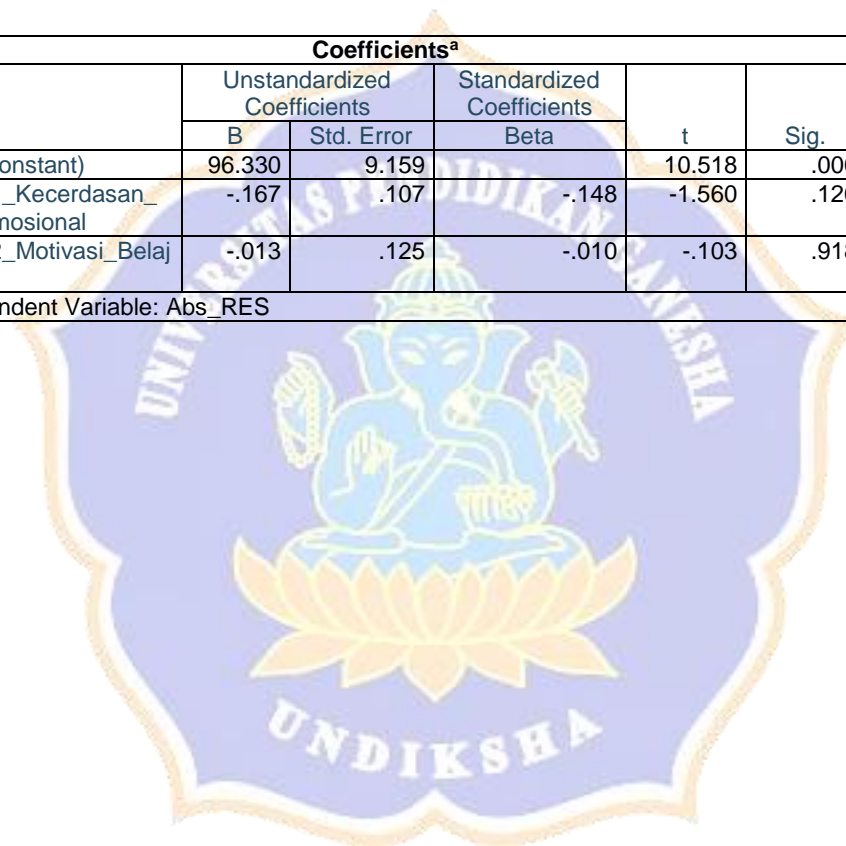

Lampiran 40

OUTPUT SPSS Uji HETEROSKEDASTISITAS

Regression

Variables Entered/Removed^a			
Model	Variables Entered	Variables Removed	Method
1	X2_Motivasi_Belajar, X1_Kecerdasan_Emosion a)^b		Enter
a. Dependent Variable: Y_Prestasi_Belajar_Fisika			
b. All requested variables entered.			

Coefficients^a						
Model		Unstandardized Coefficients		Standardized Coefficients	t	Sig.
		B	Std. Error	Beta		
1	(Constant)	96.330	9.159		10.518	.000
	X1_Kecerdasan_Emosional	-.167	.107	-.148	-1.560	.120
	X2_Motivasi_Belajar	-.013	.125	-.010	-.103	.918
a. Dependent Variable: Abs_RES