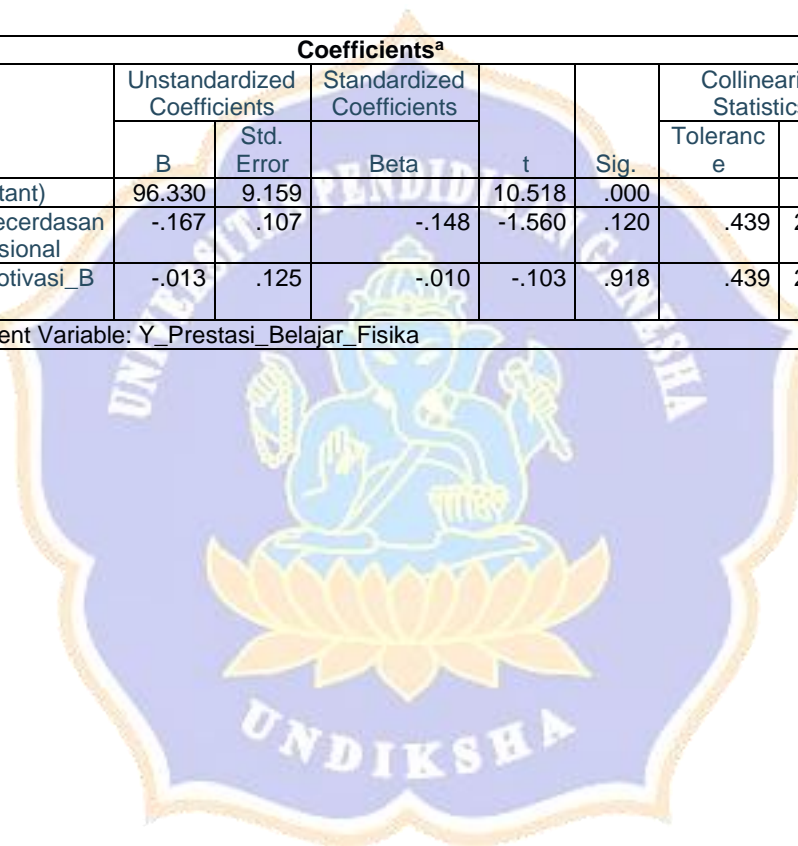

Lampiran 38

OUTPUT SPSS Uji Multikolenieritas

Regression

Variables Entered/Removed^a			
Model	Variables Entered	Variables Removed	Method
1	X2_Motivasi_Belajar, X1_Kecerdasan_Emosion al^b		Enter
a. Dependent Variable: Y_Prestasi_Belajar_Fisika			
b. All requested variables entered.			

Coefficients^a								
Model		Unstandardized Coefficients		Standardized Coefficients	t	Sig.	Collinearity Statistics	
		B	Std. Error	Beta			Tolerance	VIF
1	(Constant)	96.330	9.159		10.518	.000		
	X1_Kecerdasan_Emosional	-.167	.107	-.148	-1.560	.120	.439	2.275
	X2_Motivasi_Belajar	-.013	.125	-.010	-.103	.918	.439	2.275
a. Dependent Variable: Y_Prestasi_Belajar_Fisika