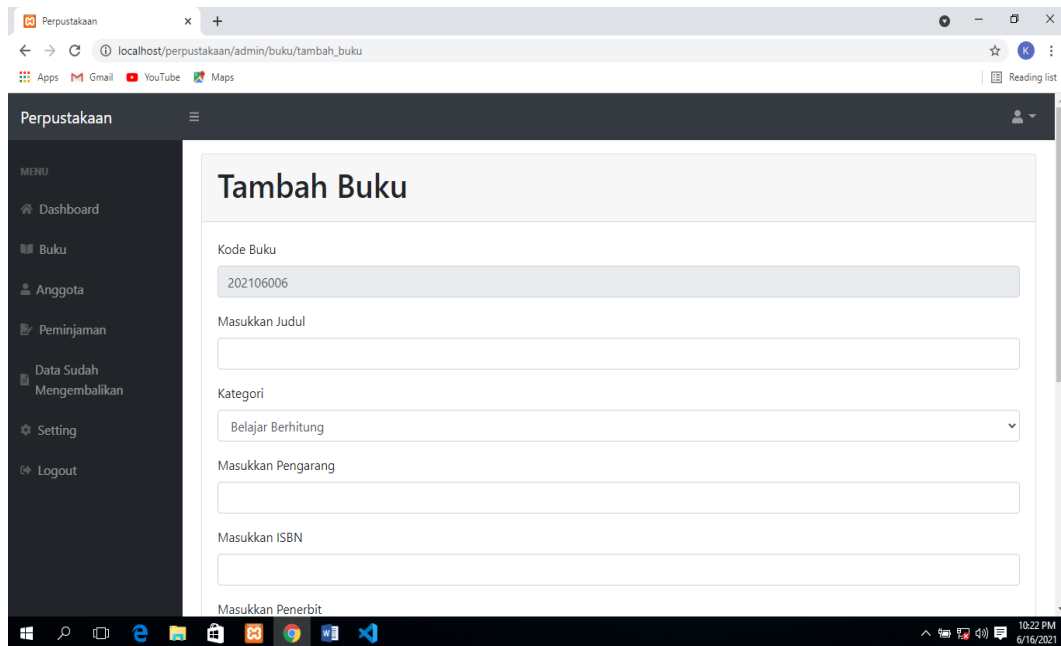

Lampiran
Uji Coba Program

Gambar 1. Halaman Login Admin

Gambar 2. Halaman Utama Admin

Gambar 3. Halaman Tampil Data Buku

Gambar 4. Halaman Tampil Detail Buku

Gambar 5. Halaman Tambah Data Buku

Gambar 6. Halaman Tampil Data Buku