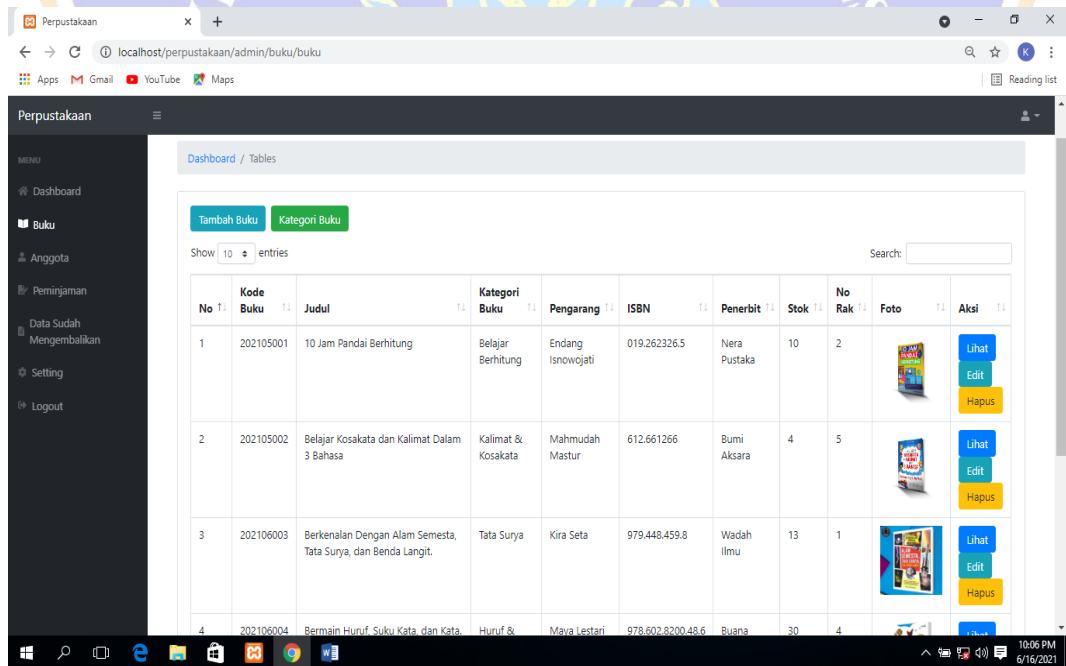

Gambar 10. Halaman Tampil Data Buku