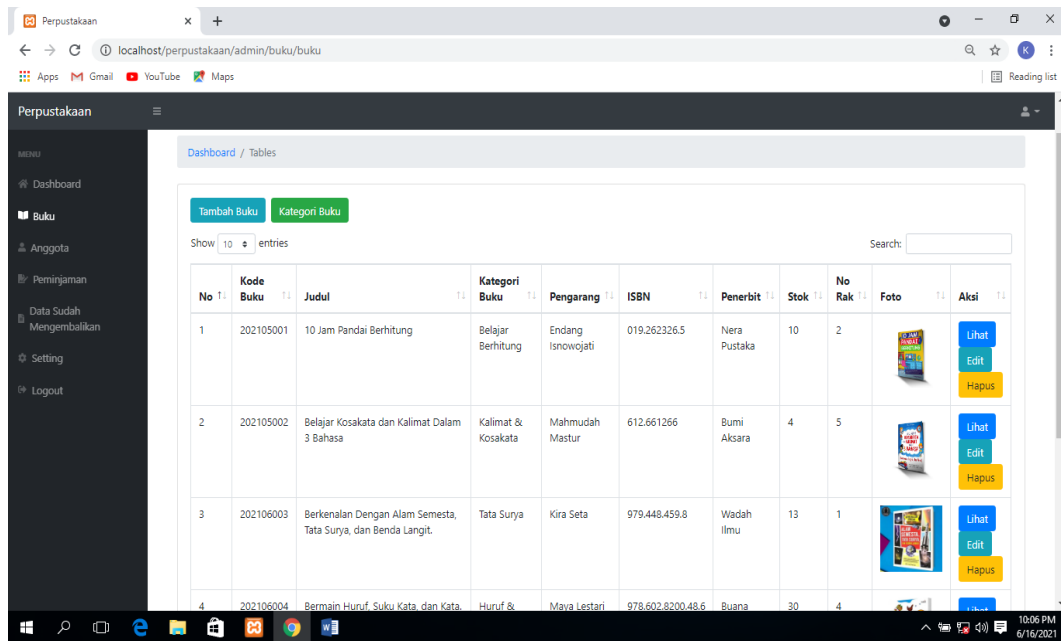

Lampiran
Uji Coba Program

Gambar 1. Halaman Login Admin

Gambar 2. Halaman Utama Admin

Gambar 3. Halaman Tampil Data Buku

Gambar 4. Halaman Tampil Detail Buku

Gambar 5. Halaman Tambah Data Buku

Gambar 6. Halaman Tampil Data Buku