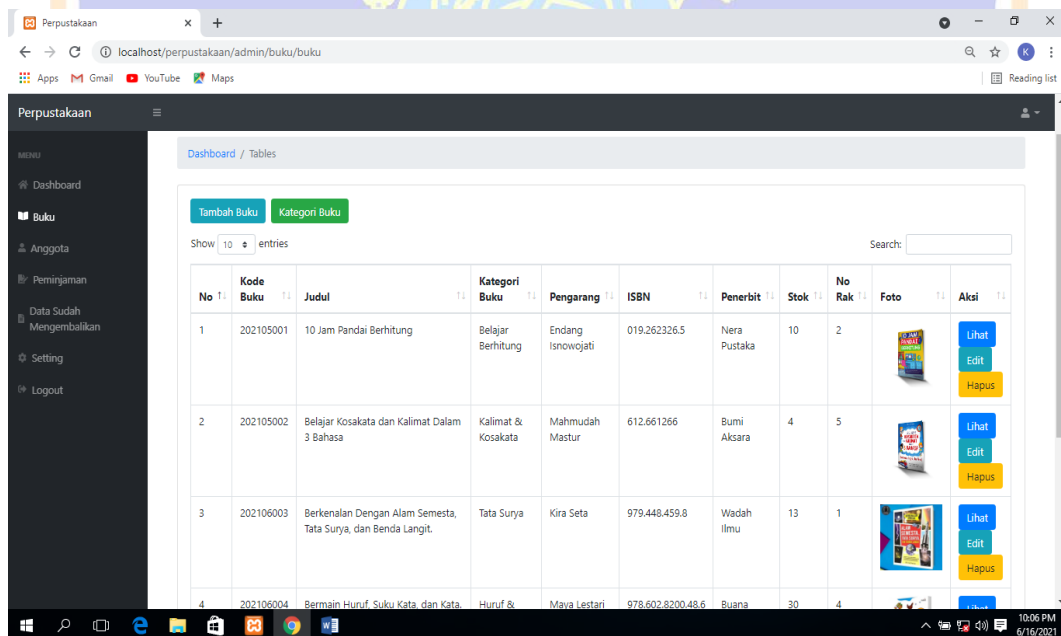

Lampiran
Uji Coba Program

Gambar 1. Halaman Login Admin

Gambar 2. Halaman Utama Admin

Gambar 3. Halaman Tampil Data Buku

Gambar 4. Halaman Tampil Detail Buku

Gambar 5. Halaman Tambah Data Buku

Gambar 6. Halaman Tampil Data Buku

Gambar 7. Halaman Edit Data Buku

Gambar 8. Halaman Tampil Data Buku

Gambar 9. Halaman Hapus Data Buku

Gambar 10. Halaman Tampil Data Buku

Gambar 11. Halaman Tampil Data Peminjaman

Gambar 12. Halaman Edit Data Peminjaman