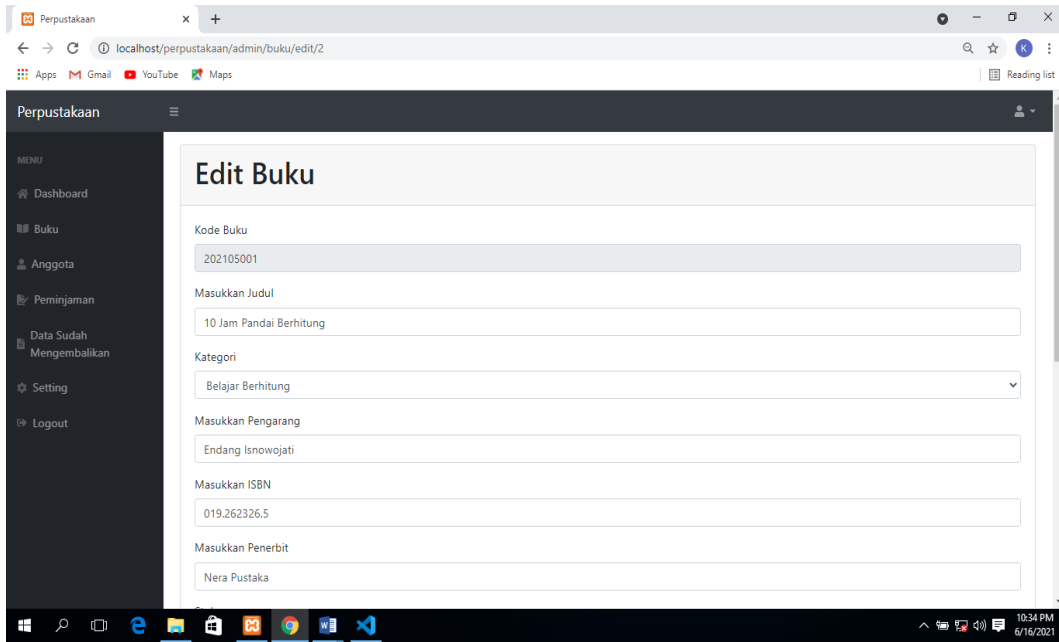

Lampiran
Uji Coba Program

Gambar 1. Halaman Login Admin

Gambar 2. Halaman Utama Admin

Gambar 3. Halaman Tampil Data Buku

Gambar 4. Halaman Tampil Detail Buku

Gambar 5. Halaman Tambah Data Buku

Gambar 6. Halaman Tampil Data Buku